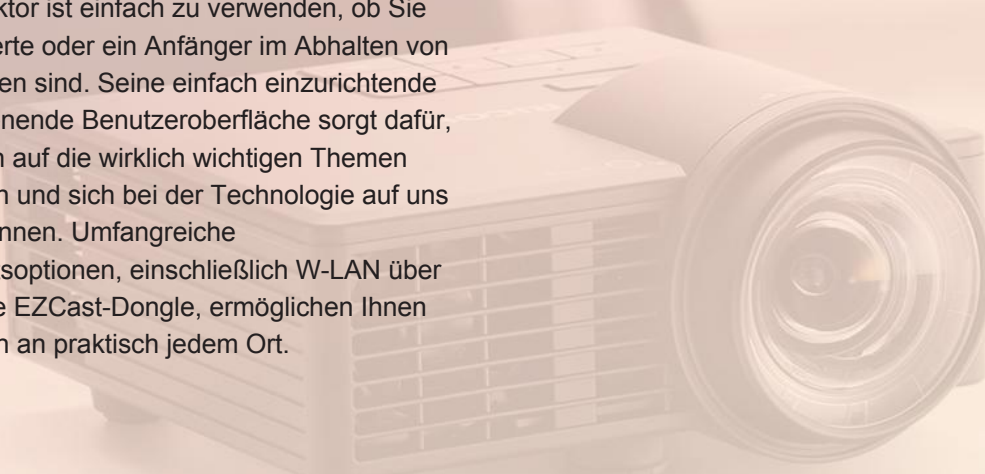

- LED-Projektion mit Lampen-Lebensdauer von 20.000 Stunden (im hellen Modus) - Lampe muss nicht ausgetauscht werden, somit geringer Wartungsaufwand.
- Kurzdistanzprojektion - Projektionsverhältnis 0,8 - perfekt für kleine Räume, Klassenzimmer/Meeting-Räume sowie für die Verwendung mit allen Projektionsbildschirmen.
- Extrem kompakt und leicht und damit sehr mobil.
- 600 Lumen Helligkeit für klare Bilder.
- Perfekt für den mobilen Einsatz dank Akku-Option.

Kleine Abmessungen. Große Wirkung.

Nahtlose Präsentationen.

Diese neue Modell wurde speziell für den mobilen Einsatz entwickelt. Aufgrund seines geringen Gewichts und der kompakten Abmessungen können Sie Ihre Präsentationen überall hin begleiten. Ob Sie sich intern von einem Ort zum anderen bewegen müssen, oder ob Sie ein Fachexperte sind, der stets im Feld unterwegs ist - dies ist der ideale Projektor für Ihren mobilen Arbeitsalltag.

Einschalten, wenn andere abschalten.

Die LED-Lampe mit extrahoher Lebensdauer, die Sie somit nicht austauschen müssen, ist nur eine Innovation. Kurzdistanzprojektion, Zuverlässigkeit und 600 Lumen in einem derart kompakten Gerät sind drei weitere. Wirklich beeindruckend ist jedoch die Vielfalt der Energieoptionen. Mithilfe einer Akku-Option lässt sich dieses System auch in Bereichen einsetzen, in denen die Stromversorgung instabil oder nicht vorhanden ist - andere Projektoren würden hier aufgeben.

Vernetzt an jedem Standort.

Dieser Projektor ist einfach zu verwenden, ob Sie nun ein Experte oder ein Anfänger im Abhalten von Präsentationen sind. Seine einfach einzurichtende und zu bedienende Benutzeroberfläche sorgt dafür, dass Sie sich auf die wirklich wichtigen Themen konzentrieren und sich bei der Technologie auf uns verlassen können. Umfangreiche Konnektivitätsoptionen, einschließlich W-LAN über das optionale EZCast-Dongle, ermöglichen Ihnen die Projektion an praktisch jedem Ort.