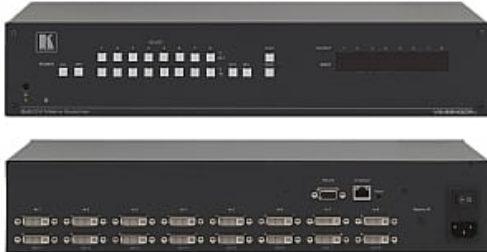

KRAMER

VS-88HDCPxI

Grille de Commutation DVI Compatible
HDCP 8x8

| Ethernet - RJ-45 | HDCP Compliant

Le VS-88HDCPxI est une grille de commutation haute performance pour les signaux DVI. La grille reclock et égalise le signal et peut le distribuer vers n'importe quelle sortie ou toutes les sorties simultanément

FEATURES

Débit de Données Maximum - 6.75Gbps (2.25Gbps par canal graphique)

Compatible HDCP

Compatible HDTV

Support HDMI - Deep Color, x.v.Color™, passe la 3D, Canaux HDMI Audio Non Compressés

Passe l'EDID - Transmet les signaux EDID de la source jusqu'à l'affichage

Alimentation Universelle - 100-240V AC

KRAMER

TECHNICAL SPECIFICATIONS

ENTREES:	8 connecteurs DVI
SORTIES:	8 connecteurs DVI
BANDE PASSANTE:	Supporte jusqu'à 2.25Gbps de bande passante par canal graphique
COMPATIBLE AVEC LES STANDARDS:	Supporte le DVI et HDCP
RESOLUTION:	Jusqu'à UXGA; 1080p
ALIMENTATION:	100-240V AC, 50/60Hz, 33VA
CONTROLES:	Boutons de face avant, télécommande IR, RS-232, Ethernet
OPERATING TEMPERATURE:	0° to +40°C (32° to 104°F)
STORAGE TEMPERATURE:	-40° to +70°C (-40° to 158°F)
HUMIDITY:	10% to 90%, RHL non-condensing
ACCESSOIRES:	Cordon d'alimentation, télécommande IR (fournie sur demande), équerres de montage
DIMENSIONS PRODUIT	19" x 9.29 x 2U (43.6cm x 23.60cm x 8.80cm) W, D, H
POIDS PRODUIT	2.9kg (6.3lbs) approx
DIMENSIONS CONDITIONNEMENT	55.00cm x 34.00cm x 15.50cm (21.65" x 13.39" x 6.10") W, D, H
POIDS CONDITIONNEMENT	4.0kg (8.7lbs) approx