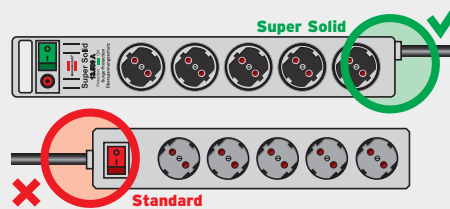

Super-Solid 4.500 A extension socket with surge protection

Extremely sturdy extension socket protects valuable electrical equipment against dangerous surges.

- Protects expensive devices from overloads with a max. leakage current of up to 4.500 A.
- Extremely sturdily constructed extension socket made from highly break-resistant polycarbonate.
- Special feature: cable output is fitted opposite the switch for easy use, e.g. when placed under a desk.
- The distance between the sockets allows the use of large charger units.
- Rubber pads prevent extension socket from slipping.
- With practical hanging facility.
- Illuminated 2-pole ON/OFF safety switch.
- 16 A fuse.
- Earthed sockets in a 45° arrangement, for angled plugs as well.
- With childproof sockets.
- In blister packaging.