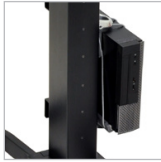

WorkFit-PD CPU-Halter-Kit 97-666
(schwarz)