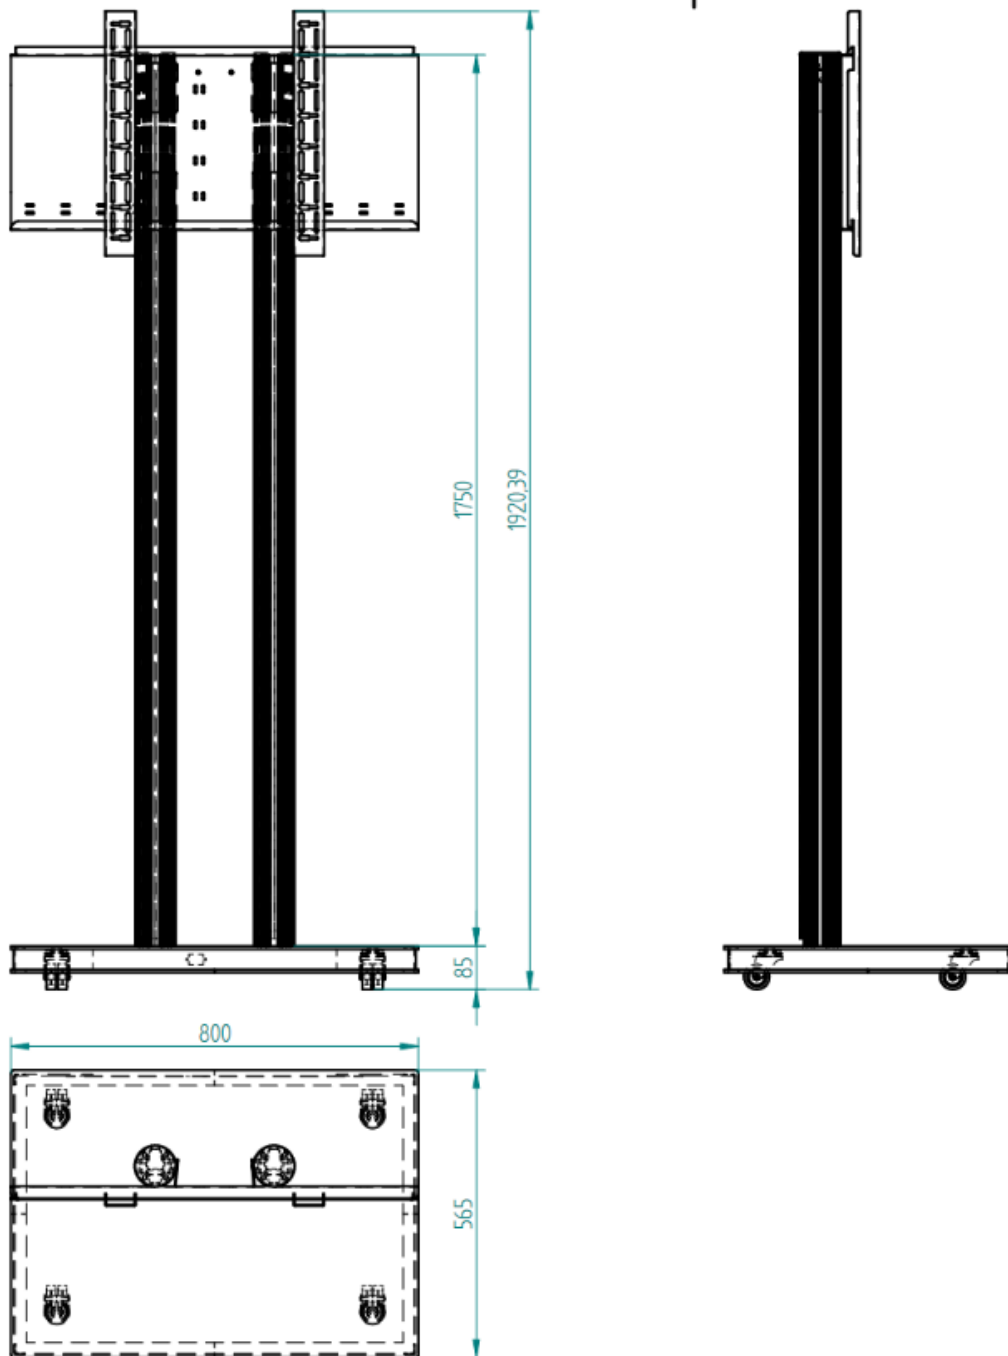

Konvention Casa

Art.-Nr.: 109966

Max. Bildschirmgröße (Zoll)	65
Max. Gewichtslast (kg)	50 kg
Geeignet bis VESA	600x400
Displayhalterung	Universal
Kabelführung	Innenliegend

Reinhard-Heraeus-Ring32, 63801 Kleinostheim
Telefon: +49(0)6027 – 40600
E-Mail: info@peta-gmbh.de

Technische Zeichnung

Optionales Zubehör:

- Glas-/Stahlablage
- Kamerahalterung über/unter Display
- Soundbarhalterung über/unter Display