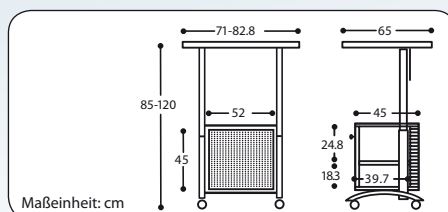

Einführung – MEDIUM ConferenceLine-Serie

- + **Stufenlose**, federunterstützte **Höhenverstellung**
- + **Abschließbares Schrankelement** mit Einlegeboden
- + Integrierte 3fach-Steckdose zur **schnellen Elektrifizierung** des Equipments
- + **Mobilität** durch 4 Doppellenkrollen (Ø 65 mm), 2 feststellbar
- + Design: Gestell und Lochblech in Weißaluminium (RAL 9006), Platten in Altweiß
- + Gleichschließende Schlösser auf Anfrage
- + Sonderdekore auf Anfrage

Rückansicht von allen ConferenceLine Produkten

MEDIUM ConferenceLine DVP

Stufenlos
höhenverstellbar

- + Arbeitsplatte neigbar bis 10°
- + Kabeldurchlass seitlich und im Unterboden des Schrankelements sowie in der Arbeitsplatte
- + Trapezförmige Arbeitsfläche B/T: ca. 71-82,5/65 cm
- + Außenmaße Schrankelement H/B/T: ca. 45/52/45 cm
- + Höhe: 85-120 cm
- + Gewicht: ca. 49,5 kg

Art.-Nr. 1932488

668,- €

MEDIUM ConferenceLine Rednerpult

Stufenlos
höhenverstellbar

- + Geneigte Arbeitsplatte mit Abrutschkante
- + Neigungswinkel 15°
- + Kabeldurchlassdose seitlich und im Unterboden des Schrankelements
- + Mit Lochblech **verblendetes Staufach** unter der Arbeitsplatte
- + Trapezförmige Arbeitsfläche B/T: ca. 71-82,5/65 cm
- + Außenmaße Schrankelement H/B/T: ca. 45/52/45 cm
- + Höhe: 85-120 cm
- + Gewicht: ca. 54 kg

Art.-Nr. 1932492

621,- €

MEDIUM ConferenceLine TV/Video

Stufenlos
höhenverstellbar

- + Kabeldurchlassdose seitlich und im Unterboden des Schrankelements, sowie in der Monitorstellfläche
- + Trapezförmige Monitorstellfläche B/T: ca. 85-97/58 cm
- + Außenmaße Schrankelement H/B/T: ca. 45/60/45 cm
- + Höhe: 75-110 cm
- + Gewicht: ca. 54 kg