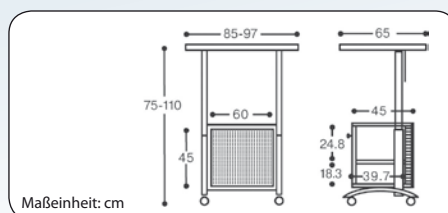

Rückansicht von allen ConferenceLine Produkten

MEDIUM ConferenceLine DVP

Stufenlos
höhenverstellbar

- + Arbeitsplatte neigbar bis 10°
- + Kabeldurchlass seitlich und im Unterboden des Schrankelements sowie in der Arbeitsplatte
- + Trapezförmige Arbeitsfläche B/T: ca. 71-82,5/65 cm
- + Außenmaße Schrankelement H/B/T: ca. 45/52/45 cm
- + Höhe: 85-120 cm
- + Gewicht: ca. 49,5 kg

Art.-Nr. 1932488

668,- €

MEDIUM ConferenceLine Rednerpult

Stufenlos
höhenverstellbar

- + Geneigte Arbeitsplatte mit Abrutschkante
- + Neigungswinkel 15°
- + Kabeldurchlassdose seitlich und im Unterboden des Schrankelements
- + Mit Lochblech **verblendetes Staufach** unter der Arbeitsplatte
- + Trapezförmige Arbeitsfläche B/T: ca. 71-82,5/65 cm
- + Außenmaße Schrankelement H/B/T: ca. 45/52/45 cm
- + Höhe: 85-120 cm
- + Gewicht: ca. 54 kg

Art.-Nr. 1932492

621,- €

MEDIUM ConferenceLine TV/Video

Stufenlos
höhenverstellbar

- + Kabeldurchlassdose seitlich und im Unterboden des Schrankelements, sowie in der Monitorstellfläche
- + Trapezförmige Monitorstellfläche B/T: ca. 85-97/58 cm
- + Außenmaße Schrankelement H/B/T: ca. 45/60/45 cm
- + Höhe: 75-110 cm
- + Gewicht: ca. 54 kg