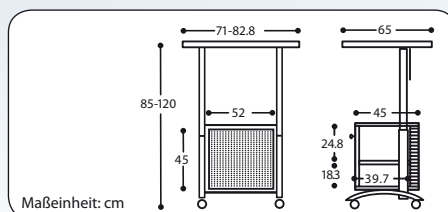

Einführung – MEDIUM ConferenceLine-Serie

- + **Stufenlose**, federunterstützte **Höhenverstellung**
- + **Abschließbares Schrankelement** mit Einlegeboden
- + Integrierte 3fach-Steckdose zur **schnellen Elektrifizierung** des Equipments
- + **Mobilität** durch 4 Doppellenkrollen (Ø 65 mm), 2 feststellbar
- + Design: Gestell und Lochblech in Weißaluminium (RAL 9006), Platten in Altweiß
- + Gleichschließende Schlösser auf Anfrage
- + Sonderdekore auf Anfrage

Rückansicht von allen ConferenceLine Produkten

MEDIUM ConferenceLine DVP

Stufenlos
höhenverstellbar

- + Arbeitsplatte neigbar bis 10°
- + Kabeldurchlass seitlich und im Unterboden des Schrankelements sowie in der Arbeitsplatte
- + Trapezförmige Arbeitsfläche B/T: ca. 71-82,5/65 cm
- + Außenmaße Schrankelement H/B/T: ca. 45/52/45 cm
- + Höhe: 85-120 cm
- + Gewicht: ca. 49,5 kg

Art.-Nr. 1932488

668,- €

MEDIUM ConferenceLine Rednerpult

Stufenlos
höhenverstellbar

- + Geneigte Arbeitsplatte mit Abrutschkante
- + Neigungswinkel 15°
- + Kabeldurchlassdose seitlich und im Unterboden des Schrankelements
- + Mit Lochblech **verblendetes Staufach** unter der Arbeitsplatte
- + Trapezförmige Arbeitsfläche B/T: ca. 71-82,5/65 cm
- + Außenmaße Schrankelement H/B/T: ca. 45/52/45 cm
- + Höhe: 85-120 cm
- + Gewicht: ca. 54 kg

Art.-Nr. 1932492

621,- €

MEDIUM ConferenceLine TV/Video

Stufenlos
höhenverstellbar

- + Kabeldurchlassdose seitlich und im Unterboden des Schrankelements, sowie in der Monitorstellfläche
- + Trapezförmige Monitorstellfläche B/T: ca. 85-97/58 cm
- + Außenmaße Schrankelement H/B/T: ca. 45/60/45 cm
- + Höhe: 75-110 cm
- + Gewicht: ca. 54 kg