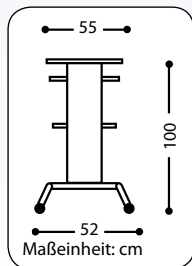

Maßeinheit: cm

Maßeinheit: cm

- + **Solide und stabile Konstruktion** auf Stahlrohrbasis
- + **Inkl. 3 Stahlplatten** (35/32 cm), die an einer eloxierten Aluminiumsäule **stufenlos verstellbar** und in der Höhe **beidseitig positionierbar** sind
- + Auf der obersten Ebene können 2 Stahlplatten zu einer Gesamtfläche von 32/70 cm angebracht werden
- + **Tragfähigkeit** der einzelnen Stahlplatten: **8-10 kg**
- + 3fach-Steckdose mit 1,4 m Kabel zur **schnellen Elektrifizierung** der Geräte
- + **Mobilität** durch 4 Rollen (Ø 65 mm, Bauhöhe: 75 mm, 2 feststellbar)
- + Farbe Aluminiumsäule und Stahlteile: Weißaluminium (RAL 9006), pulverbeschichtet
- + Maße H/B/T: 100-145 (mit optionalem Teleskopauszug) /52/73 cm
- + Gewicht: 14,2 kg

Art.-Nr. 1925688

309,- €

ZUBEHÖR

1) MEDIUM Stahlplatte

- + B/T: 32/35 cm
- + Gewicht: 3,1 kg

Art.-Nr. 1925694

55,- €

2) MEDIUM Stahlplatte mit Teleskopauszug

MEDIUM
DESIGN
EXKLUSIV

Made in
Germany

Maßeinheit: cm

- + **Formschönes** Rednerpult mit modern gestaltetem Stahlrohrbogen und solider Aluminium-Säule
- + Leichte **Höhenverstellung** der Manuskriptebene (durch Teleskopauszug)
- + Neigungswinkel der Manuskriptablage: 15°
- + Manuskriptablage mit Abrutschkante (ca. 1 cm), B/T: 60/45 cm
- + **Ablageebene** an Aluminium-Säule, **stufenlos** durch Handräder **verstellbar**, B/T: 40/30 cm
- + **Mobilität** durch 4 Lenkrollen (Ø 65 mm, Bauhöhe 75 mm), 2 feststellbar
- + Farbe Aluminiumsäule und Stahlteile: Weißaluminium (RAL 9006), pulverbeschichtet
- + Farbe Ablageebene: Weißaluminium, ähnlich RAL 9006
- + Maße H/B/T: 100-130/57/60 cm
- + Gewicht: 15,5 kg