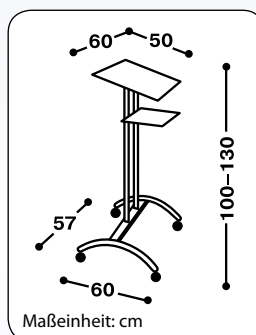

Maßeinheit: cm

Maßeinheit: cm

- + **Solide und stabile Konstruktion** auf Stahlrohrbasis
- + **Inkl. 3 Stahlplatten** (35/32 cm), die an einer eloxierten Aluminiumsäule **stufenlos verstellbar** und in der Höhe **beidseitig positionierbar** sind
- + Auf der obersten Ebene können 2 Stahlplatten zu einer Gesamtfläche von 32/70 cm angebracht werden
- + **Tragfähigkeit** der einzelnen Stahlplatten: **8-10 kg**
- + 3fach-Steckdose mit 1,4 m Kabel zur **schnellen Elektrifizierung** der Geräte
- + **Mobilität** durch 4 Rollen (Ø 65 mm, Bauhöhe: 75 mm, 2 feststellbar)
- + Farbe Aluminiumsäule und Stahlteile: Weißaluminium (RAL 9006), pulverbeschichtet
- + Maße H/B/T: 100-145 (mit optionalem Teleskopauszug) /52/73 cm
- + Gewicht: 14,2 kg

Art.-Nr. 1925688

309,- €

ZUBEHÖR

1) MEDIUM Stahlplatte

- + B/T: 32/35 cm
- + Gewicht: 3,1 kg

Art.-Nr. 1925694

55,- €

2) MEDIUM Stahlplatte mit Teleskopauszug

- + B/T: 32/35 cm, mit ca. 45 cm Hub stufenlos höhenverstellbar und mittels Handrad feststellbar
- + Gewicht: 3,2 kg

Art.-Nr. 1925697

99,- €

MEDIUM Rednerpult Multistage – Ihr formschöner Redebegleiter

Stufenlos
höhen-
verstellbar

MEDIUM
DESIGN
EXKLUSIV

Made in
Germany

Maßeinheit: cm

- + **Formschönes** Rednerpult mit modern gestaltetem Stahlrohrbogen und solider Aluminium-Säule
- + Leichte **Höhenverstellung** der Manuskriptebene (durch Teleskopauszug)
- + Neigungswinkel der Manuskriptablage: 15°
- + Manuskriptablage mit Abrutschkante (ca. 1 cm), B/T: 60/45 cm
- + **Ablageebene** an Aluminium-Säule, **stufenlos** durch Handräder **verstellbar**, B/T: 40/30 cm
- + **Mobilität** durch 4 Lenkrollen (Ø 65 mm, Bauhöhe 75 mm), 2 feststellbar
- + Farbe Aluminiumsäule und Stahlteile: Weißaluminium (RAL 9006), pulverbeschichtet
- + Farbe Ablageebene: Weißaluminium, ähnlich RAL 9006
- + Maße H/B/T: 100-130/57/60 cm
- + Gewicht: 15,5 kg