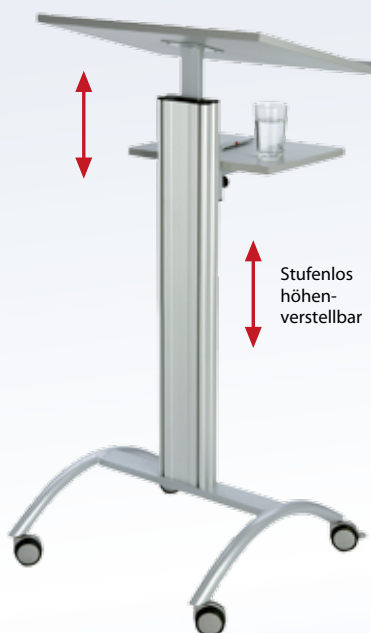

Maßeinheit: cm

Maßeinheit: cm

- + **Solide und stabile Konstruktion** auf Stahlrohrbasis
- + **Inkl. 3 Stahlplatten** (35/32 cm), die an einer eloxierten Aluminiumsäule **stufenlos verstellbar** und in der Höhe **beidseitig positionierbar** sind
- + Auf der obersten Ebene können 2 Stahlplatten zu einer Gesamtfläche von 32/70 cm angebracht werden
- + **Tragfähigkeit** der einzelnen Stahlplatten: **8-10 kg**
- + 3fach-Steckdose mit 1,4 m Kabel zur **schnellen Elektrifizierung** der Geräte
- + **Mobilität** durch 4 Rollen (Ø 65 mm, Bauhöhe: 75 mm, 2 feststellbar)
- + Farbe Aluminiumsäule und Stahlteile: Weißaluminium (RAL 9006), pulverbeschichtet
- + Maße H/B/T: 100-145 (mit optionalem Teleskopauszug) /52/73 cm
- + Gewicht: 14,2 kg

Art.-Nr. 1925688

309,- €

ZUBEHÖR

1) MEDIUM Stahlplatte

- + B/T: 32/35 cm
- + Gewicht: 3,1 kg

Art.-Nr. 1925694

55,- €

2) MEDIUM Stahlplatte mit Teleskopauszug

- + B/T: 32/35 cm, mit ca. 45 cm Hub stufenlos höhenverstellbar und mittels Handrad feststellbar
- + Gewicht: 3,2 kg

Art.-Nr. 1925697

99,- €

MEDIUM Rednerpult Multistage – Ihr formschöner Redebegleiter

Stufenlos
höhen-
verstellbar

MEDIUM
DESIGN
EXKLUSIV

Made in
Germany

Maßeinheit: cm

- + **Formschönes** Rednerpult mit modern gestaltetem Stahlrohrbogen und solider Aluminium-Säule
- + Leichte **Höhenverstellung** der Manuskriptebene (durch Teleskopauszug)
- + Neigungswinkel der Manuskriptablage: 15°
- + Manuskriptablage mit Abrutschkante (ca. 1 cm), B/T: 60/45 cm
- + **Ablageebene** an Aluminium-Säule, **stufenlos** durch Handräder **verstellbar**, B/T: 40/30 cm
- + **Mobilität** durch 4 Lenkrollen (Ø 65 mm, Bauhöhe 75 mm), 2 feststellbar
- + Farbe Aluminiumsäule und Stahlteile: Weißaluminium (RAL 9006), pulverbeschichtet
- + Farbe Ablageebene: Weißaluminium, ähnlich RAL 9006
- + Maße H/B/T: 100-130/57/60 cm
- + Gewicht: 15,5 kg