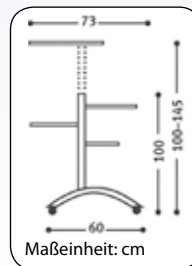

Maßeinheit: cm

Maßeinheit: cm

- + **Solide und stabile Konstruktion** auf Stahlrohrbasis
- + **Inkl. 3 Stahlplatten** (35/32 cm), die an einer eloxierten Aluminiumsäule **stufenlos verstellbar** und in der Höhe **beidseitig positionierbar** sind
- + Auf der obersten Ebene können 2 Stahlplatten zu einer Gesamtfläche von 32/70 cm angebracht werden
- + **Tragfähigkeit** der einzelnen Stahlplatten: **8-10 kg**
- + 3fach-Steckdose mit 1,4 m Kabel zur **schnellen Elektrifizierung** der Geräte
- + **Mobilität** durch 4 Rollen (Ø 65 mm, Bauhöhe: 75 mm, 2 feststellbar)
- + Farbe Aluminiumsäule und Stahlteile: Weißaluminium (RAL 9006), pulverbeschichtet
- + Maße H/B/T: 100-145 (mit optionalem Teleskopauszug) /52/73 cm
- + Gewicht: 14,2 kg

Art.-Nr. 1925688

309,- €

ZUBEHÖR

1) MEDIUM Stahlplatte

- + B/T: 32/35 cm
- + Gewicht: 3,1 kg

Art.-Nr. 1925694

55,- €

2) MEDIUM Stahlplatte mit Teleskopauszug

MEDIUM
DESIGN
EXKLUSIV

Made in
Germany

Maßeinheit: cm

- + **Formschönes** Rednerpult mit modern gestaltetem Stahlrohrbogen und solider Aluminium-Säule
- + Leichte **Höhenverstellung** der Manuskriptebene (durch Teleskopauszug)
- + Neigungswinkel der Manuskriptablage: 15°
- + Manuskriptablage mit Abrutschkante (ca. 1 cm), B/T: 60/45 cm
- + **Ablageebene** an Aluminium-Säule, **stufenlos** durch Handräder **verstellbar**, B/T: 40/30 cm
- + **Mobilität** durch 4 Lenkrollen (Ø 65 mm, Bauhöhe 75 mm), 2 feststellbar
- + Farbe Aluminiumsäule und Stahlteile: Weißaluminium (RAL 9006), pulverbeschichtet
- + Farbe Ablageebene: Weißaluminium, ähnlich RAL 9006
- + Maße H/B/T: 100-130/57/60 cm
- + Gewicht: 15,5 kg