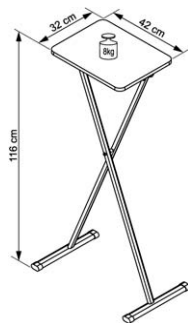

Trolley Universal 100 - Universalstativ für Daten- und Videoprojektoren und Diaprojektoren

einfacher Aufbau und Handhabung, klappbar und portabel
maximale Belastung der Ablagefläche 8,0 kg

Farbe Hellgrau

Herstellerartikel-Nr. 301782

Farbe Anthrazit / Buche

Herstellerartikel-Nr.: 301783