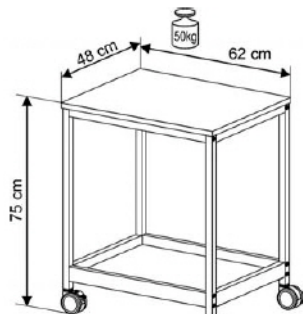

Projektionstische für Overhead Projektoren und Data Video Projektoren

Für Episkop:

Trolley AV 5248 - Universaltisch für AV-Equipment, speziell für Episkope.

Obere und untere Ablage.
Abmessungen BxHxT: 620 x 750 x 480 mm

Herstellerartikel-Nr. 300974