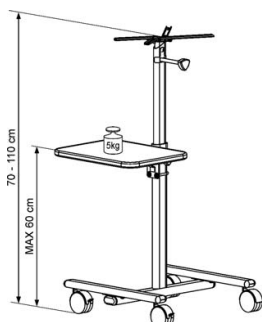

Zusätzlicher Komfort durch zwei gesonderte seitliche Ablageflächen. Variable Höhe 60-120 cm; Belastbarkeit mittlere Ablage: 25 kg, Belastbarkeit seitliche Ablageflächen: 15 kg, Gewicht: ca. 18 kg,

Herstellerartikel-Nr. 300780

Obere und untere Ablage.
Abmessungen BxHxT: 620 x 750 x 480 mm

Herstellerartikel-Nr. 300974

Für Data Video Projektoren:

Trolley WS - Stativtisch

Die Neigung der Auflagenfläche lässt sich zur Korrektur des Projektionsbildes verstellen. Extra große, feststellbare Laufrollen.
Variable Höhe 70-110 cm, Belastbar: 15 kg, Gewicht: ca. 10 kg

Herstellerartikel-Nr.: 300772

Trolley flex ws - Universelles Projektionsstativ mit einstellbarer, fest montierter Projektorhalterung (fixiert, auch als Diebstahlschutz geeignet).

Variable Höhe 60-110 cm, Gewicht: ca. 10 kg, Belastbarkeit Auflagefläche: 10 kg, Belastbarkeit zusätzliche Auflagefläche: 5 kg

Herstellerartikel-Nr.: 300978

AV 2250 - Spezieller Projektortisch

mit zwei Ablageflächen und unterstützender Gasdruckfeder. Stufenlos verstellbare Höhe mit Fußpedalaktivierung, Kensington Lock-Slot, Hohe Belastbarkeit von 20,0 kg