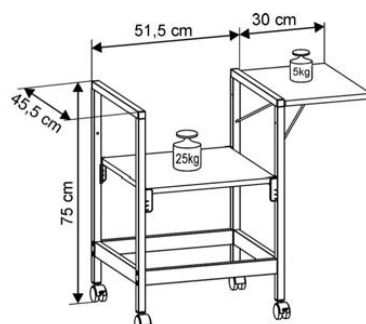

Trolley AV 750 - Projektionstisch für Overhead-Projektoren mit höhenvariabler Mittelplatte, seitlicher Ablagefläche und 2 feststellbaren Laufrollen. Belastbarkeit mittlere Ablagefläche 25 kg, Belastbarkeit seitliche Ablagefläche: 5 kg, Gewicht: ca. 12,5 kg

Farbe Lichtgrau
Herstellerartikel-Nr. 300781

Farbe Anthrazit / Buche
Herstellerartikel-Nr. 300784