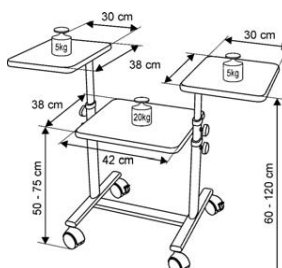

Projektionstische für Overhead Projektoren und Data Video Projektoren

Für Overhead Projektoren:

Trolley Eco - Projektortisch mit fixierter Auflagefläche.

Variable Höhe 62-105 cm. Feststellbare Laufrollen. Belastbarkeit: 25 kg, Gewicht: 10 kg,

Mit lichtgrauer Auflagefläche
Herstellerartikel-Nr. 300779

Mit buchefarbener Auflagefläche
Herstellerartikel-Nr. 300851

Trolley pro - Flexibel einsetzbarer Projektionstisch mit extragroßen feststellbaren Laufrollen.

Zusätzlicher Komfort durch zwei gesonderte seitliche Ablageflächen. Variable Höhe 60-120 cm; Belastbarkeit mittlere Ablage: 25 kg, Belastbarkeit seitliche Ablageflächen: 15 kg, Gewicht: ca. 18 kg,

Herstellerartikel-Nr. 300780

Obere und untere Ablage.
Abmessungen BxHxT: 620 x 750 x 480 mm

Herstellerartikel-Nr. 300974

Für Data Video Projektoren:

Trolley WS - Stativtisch

Die Neigung der Auflagenfläche lässt sich zur Korrektur des Projektionsbildes verstellen. Extra große, feststellbare Laufrollen.
Variable Höhe 70-110 cm, Belastbar: 15 kg, Gewicht: ca. 10 kg