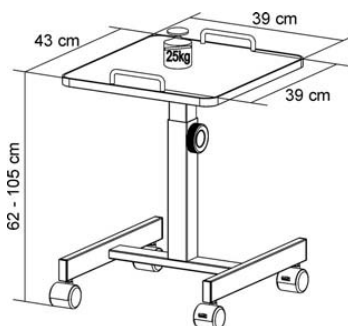

Projektionstische für Overhead Projektoren und Data Video Projektoren

Für Overhead Projektoren:

Trolley Eco - Projektortisch mit fixierter Auflagefläche.

Variable Höhe 62-105 cm. Feststellbare Laufrollen. Belastbarkeit: 25 kg, Gewicht: 10 kg,

Mit lichtgrauer Auflagefläche
Herstellerartikel-Nr. 300779

Mit buchefarbener Auflagefläche
Herstellerartikel-Nr. 300851

Trolley pro - Flexibel einsetzbarer Projektionstisch mit extragroßen feststellbaren Laufrollen.

Zusätzlicher Komfort durch zwei gesonderte seitliche Ablageflächen. Variable Höhe 60-120 cm; Belastbarkeit mittlere Ablage: 25 kg, Belastbarkeit seitliche Ablageflächen: 15 kg, Gewicht: ca. 18 kg,

Herstellerartikel-Nr. 300780

Obere und untere Ablage.
Abmessungen BxHxT: 620 x 750 x 480 mm

Herstellerartikel-Nr. 300974

Für Data Video Projektoren:

Trolley WS - Stativtisch

Die Neigung der Auflagenfläche lässt sich zur Korrektur des Projektionsbildes verstellen. Extra große, feststellbare Laufrollen.
Variable Höhe 70-110 cm, Belastbar: 15 kg, Gewicht: ca. 10 kg