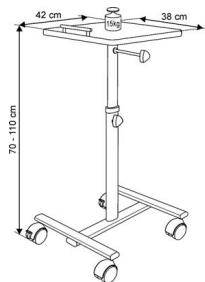

Obere und untere Ablage.
Abmessungen BxHxT: 620 x 750 x 480 mm

Herstellerartikel-Nr. 300974

Für Data Video Projektoren:

Trolley WS - Stativtisch

Die Neigung der Auflagenfläche lässt sich zur Korrektur des Projektionsbildes verstellen. Extra große, feststellbare Laufrollen.
Variable Höhe 70-110 cm, Belastbar: 15 kg, Gewicht: ca. 10 kg