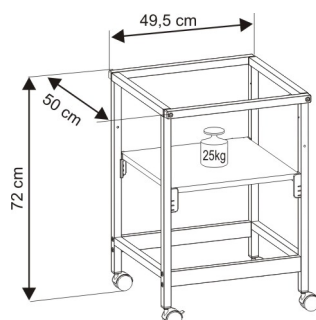

Mit lichtgrauer Auflagefläche
Herstellerartikel-Nr. 300779

Mit buchefarbener Auflagefläche
Herstellerartikel-Nr. 300851

Trolley pro - Flexibel einsetzbarer Projektionstisch mit extragroßen feststellbaren Laufrollen.

Zusätzlicher Komfort durch zwei gesonderte seitliche Ablageflächen. Variable Höhe 60-120 cm; Belastbarkeit mittlere Ablage: 25 kg, Belastbarkeit seitliche Ablageflächen: 15 kg, Gewicht: ca. 18 kg,

Herstellerartikel-Nr. 300780

Trolley AV 760 - OHP-Wagen (Farbe: lichtgrau)

Projektionstisch für Stand-Overhead-Projektoren mit 4-seitigem Fallschutzrahmen, OHP-Auflagenfläche 3-stufig höhenverstellbar (max. bis 72cm), 4 Laufrollen (2 feststellbar), Belastbarkeit OHP-Auflagenfläche: bis max. 25 kg, Gewicht: ca. 13 kg

Obere und untere Ablage.
Abmessungen BxHxT: 620 x 750 x 480 mm

Herstellerartikel-Nr. 300974

Für Data Video Projektoren:

Trolley WS - Stativtisch

Die Neigung der Auflagenfläche lässt sich zur Korrektur des Projektionsbildes verstellen. Extra große, feststellbare Laufrollen.
Variable Höhe 70-110 cm, Belastbar: 15 kg, Gewicht: ca. 10 kg