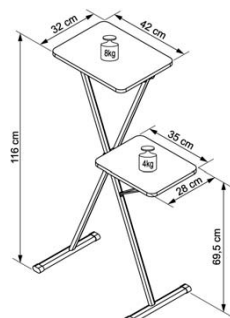

Trolley Universal 200 - Universalstativ für Daten- und Videoprojektoren und Diaprojektoren

einfacher Aufbau und Handhabung, klappbar und portabel
Maximale Belastung der Hauptablagefläche 8,0 kg,
Maximale Belastung der zusätzl. Ablagefläche: 4,0 kg

trolley AVX12 hellgrau

Herstellerartikel-Nr. noch nicht festgelegt

trolley AVX11B anthrazit / buche

Herstellerartikel-Nr. noch nicht festgelegt