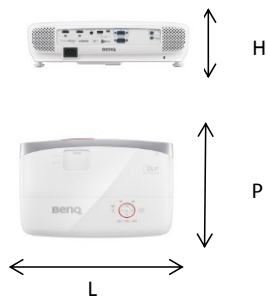

Vidéoprojecteur Home Cinema à focale courte

Dimensions en mm

Plus d'information sur : www.benq.fr

W1210ST

Résolution Full HD

Focale Courte

Roue chromatique 6 segments RVB-RVB

2 entrées HDMI - CEC

Compatible 3D

Caractéristiques

Affichage

Système de projection	DLP
Résolution native	1080p (1920x1080)
Luminosité	2200 ANSI Lumens
Contraste	10000:1
Couleurs affichables	30 Bits (1,037,000,000 couleurs)
Ajustement couleur du mur	Oui
Brilliant color	Oui
Optique	selon optique optionnelle
Affichage	Format natif 16:9 (5 formats disponibles)
Focale	selon optique optionnelle
Taille d'image	60" ~ 120" (max 300)
Zoom	selon optique optionnelle
Zoom Numérique	-
Correction de trapèze	1D, Vertical +/- 20 degrés
Correction de trapèze auto	-
Lens Shift	selon optique optionnelle
Offset de projection	102.5% ± 2.5%
Résolutions supportées	VGA(640 x 480) à WUXGA(1920 x 1200)
Compatibilité Standards vidéo	480i, 480p, 576i, 567p, 720p, 1080i, 1080p
Certification ISFccc	Oui
Fréquence Horizontale	15K-102KHz
Balayage vertical	23-120Hz
Compensation de mouvement	-
Brilliant Color	Oui
Type de roue chromatique	6-Seg. (RGBRGB)
Vitesse roue chromatique	6X (50Hz)
Emulateur 3D	-
3D ready(DLP link, PC+Video)	Oui
3D (HDMI1.4a 3D Mandatory Formats)	Oui
nVidia 3DTV play	Oui
Filtre en peigne numérique 3D	Oui
Optimisation couleur 3D	Oui
Incrustation 2ème image	-
Juxtaposition 2ème image	-
Sous-titres	-
Compensation de mouvement	-

Interface / Connectique

Entrée PC	x 2
Sortie moniteur	-
Entrée DVI-D	-
Entrée HDMI	x 2 (1.4a)
Compatibilité HDMI - MHL	-
Entrée vidéo composite	-
Entrée S-Video	-
Entrée Composantes	-
Entrée Audio mini-jack	x 1
Entrée Audio RCA	-
Sortie audio mini-jack	x 1
Entrée Micro mini-jack	-
HP	10W x 2 +Maxx
Certification SRS	-
Port RJ45	-
USB (Type A)	x 1 (alimentation 5V/1,5A)
USB (Type B)	-
USB (Type Mini B)	x 1 (Maintenance)
Trigger 12V (mini-jack)	-
RS232 (DB-9pin)	x 1
Télécommande à fil, mini-jack	-
Compatible HD BaseT	-