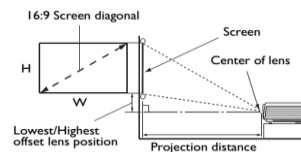

Screen size				Projection distance (mm)			Offset lens position (mm)
Diagonal		H (mm)	W (mm)	Min. distance	Average	Max. distance	
Inch	mm			(max. zoom)		(min. zoom)	
60	1524	747	1328	917	1009	1102	19
70	1778	872	1550	1069	1178	1286	22
80	2032	996	1771	1222	1346	1470	25
90	2286	1121	1992	1375	1514	1654	28
100	2540	1245	2214	1528	1682	1837	31
110	2794	1370	2435	1680	1851	2021	34
120	3048	1494	2657	1833	2019	2205	37
140	3556	1743	3099	2139	2355	2572	44
160	4064	1992	3542	2444	2692	2940	50
180	4572	2241	3985	2750	3028	3307	56