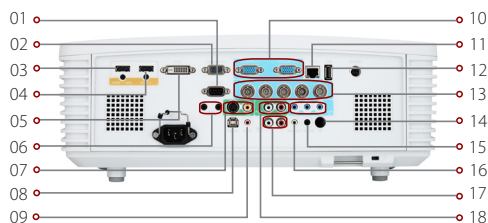

EINGÄNGE

HDMI-MHL	1
HDMI	1
VGA	2
Komponenten-Eingang	2 (geteilt mit VGA-Eingang)
S-Video	1
Composite-Eingang	1
Audio-Eingang (3,5 mm)	3
Audio-Eingang (RCA, Set L/R)	1
USB Typ A	1
USB Typ B	1
Mikrofoneingang (3,5 mm)	1

AUSGÄNGE

VGA	1
Audio-Ausgang (3,5 mm)	1
Audio-Ausgang (RCA, Set L/R)	1

STEUERUNG

RS232 (9-polig)	1
Netzwerkmanagement (LAN-Kabel)	1
12V Trigger	1
3D VESA	1

ABMESSUNG UND LEISTUNG

Abmessungen (B x H x T)	44,50 cm x 14,78 cm x 32,55 cm
Gewicht (netto)	8,29 kg
Stromquelle	Wechselspannung 100–240 V, 50/60 Hz
Leistungsaufnahme (max.)	480 Watt

MITGELIEFERTES ZUBEHÖR

Netzkabel	1
VGA-Kabel	1
Fernbedienung (mit Batterien)	1
Kurzanleitung und CD	1

SPRACHEN

Bildschirm-Display	Insgesamt 27 Sprachen
--------------------	-----------------------

NORMEN

Normen	TÜV-Bauart, EAC, FCC, CE EMC, CB, CCC, ROHS, REACH, SVHC, WEEE, ErP, cTUVus, PSB, RCM, CECP
--------	---

44,50 cm

32,55 cm

1. RS232
2. Computer Out
3. HDMI-MHL
4. HDMI

5. DVI-D
6. Fernbedienung
7. Video/S-Video
8. USB Service Port

9. Mikrofoneingang
10. 2xVGA
11. LAN
12. USB 2.0 (Type A)

13. BNC In
14. IR In/Out
15. 12V DC Trigger
16. Audio Out