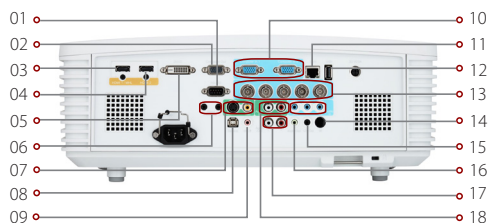

EINGÄNGE

HDMI-MHL	1
HDMI	1
VGA	2
Komponenten-Eingang	1
S-Video	1
Composite-Eingang	1
Audio-Eingang (3,5 mm)	3
Audio-Eingang (RCA, Set L/R)	1
USB Typ A	1
USB Typ B	1
Mikrofoneingang (3,5 mm)	1

AUSGÄNGE

VGA	1
Audio-Ausgang (3,5 mm)	1
Audio-Ausgang (RCA, Set L / R)	1

STEUERUNG

RS232 (9-polig)	1
Netzwerkmanagement (LAN-Kabel)	1
12 V Trigger	1
3D VESA	1

ABMESSUNG UND LEISTUNG

Abmessungen (B x H x T)	44,50 cm x 14,78 cm x 32,55 cm
Gewicht (netto)	8,29 Kg
Stromquelle	Wechselspannung 100 – 240 V, 50 / 60 Hz
Leistungsaufnahme (max.)	480 Watt

MITGELIEFERTES ZUBEHÖR

Netzkabel	1
VGA-Kabel	1
Fernbedienung (mit Batterien)	1
Kurzanleitung und CD	1

SPRACHEN

Bildschirm-Display	Insgesamt 27 Sprachen
--------------------	-----------------------

NORMEN

Normen	TÜV-Bauart, EAC, FCC, CE EMC, CB, CCC, ROHS, REACH, SVHC, WEEE, ErP, cTUVus, PSB, RCM, CECP
--------	---

44,50 cm

32,55 cm

1. RS232
2. Computer Out
3. HDMI-MHL
4. HDMI

5. DVI-D
6. Fernbedienung
7. Video/S-Video
8. USB Service Port

9. Mikrofoneingang
10. 2xVGA
11. LAN
12. USB 2.0 (Type A)

13. BNC In
14. IR In/Out
15. 12V DC Trigger
16. Audio Out