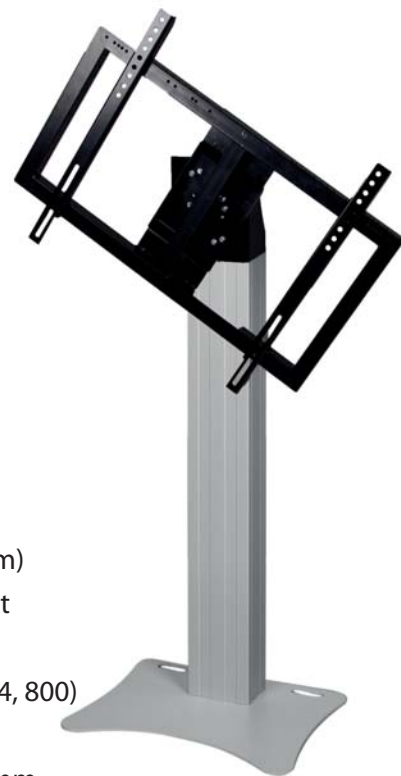

Smart ideas for the bigger picture.

celexon - uw sterke partner
voor homecinema en presentatie-accessoires

PRODUCTINFORMATIE

De celexon FIXED-42100P-LP is een systeem voor displays van 42" - 100", met een draagvermogen van maximaal 120 kg en kan binnen een paar seconden van landscape in portrait formaat gedraaid worden en biedt dus veel toepassingsmogelijkheden. De hoogwaardige aluminiumzuil heeft een vaste hoogte van 170 cm. De meegeleverde standvoet zorgt ervoor dat de displaystandaard vrij te plaatsen is en kan, indien gewenst, in de bodem verankerd worden.

BEKNOPTE INFORMATIE

- Pyloon kolom met een vaste hoogte van 170 cm (incl. bodemplaat van 8mm)
- Displayhouder kan 90° gedraaid worden, voor landscape of portrait formaat
- Ondersteund de volgende VESA-normen:
Horizontaal tot 800 mm (200, 280, 300, 400, 440, 580, 600, 684, 710, 730, 754, 800)
Verticaal tot 600mm
- Hoogte vloer tot aan bovenkant display houder in portrait formaat = 2345mm
- Geschikt voor alle 42" - 100" displays
- Maximaal draagvermogen. 120 kg

Laprack

Camrack

Frontplaat

PRODUCTGEGEVENS

Type	Buitenmaten (mm) H x B x D	Netto- gewicht (kg)	Ondersteunde Vesa-Normen	Vloer tot bovenkant Displayhouder in portrait formaat	EAN
celexon FIXED-42100P-LP	1495 x 860 x 580mm	60	Horizontaal tot 800mm (200, 280, 300, 400, 440, 580, 600, 684, 710, 730, 754, 800) Verticaal tot 600mm	2345mm	4260094736674