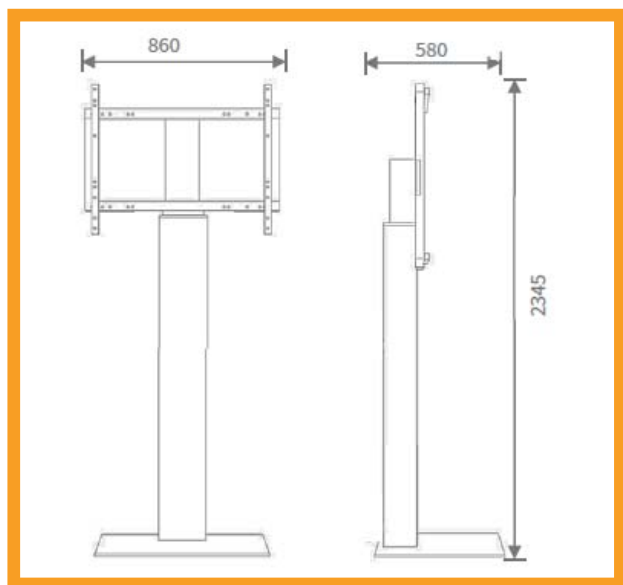

PRODUCTGEGEVENS

Type	Buitenmaten (mm) H x B x D	Netto- gewicht (kg)	Ondersteunde Vesa-Normen	Vloer tot bovenkant Displayhouder in portrait formaat	EAN
celexon FIXED-42100P-LP	1495 x 860 x 580mm	60	Horizontaal tot 800mm (200, 280, 300, 400, 440, 580, 600, 684, 710, 730, 754, 800) Verticaal tot 600mm	2345mm	4260094736674

De getoonde waarden vertegenwoordigen de gemiddelde waarden van een massaproductie productie eenheid. Kleine afwijkingen zijn mogelijk. Vanwege voortdurende technische verbeteringen behouden wij ons het recht voor, design en specificaties zonder voorafgaande aankondiging te veranderen.

TECHNISCHE TEKENING

Overhandigd door uw celexon dealer:

┌

└

┌

└