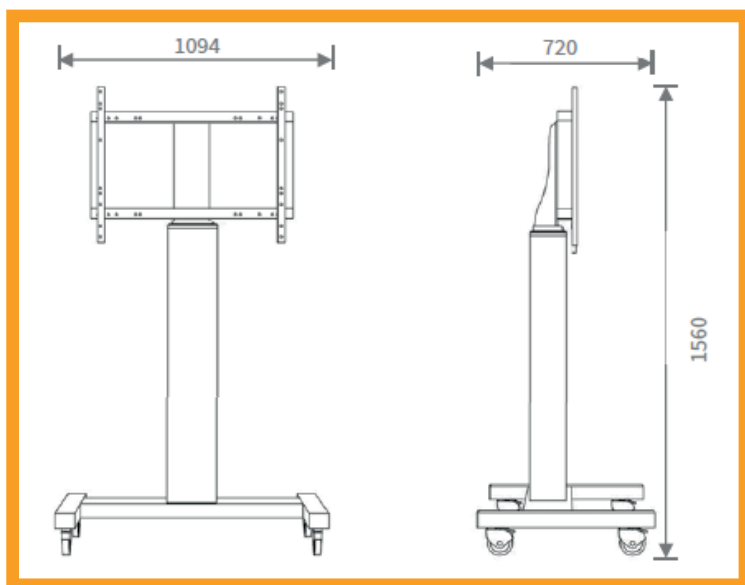

PRODUCTGEGEVENS

Type	Buitenmaten (mm) H x B x D	Netto- gewicht (kg)	Ondersteunde Vesa-Normen	Vloer tot bovenkant Displayhouder	EAN
celexon FIXED-42100M	1560 x 1094 x 720mm	51	Horizontaal tot 800mm (200, 280, 300, 400, 440, 580, 600, 684, 710, 730, 754, 800) Verticaal tot 600mm	1560mm	4260094736667

De getoonde waarden vertegenwoordigen de gemiddelde waarden van een massaproductie productie eenheid. Kleine afwijkingen zijn mogelijk. Vanwege voortdurende technische verbeteringen behouden wij ons het recht voor, design en specificaties zonder voorafgaande aankondiging te veranderen.

TECHNISCHE TEKENING

Overhandigd door uw celexon dealer:

┌

└

└

┌