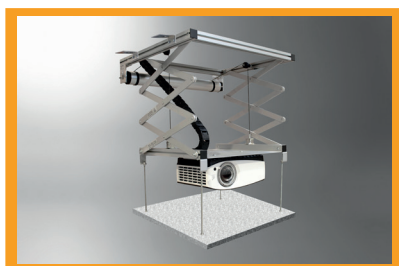

Smart ideas for the bigger picture.

celexon - uw sterke partner
voor homecinema en presentatie-accessoires

PRODUCTINFORMATIE

De plafondbliften uit de celexon PL-Serie zijn de ideale oplossing om uw multimediale uitrusting perfect en nagenoeg onzichtbaar in een conferentie, vergader of home cinema ruimte te integreren. Uitstekende materiaalkwaliteit en precisie zijn de kenmerken van deze liften.

PL 1000

BEKNOPTE INFORMATIE

- 6 modellen à 47, 54, 96 en 196 cm Hub
- Geschikt voor projectoren tot 30 kg
- Eenvoudige montage
- Extrem stille motor
- Geïntegreerd kabel management system (behalve PL400 HC Plus)
- Functie voor opname van uw plafonpaneel
- Radiografische afstandsbediening en 12V Trigger set optioneel verkrijgbaar

ANDERE MODELLEN

PL 2000

PL 300

PL 1000 Plus / PL 2000 Plus

PRODUCTGEGEVENS

Type	Opnameoppervlak (B x D)	Max. afm.projector (B x D)	Min. inbouwdiepte Projectorlift	Draagvermogen	Max. uitschuifbaar tot	EAN
PL1000	32 x 35 cm	57 x 60 cm	14,5 cm	15 kg	96 cm	4260094732706
PL1000 Plus	37 x 40 cm	57 x 60 cm	14,5 cm	30 kg	96 cm	4260094735592
PL2000	32 x 35 cm	57 x 60 cm	23 cm	15 kg	196 cm	4260094732744
PL2000 Plus	37 x 40 cm	57 x 60 cm	23 cm	30 kg	196 cm	4260094735950
PL300	40 x 45 cm	40 x 45 cm	12 cm	15 kg	47 cm	4260094733444
PL400 HC Plus	48 x 40 cm	51 x 51 cm	14 cm	30 kg	54 cm	4260094736544

OPTIONELE ACCESSOIRES

Radiografische afstandbediening

Radiografische set, 2 kanalen

Uw celexon vakhandelaar: