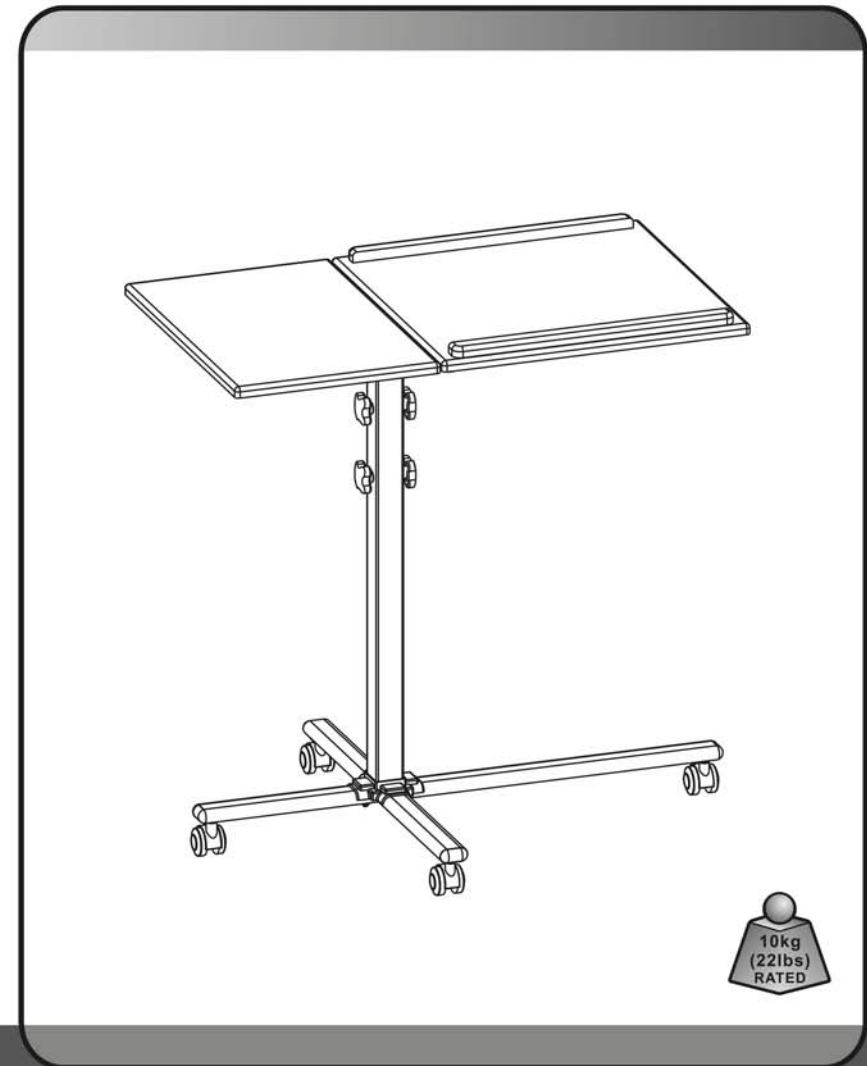

celexon™

PROJECTOR TABLE PT3010

ASSEMBLY INSTRUCTION/ BEDIENUNGSANLEITUNG

A1x4 	A2x6 	A3x4 	A4x4 	A5x1
A6x1 	A7x1 	G1x1 	G2x1 	G3x1
G4x2 	G5x2 	G6x1 	G7x4 	G8x1