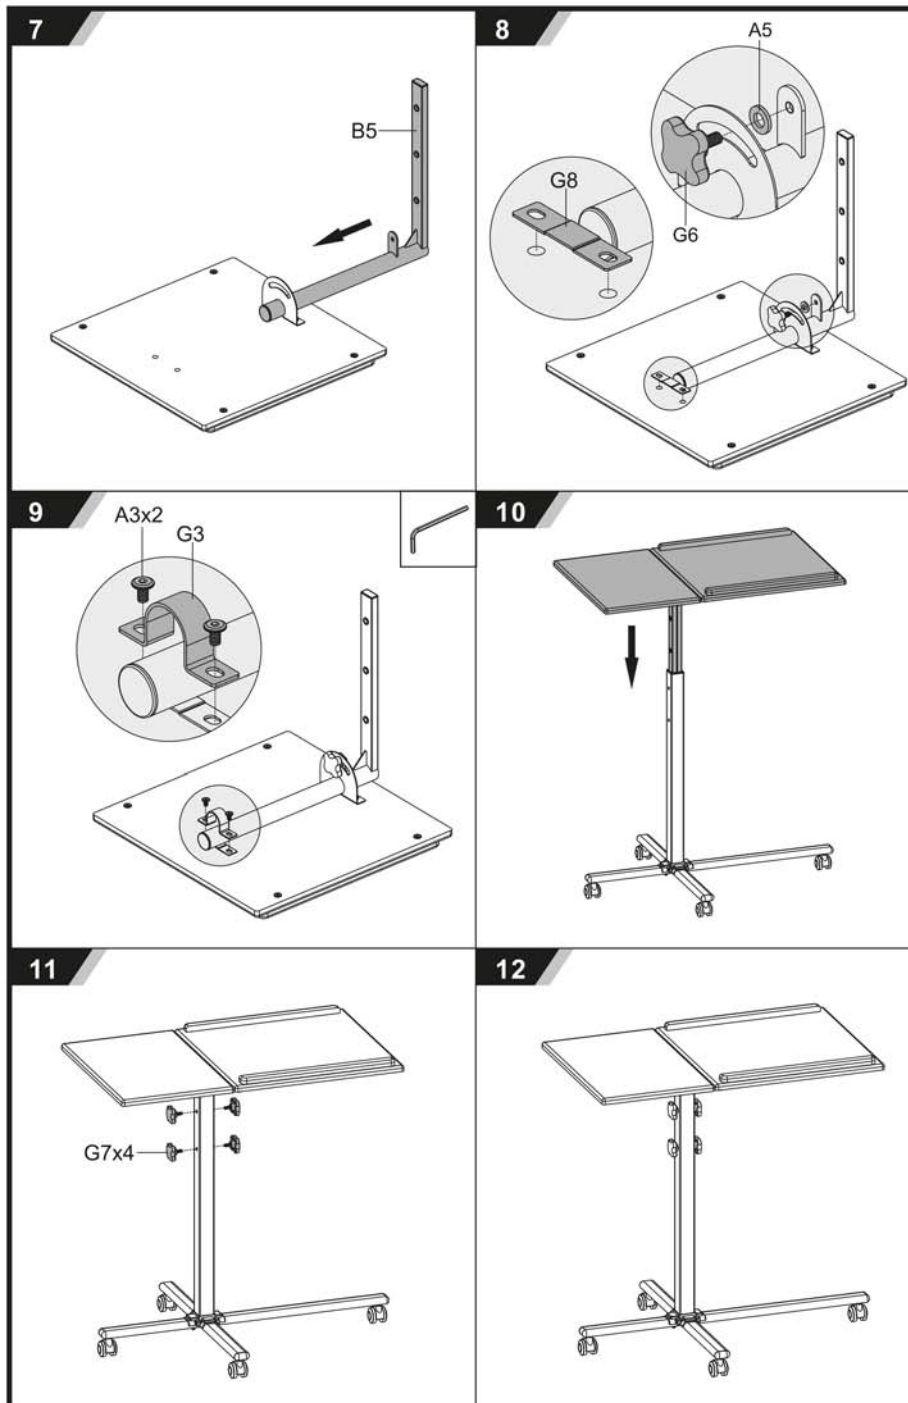

celexon™

PROJECTOR TABLE PT3010

ASSEMBLY INSTRUCTION/ BEDIENUNGSANLEITUNG

A1x4 	A2x6 	A3x4 	A4x4 	A5x1
A6x1 	A7x1 	G1x1 	G2x1 	G3x1
G4x2 	G5x2 	G6x1 	G7x4 	G8x1