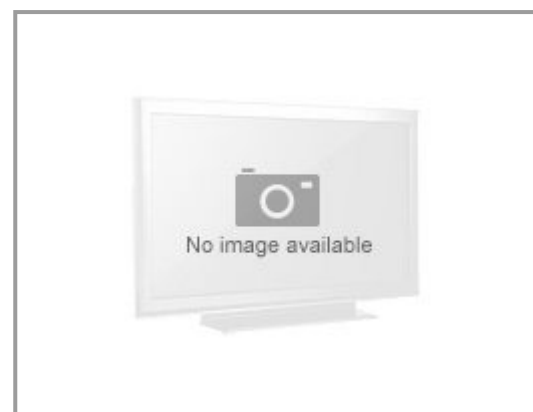

### Beschreibung

Der Solum S50A ist ein vielseitiger 50-Zoll-LCD-Flachbildschirm mit LED-Hintergrundbeleuchtung, der für den gewerblichen Einsatz in der Digital Signage entwickelt wurde. Mit einer Auflösung von 3840 x 2160 liefert dieser Bildschirm 4K-UHD-Bilder und bietet eine Klarheit, die durch einen Farbraum von 85 % noch verstärkt wird. Der Bildschirm verfügt über eine Helligkeit von 500 cd/m<sup>2</sup> und ein Kontrastverhältnis von 1200:1, wodurch Ihre Inhalte dank eines Betrachtungswinkels von 178° lebendig und aus verschiedenen Blickwinkeln gut sichtbar sind. Ausgestattet mit einem robusten ARM Cortex-A35 Quad-Core-Prozessor und 2 GB DDR4-RAM bietet der S50A eine reibungslose Leistung für die Medienwiedergabe über seine integrierten USB-Anschlüsse und HDMI-Anschlüsse. Er unterstützt HDMI-, LAN- und USB 2.0-Anschlüsse und ist somit für eine Vielzahl von Medienquellen geeignet. Dieses Display kann bis zu 24 Stunden lang ununterbrochen betrieben werden und eignet sich daher für anspruchsvolle gewerbliche Umgebungen. Sein energieeffizientes Design verbraucht 75 kWh/1000h im SDR-Betriebsmodus und nur 0,5 Watt im Standby-Modus. Der Solum S50A verfügt außerdem über Funktionen wie den Hochformatmodus und umfangreiche Anschlussmöglichkeiten, sodass er den Anforderungen jeder kommerziellen Beschilderungsanwendung gerecht wird.

### Hauptmerkmale

Produktbeschreibung	Solum S50A S Series - 127 cm (50") LCD-Display mit LED-Hintergrundbeleuchtung - 4K - für Digital Signage
Produkttyp	LCD-Flatpanel mit LED-Hintergrundbeleuchtung
Energielabel QR-Code URL	<a href="https://eprel.ec.europa.eu/qr/2227342">https://eprel.ec.europa.eu/qr/2227342</a>
Diagonale Klasse	127 cm (50")
Kommerzielle Verwendung	Ja - Digital Signage
Farbe	Schwarz
Plattform	Android
Auflösung	3840 x 2160
Anzeigeformat	4K UHD (2160p)
Videoschnittstelle	HDMI
Anzahl der HDMI-Anschlüsse	3 Anschlüsse
Konnektivität	Wi-Fi, LAN
PC-Schnittstelle	USB, Seriell RS-232, HDMI