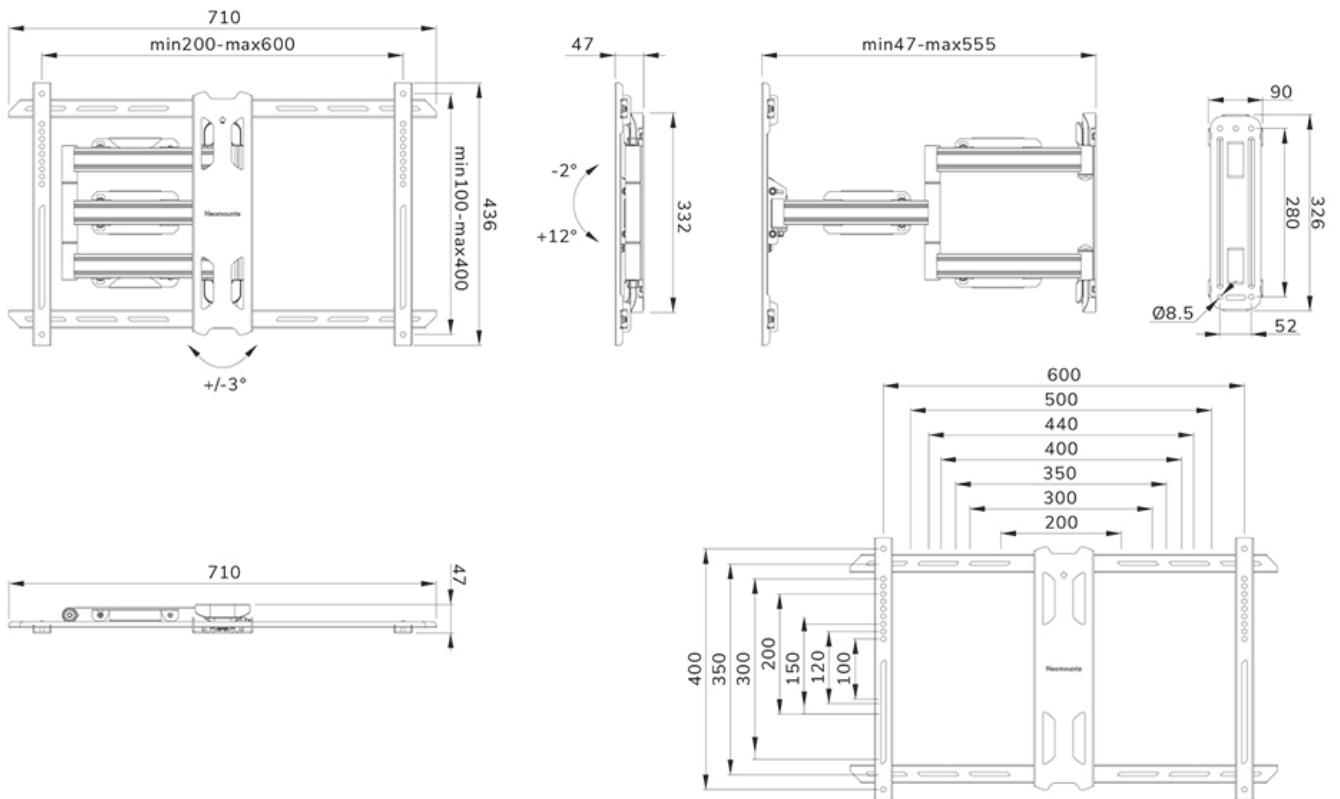

Typ	Neigen Schwenken Voll beweglich
Abschließbar	Nicht abschließbar
Neigung (Grad)	+12°, -2°
Schwenkbereich (Grad)	+45°, -45°
Rotation (Grad)	+3°, -3°
Höhe	43,6 cm
Breite	71 cm
Tiefe	4,7 cm

INFORMATIONEN

NEOMOUNTS WL40S-850BL16 TV-WANDHALTERUNG 40-70" - VOLLE BEWEGUNG - SCHNELLE INSTALLATION

Neomounts

Neomounts LEVEL-850 WL40S-850BL16 Voll bewegliche TV-Wandhalterung - 40-70" - max 45 kg - VESA 200x100-600x400 - T 4,7-55,5 cm - Nivellierung - Rapid Install-Modell inkl. Befestigungsschablone - schwarz

Die LEVEL-850 Wandhalterung hat eine Tiefe von 4,7-55,5 cm und ist geeignet für Bildschirme mit VESA-Lochmuster 200x100 bis 600x400mm.

Die WL40S-850BL16 verfügt über ein raffiniertes Easy-Release-System, mit dem Sie den Fernseher im Handumdrehen befestigen können. Im Lieferumfang enthalten sind eine Wasserwaage sowie eine Befestigungsschablone, um eine einfache Montage der Halterung zu gewährleisten. Die Halterung ist mit einer hochwertigen Kabelführung aus Stahl ausgestattet, um lose Kabel an der Rückseite des Bildschirms zu sichern.

WL40S-850BL16

NEOMOUNTS WL40S-850BL16 TV- WANDHALTERUNG 40-70" - VOLLE BEWEGUNG - SCHNELLE INSTALLATION

Neomounts

Measuring unit: mm