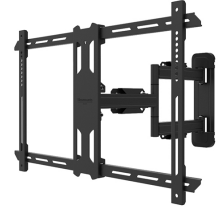

Typ	Neigen Schwenken Voll beweglich
Abschließbar	Nicht abschließbar
Neigung (Grad)	+12°, -2°
Schwenkbereich (Grad)	+45°, -45°
Rotation (Grad)	+3°, -3°
Höhe	43,6 cm
Breite	71 cm
Tiefe	4,7 cm

INFORMATIONEN

NEOMOUNTS WL40S-850BL16 TV-WANDHALTERUNG 40-70" - VOLLE BEWEGUNG - SCHNELLE INSTALLATION

Neomounts

Neomounts LEVEL-850 WL40S-850BL16 Voll bewegliche TV-Wandhalterung - 40-70" - max 45 kg - VESA 200x100-600x400 - T 4,7-55,5 cm - Nivellierung - Rapid Install-Modell inkl. Befestigungsschablone - schwarz

Die Neomounts WL40S-850BL16 LEVEL ist eine voll bewegliche Wandhalterung für Flachbildschirme bis 70" und einer maximalen Belastbarkeit von 45 kg. Die vielseitige Neig- (14°) und Schwenk- (40°) Technologie ermöglicht es Ihnen, den optimalen Betrachtungswinkel einzustellen. Die Halterung kann für die perfekte Installation nivelliert werden.

Die LEVEL-850 Wandhalterung hat eine Tiefe von 4,7-55,5 cm und ist geeignet für Bildschirme mit VESA-Lochmuster 200x100 bis 600x400mm.

Die WL40S-850BL16 verfügt über ein raffiniertes Easy-Release-System, mit dem Sie den Fernseher im Handumdrehen befestigen können. Im Lieferumfang enthalten sind eine Wasserwaage sowie eine Befestigungsschablone, um eine einfache Montage der Halterung zu gewährleisten. Die Halterung ist mit einer hochwertigen Kabelführung aus Stahl ausgestattet, um lose Kabel an der Rückseite des Bildschirms zu sichern.