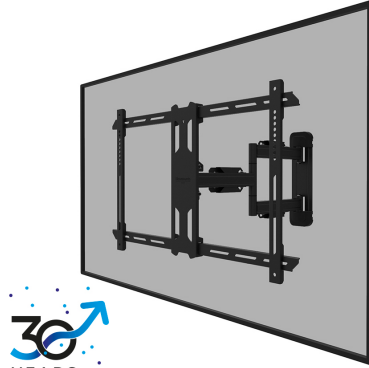

Typ	Neigen Schwenken Voll beweglich
Abschließbar	Nicht abschließbar
Neigung (Grad)	+12°, -2°
Schwenkbereich (Grad)	+45°, -45°
Rotation (Grad)	+3°, -3°
Höhe	43,6 cm
Breite	71 cm
Tiefe	4,7 cm

INFORMATIONEN

NEOMOUNTS WL40S-850BL16 TV-WANDHALTERUNG 40-70" - VOLLE BEWEGUNG - SCHNELLE INSTALLATION

Neomounts

Neomounts LEVEL-850 WL40S-850BL16 Voll bewegliche TV-Wandhalterung - 40-70" - max 45 kg - VESA 200x100-600x400 - T 4,7-55,5 cm - Nivellierung - Rapid Install-Modell inkl. Befestigungsschablone - schwarz

Die Neomounts WL40S-850BL16 LEVEL ist eine voll bewegliche Wandhalterung für Flachbildschirme bis 70" und einer maximalen Belastbarkeit von 45 kg. Die vielseitige Neig- (14°) und Schwenk- (40°) Technologie ermöglicht es Ihnen, den optimalen Betrachtungswinkel einzustellen. Die Halterung kann für die perfekte Installation nivelliert werden.

Die LEVEL-850 Wandhalterung hat eine Tiefe von 4,7-55,5 cm und ist geeignet für Bildschirme mit VESA-Lochmuster 200x100 bis 600x400mm.

Die WL40S-850BL16 verfügt über ein raffiniertes Easy-Release-System, mit dem Sie den Fernseher im Handumdrehen befestigen können. Im Lieferumfang enthalten sind eine Wasserwaage sowie eine Befestigungsschablone, um eine einfache Montage der Halterung zu gewährleisten. Die Halterung ist mit einer hochwertigen Kabelführung aus Stahl ausgestattet, um lose Kabel an der Rückseite des Bildschirms zu sichern.