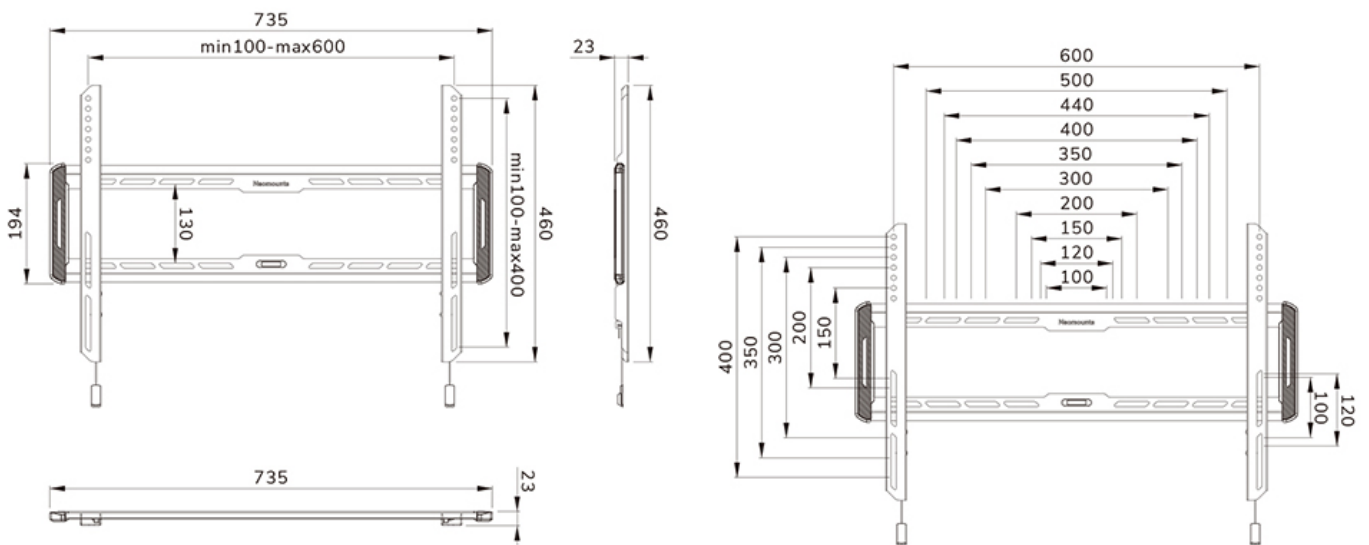

#### FUNCTIE

Typ	Fixiert
Abschließbar	Nicht abschließbar
Höhe	46 cm
Breite	73,5 cm
Tiefe	2,3 cm

### Neomounts LEVEL-550 WL30-550BL16 Ultraflache TV-Wandhalterung - 42-86" - max 60 kg - VESA 100x100-600x400 - T 2,3 cm - Easy Install-Modell - schwarz

Die Neomounts WL30-550BL16 LEVEL ist eine feste Wandhalterung für Flachbildschirme bis 86" und einer maximalen Belastbarkeit von 60 kg.

Die LEVEL-550 Wandhalterung ist mit einer Tiefe von 2,3 cm ultraflach und eignet sich für Bildschirme mit VESA-Lochmuster 100x100 bis 600x400 mm.

Die WL30-550BL16 verfügt über ein raffiniertes magnetisches Pull & Release-System, mit dem Sie den Fernseher im Handumdrehen anbringen und sicher und solide befestigen können. Anschließend können die Zug- und Entriegelungsbänder einfach hinter dem Bildschirm versteckt werden, indem der Magnet an der Halterung angeklickt wird. Die integrierte Wasserwaage gewährleistet eine einfache Montage der Halterung.

## NEOMOUNTS WL30-550BL16 TV- WANDHALTERUNG 42-86" - ULTRAFLACH - EINFACHE INSTALLATION

Neomounts

Measuring unit: mm