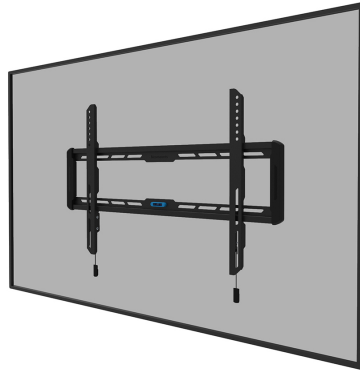

WL30-550BL16

NEOMOUNTS WL30-550BL16 TV-WANDHALTERUNG 42-86" - ULTRAFLACH - EINFACHE INSTALLATION

SPEZIFIKATIONEN

ALLGEMEIN

Min. Bildschirmgröße*	42
Max. Bildschirmgröße*	86
Max. Gewicht	60
Bildschirme	1
Abstand zur Wand	2,3 cm
VESA-Maximum	600x400 mm
VESA-Minimum	100x100 mm

FUNCTIE

Typ	Fixiert
Abschließbar	Nicht abschließbar
Höhe	46 cm
Breite	73,5 cm
Tiefe	2,3 cm

INFORMATIONEN

Serie	LEVEL 550
Farbe	Schwarz
Hauptmaterial	Stahl
Garantie	5 Jahre

*Bitte beachten: Die angegebenen Zollgrößen sind nur ein Anhaltspunkt, kombiniert mit dem Gewicht und den VESA-Größen. Das maximale Gewicht und die VESA-Größe sind absolute Beschränkungen für die Produkte und sollten nicht überschritten werden.

Neomounts

Neomounts

Neomounts LEVEL-550 WL30-550BL16 Ultraflache TV-Wandhalterung - 42-86" - max 60 kg - VESA 100x100-600x400 - T 2,3 cm - Easy Install-Modell - schwarz

Die Neomounts WL30-550BL16 LEVEL ist eine feste Wandhalterung für Flachbildschirme bis 86" und einer maximalen Belastbarkeit von 60 kg.

Die LEVEL-550 Wandhalterung ist mit einer Tiefe von 2,3 cm ultraflach und eignet sich für Bildschirme mit VESA-Lochmuster 100x100 bis 600x400 mm.

Die WL30-550BL16 verfügt über ein raffiniertes magnetisches Pull & Release-System, mit dem Sie den Fernseher im Handumdrehen anbringen und sicher und solide befestigen können. Anschließend können die Zug- und Entriegelungsbänder einfach hinter dem Bildschirm versteckt werden, indem der Magnet an der Halterung angeklickt wird. Die integrierte Wasserwaage gewährleistet eine einfache Montage der Halterung.