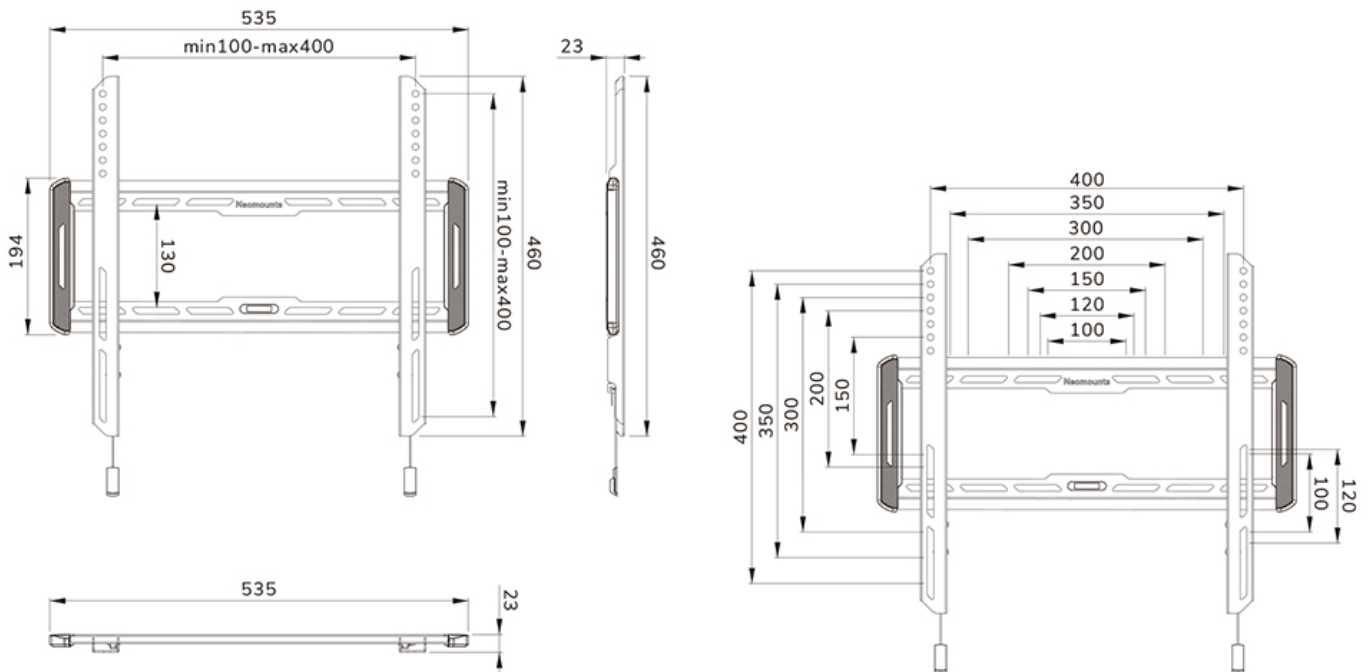

#### FUNCTIE

Typ	Fixiert
Abschließbar	Nicht abschließbar
Höhe	46 cm
Breite	53,5 cm
Tiefe	2,3 cm

### Neomounts LEVEL-550 WL30-550BL14 Ultraflache TV-Wandhalterung - 40-75" - max 50 kg - VESA 100x100-400x400 - T 2,3 cm - Easy Install-Modell - schwarz

Die Neomounts WL30-550BL14 LEVEL ist eine feste Wandhalterung für Flachbildschirme bis 75" und einer maximalen Belastbarkeit von 50 kg.

Die LEVEL-550 Wandhalterung ist mit einer Tiefe von 2,3 cm ultraflach und eignet sich für Bildschirme mit VESA-Lochmuster 100x100 bis 400x400 mm.

Die WL30-550BL14 verfügt über ein raffiniertes magnetisches Pull & Release-System, mit dem Sie den Fernseher im Handumdrehen anbringen und sicher und solide befestigen können. Anschließend können die Zug- und Entriegelungsbänder einfach hinter dem Bildschirm versteckt werden, indem der Magnet an der Halterung angeklickt wird. Die integrierte Wasserwaage gewährleistet eine einfache Montage der Halterung.

## NEOMOUNTS WL30-550BL14 TV- WANDHALTERUNG 40-75" - ULTRAFLACH - EINFACHE INSTALLATION

Neomounts

Measuring unit: mm