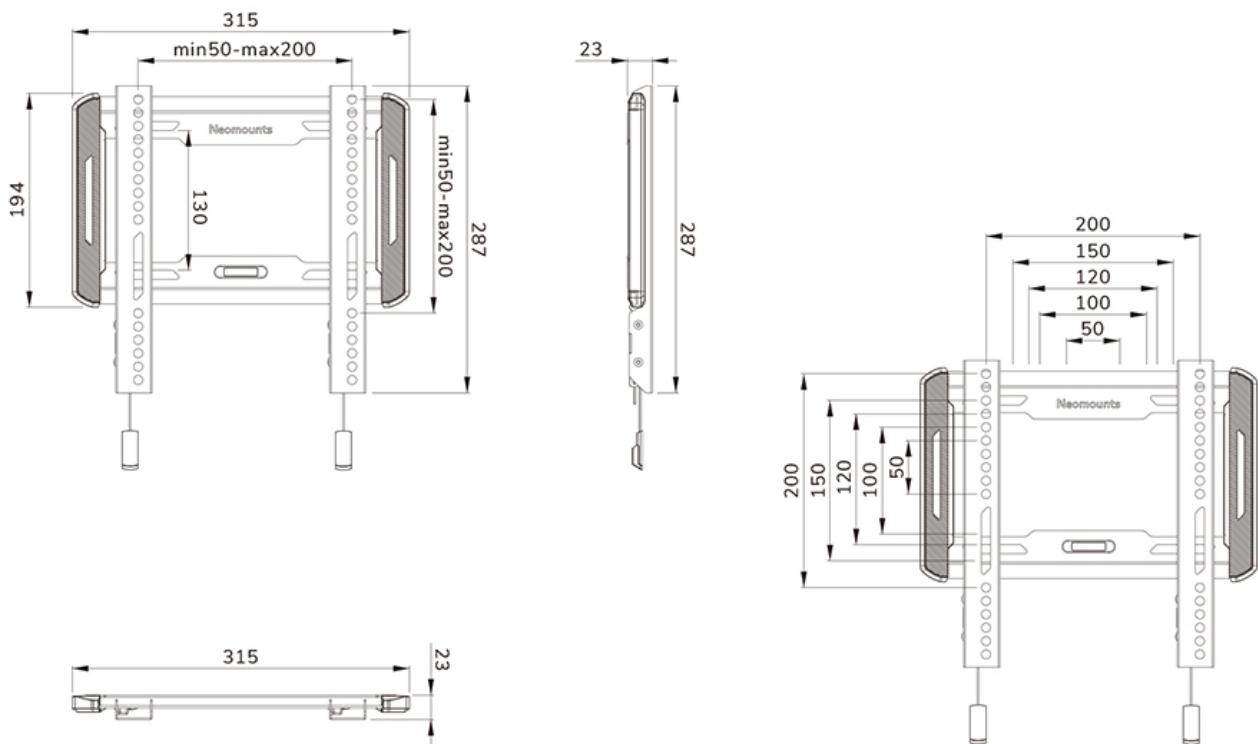

FUNCTIE

Typ	Fixiert
Abschließbar	Nicht abschließbar
Höhe	28,7 cm
Breite	31,5 cm
Tiefe	2,3 cm

INFORMATIONEN

Serie	LEVEL 550
Farbe	Schwarz
Hauptmaterial	Stahl
Garantie	5 Jahre

*Bitte beachten: Die angegebenen Zollgrößen sind nur ein Anhaltspunkt, kombiniert mit dem Gewicht und den VESA-Größen. Das maximale Gewicht und die VESA-Größe sind absolute Beschränkungen für die Produkte und sollten nicht überschritten werden.

Neomounts

Neomounts

Neomounts LEVEL-550 WL30-550BL12 Ultraflache TV-Wandhalterung - 24-65" - max 40 kg - VESA 50x50-200x200 - T 2,3 cm - Easy Install-Modell - schwarz

Die Neomounts WL30-550BL12 LEVEL ist eine feste Wandhalterung für Flachbildschirme bis 65" und einer maximalen Belastbarkeit von 40 kg.

Die LEVEL-550 Wandhalterung ist mit einer Tiefe von 2,3 cm ultraflach und eignet sich für Bildschirme mit VESA-Lochmuster 50x50 bis 200x200 mm.

Die WL30-550BL12 verfügt über ein raffiniertes magnetisches Pull & Release-System, mit dem Sie den Fernseher im Handumdrehen anbringen und sicher und solide befestigen können. Anschließend können die Zug- und Entriegelungsbänder einfach hinter dem Bildschirm versteckt werden, indem der Magnet an der Halterung angeklickt wird. Die integrierte Wasserwaage gewährleistet eine einfache Montage der Halterung.

WL30-550BL12

NEOMOUNTS WL30-550BL12 TV- WANDHALTERUNG 24-65" - ULTRAFLACH - EINFACHE INSTALLATION

Neomounts

Measuring unit: mm