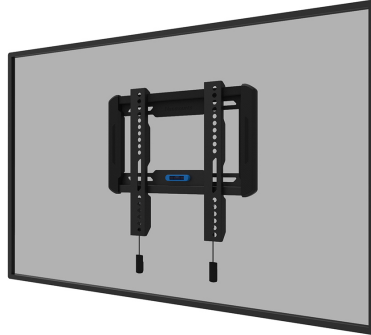

WL30-550BL12

NEOMOUNTS WL30-550BL12 TV-WANDHALTERUNG 24-65" - ULTRAFLACH - EINFACHE INSTALLATION

SPEZIFIKATIONEN

ALLGEMEIN

Min. Bildschirmgröße*	24
Max. Bildschirmgröße*	65
Max. Gewicht	40
Bildschirme	1
VESA-Minimum	50x50 mm
VESA-Maximum	200x200 mm
Abstand zur Wand	2,3 cm

FUNCTIE

Typ	Fixiert
Abschließbar	Nicht abschließbar
Höhe	28,7 cm
Breite	31,5 cm
Tiefe	2,3 cm

INFORMATIONEN

Serie	LEVEL 550
Farbe	Schwarz
Hauptmaterial	Stahl
Garantie	5 Jahre

*Bitte beachten: Die angegebenen Zollgrößen sind nur ein Anhaltspunkt, kombiniert mit dem Gewicht und den VESA-Größen. Das maximale Gewicht und die VESA-Größe sind absolute Beschränkungen für die Produkte und sollten nicht überschritten werden.

Neomounts

Neomounts

Neomounts LEVEL-550 WL30-550BL12 Ultraflache TV-Wandhalterung - 24-65" - max 40 kg - VESA 50x50-200x200 - T 2,3 cm - Easy Install-Modell - schwarz

Die Neomounts WL30-550BL12 LEVEL ist eine feste Wandhalterung für Flachbildschirme bis 65" und einer maximalen Belastbarkeit von 40 kg.

Die LEVEL-550 Wandhalterung ist mit einer Tiefe von 2,3 cm ultraflach und eignet sich für Bildschirme mit VESA-Lochmuster 50x50 bis 200x200 mm.

Die WL30-550BL12 verfügt über ein raffiniertes magnetisches Pull & Release-System, mit dem Sie den Fernseher im Handumdrehen anbringen und sicher und solide befestigen können. Anschließend können die Zug- und Entriegelungsbänder einfach hinter dem Bildschirm versteckt werden, indem der Magnet an der Halterung angeklickt wird. Die integrierte Wasserwaage gewährleistet eine einfache Montage der Halterung.