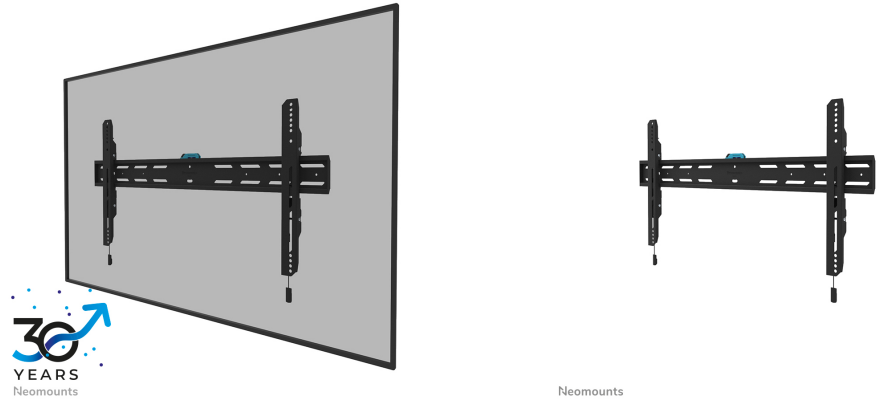

WL30S-850BL18

SPEZIFIKATIONEN

ALLGEMEIN

Min. Bildschirmgröße*	43
Max. Bildschirmgröße*	86
Max. Gewicht	60
Bildschirme	1
Abstand zur Wand	3,3 cm
VESA-Maximum	800x400 mm
VESA-Minimum	100x100 mm

FUNCTIE

Typ	Fixiert
Höhenverstellung	2 cm
Abschließbar	Abschließbar - Inklusive Sicherheitsschraube
Höhe	42,5 cm
Breite	88,4 cm
Tiefe	3,3 cm
Anpassungstyp	Feinjustierung

NEOMOUNTS WL30S-850BL18 TV-WANDHALTERUNG 43-86" - FEST - ABSCHLIEßBAR - SCHNELLE INSTALLATION

Neomounts LEVEL-850 WL30S-850BL18 Feste TV-Wandhalterung - 43-86" - max 60 kg - VESA 100x100-800x400 - T 3,3 cm - Nivellierung - abschließbar (inkl. Anti-Diebstahl-Schraube, exkl. Schloss) - Rapid Install-Modell inkl. Befestigungsschablone - schwarz

Die Neomounts WL30S-850BL18 LEVEL ist eine feste Wandhalterung für Flachbildschirme bis 86" und einer maximalen Belastbarkeit von 60 kg. Für die optimale Montage bietet die WL30S-850BL18 die Möglichkeit der Nivellierung.

Die LEVEL-850 Wandhalterung hat eine Tiefe von 3,3 cm und eignet sich für Bildschirme mit VESA-Lochmuster 100x100 bis 800x400mm. Die Wandhalterung kann mit der mitgelieferten Anti-Diebstahl-Schraube oder einem Vorhängeschloss (nicht im Lieferumfang enthalten) verriegelt werden.