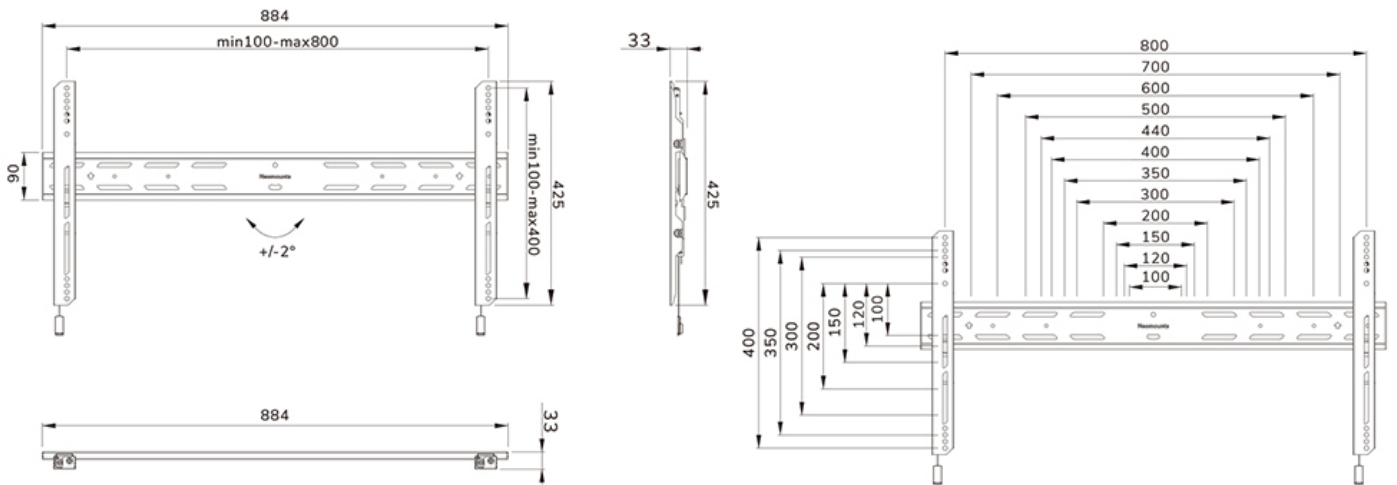

WL30S-850BL18

NEOMOUNTS WL30S-850BL18 TV-
WANDHALTERUNG 43-86" - FEST -
ABSCHLIEßBAR - SCHNELLE INSTALLATION

Neomounts

Measuring unit: mm