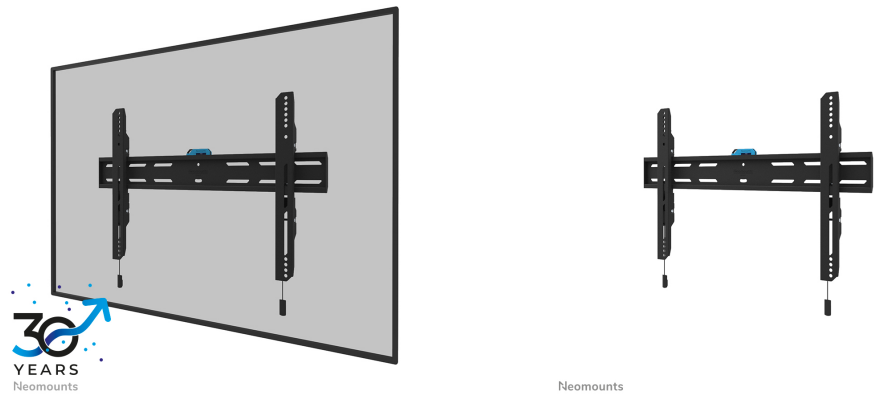

#### FUNCTIE

Typ	Fixiert
Höhenverstellung	2 cm
Abschließbar	Abschließbar - Inklusive Sicherheitsschraube
Höhe	42,5 cm
Breite	68,4 cm
Tiefe	3,3 cm
Anpassungstyp	Feinjustierung

## NEOMOUNTS WL30S-850BL16 TV-WANDHALTERUNG 42-86" - FEST - ABSCHLIEßBAR - SCHNELLE INSTALLATION

**Neomounts LEVEL-850 WL30S-850BL16 Feste TV-Wandhalterung - 42-86" - max 60 kg - VESA 100x100-600x400 - T 3,3 cm - Nivellierung - abschließbar (inkl. Anti-Diebstahl-Schraube, exkl. Schloss) - Rapid Install-Modell inkl. Befestigungsschablone - schwarz**

Die LEVEL-850 Wandhalterung hat eine Tiefe von 3,3 cm und eignet sich für Bildschirme mit VESA-Lochmuster 100x100 bis 600x400mm. Die Wandhalterung kann mit der mitgelieferten Anti-Diebstahl-Schraube oder einem Vorhängeschloss (nicht im Lieferumfang enthalten) verriegelt werden.

Die WL30S-850BL16 verfügt über ein raffiniertes magnetisches Pull & Release-System, mit dem Sie den Fernseher im Handumdrehen anbringen und sicher und solide befestigen können. Anschließend können die Zug- und Entriegelungsbänder einfach hinter dem Bildschirm versteckt werden, indem der Magnet an der Halterung angeklickt wird. Im Lieferumfang enthalten sind eine Wasserwaage sowie eine Befestigungsschablone, um eine einfache Montage der Halterung zu gewährleisten.