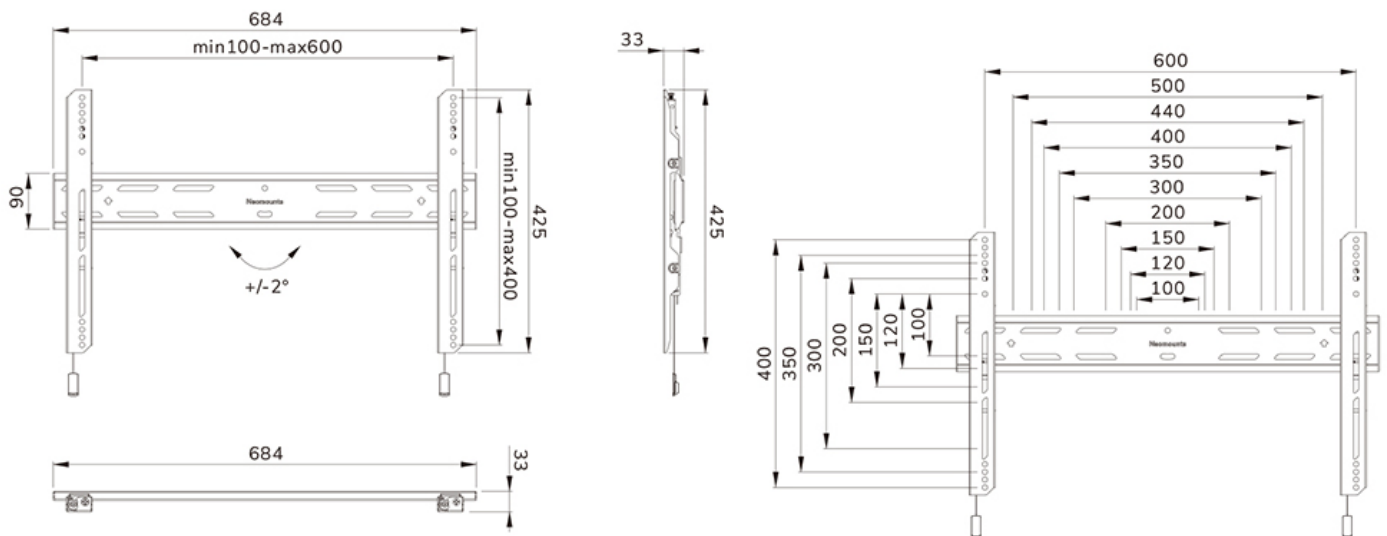

WL30S-850BL16

NEOMOUNTS WL30S-850BL16 TV-
WANDHALTERUNG 42-86" - FEST -
ABSCHLIEßBAR - SCHNELLE INSTALLATION

Neomounts

Measuring unit: mm