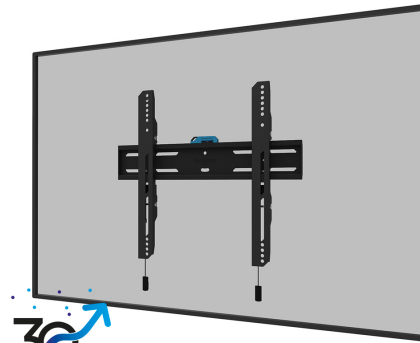

#### FUNCTIE

Typ	Fixiert
Höhenverstellung	2 cm
Abschließbar	Abschließbar - Inklusive Sicherheitschraube
Höhe	42,5 cm
Breite	48,4 cm
Tiefe	3,3 cm
Anpassungstyp	Feinjustierung

## NEOMOUNTS WL30S-850BL14 TV-WANDHALTERUNG 40-75" - FEST - ABSCHLIEßBAR - SCHNELLE INSTALLATION

Neomounts

**Neomounts LEVEL-850 WL30S-850BL14 Feste TV-Wandhalterung - 40-75" - max 50 kg - VESA 100x100-400x400 - T 3,3 cm - Nivellierung - abschließbar (inkl. Anti-Diebstahl-Schraube, exkl. Schloss) - Rapid Install-Modell inkl. Befestigungsschablone - schwarz**

Die Neomounts WL30S-850BL14 LEVEL ist eine feste Wandhalterung für Flachbildschirme bis 75" und einer maximalen Belastbarkeit von 50 kg. Für die optimale Montage bietet die WL30S-850BL14 die Möglichkeit der Nivellierung.

Die LEVEL-850 Wandhalterung hat eine Tiefe von 3,3 cm und eignet sich für Bildschirme mit VESA-Lochmuster 100x100 bis 400x400mm. Die Wandhalterung kann mit der mitgelieferten Anti-Diebstahl-Schraube oder einem Vorhängeschloss (nicht im Lieferumfang enthalten) verriegelt werden.