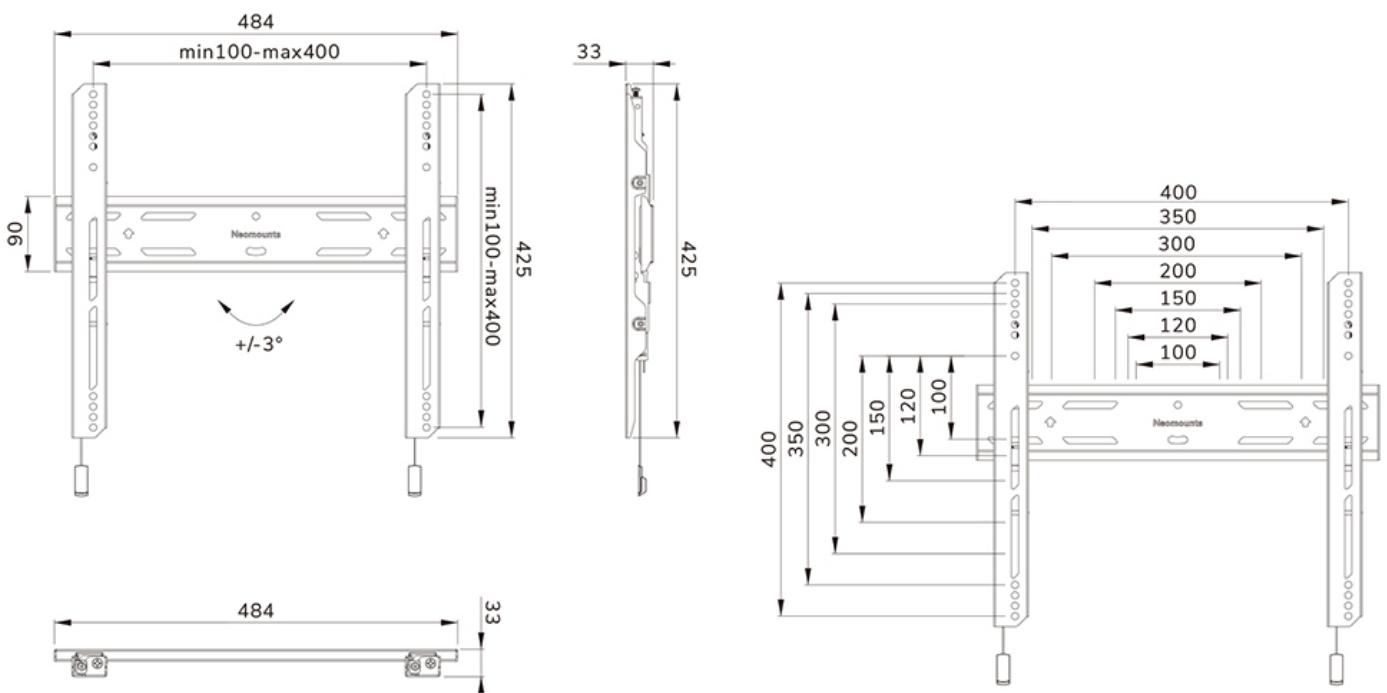

## NEOMOUNTS WL30S-850BL14 TV-WANDHALTERUNG 40-75" - FEST - ABSCHLIEßBAR - SCHNELLE INSTALLATION

Neomounts

**Neomounts LEVEL-850 WL30S-850BL14 Feste TV-Wandhalterung - 40-75" - max 50 kg - VESA 100x100-400x400 - T 3,3 cm - Nivellierung - abschließbar (inkl. Anti-Diebstahl-Schraube, exkl. Schloss) - Rapid Install-Modell inkl. Befestigungsschablone - schwarz**

Die Neomounts WL30S-850BL14 LEVEL ist eine feste Wandhalterung für Flachbildschirme bis 75" und einer maximalen Belastbarkeit von 50 kg. Für die optimale Montage bietet die WL30S-850BL14 die Möglichkeit der Nivellierung.

Die LEVEL-850 Wandhalterung hat eine Tiefe von 3,3 cm und eignet sich für Bildschirme mit VESA-Lochmuster 100x100 bis 400x400mm. Die Wandhalterung kann mit der mitgelieferten Anti-Diebstahl-Schraube oder einem Vorhängeschloss (nicht im Lieferumfang enthalten) verriegelt werden.

WL30S-850BL14

NEOMOUNTS WL30S-850BL14 TV-  
WANDHALTERUNG 40-75" - FEST -  
ABSCHLIEßBAR - SCHNELLE INSTALLATION

Neomounts

Measuring unit: mm