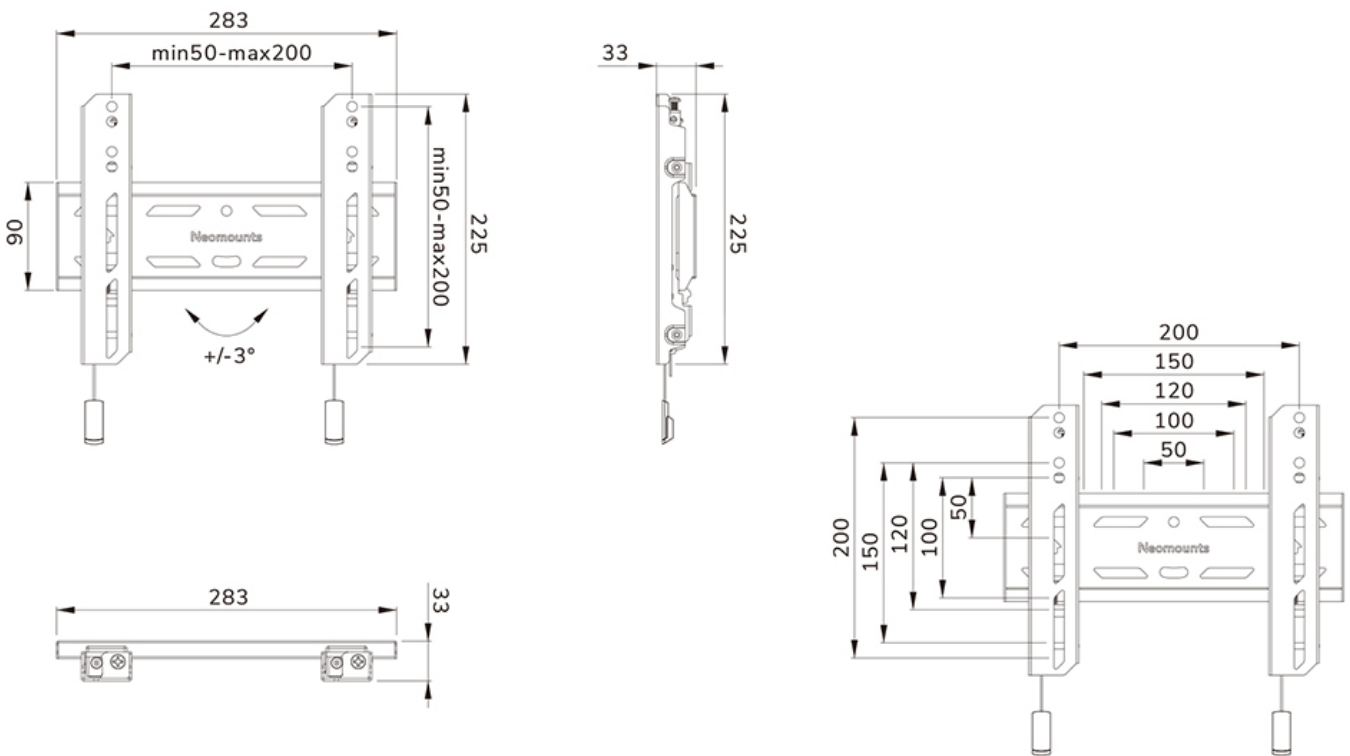

WL30S-850BL12

NEOMOUNTS WL30S-850BL12 TV-
WANDHALTERUNG 24-65" - FEST -
ABSCHLIEßBAR - SCHNELLE INSTALLATION

Neomounts

Measuring unit: mm