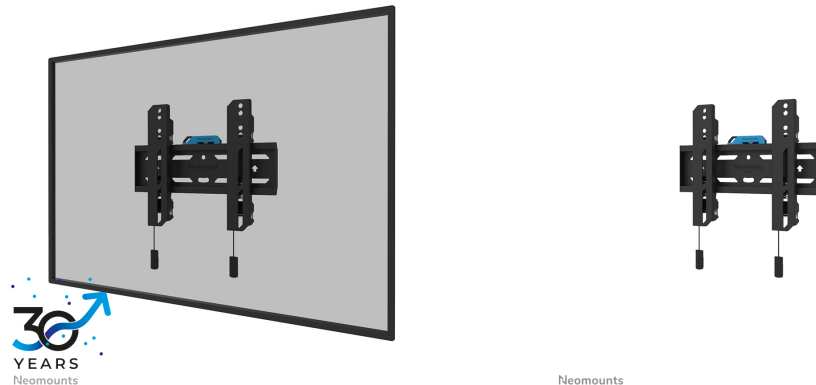

WL30S-850BL12

SPEZIFIKATIONEN

ALLGEMEIN

Min. Bildschirmgröße*	24
Max. Bildschirmgröße*	65
Max. Gewicht	40
Bildschirme	1
Abstand zur Wand	3,3 cm
VESA-Maximum	200x200 mm
VESA-Minimum	50x50 mm

FUNCTIE

Typ	Fixiert
Höhenverstellung	2 cm
Abschließbar	Abschließbar - Inklusive Sicherheitsschraube
Höhe	22,5 cm
Breite	28,3 cm
Tiefe	3,3 cm
Anpassungstyp	Feinjustierung

NEOMOUNTS WL30S-850BL12 TV-WANDHALTERUNG 24-65" - FEST - ABSCHLIEßBAR - SCHNELLE INSTALLATION

Neomounts LEVEL-850 WL30S-850BL12 Feste TV-Wandhalterung - 24-65" - max 40 kg - VESA 50x50-200x200 - T 3,3 cm - Nivellierung - abschließbar (inkl. Anti-Diebstahl-Schraube, exkl. Schloss) - Rapid Install-Modell inkl. Befestigungsschablone - schwarz

Die Neomounts WL30S-850BL12 LEVEL ist eine feste Wandhalterung für Flachbildschirme bis 65" und einer maximalen Belastbarkeit von 40 kg. Für die optimale Montage bietet die WL30S-850BL12 die Möglichkeit der Nivellierung.

Die LEVEL-850 Wandhalterung hat eine Tiefe von 3,3 cm und eignet sich für Bildschirme mit VESA-Lochmuster 50x50 bis 200x200mm. Die Wandhalterung kann mit der mitgelieferten Anti-Diebstahl-Schraube oder einem Vorhängeschloss (nicht im Lieferumfang enthalten) verriegelt werden.