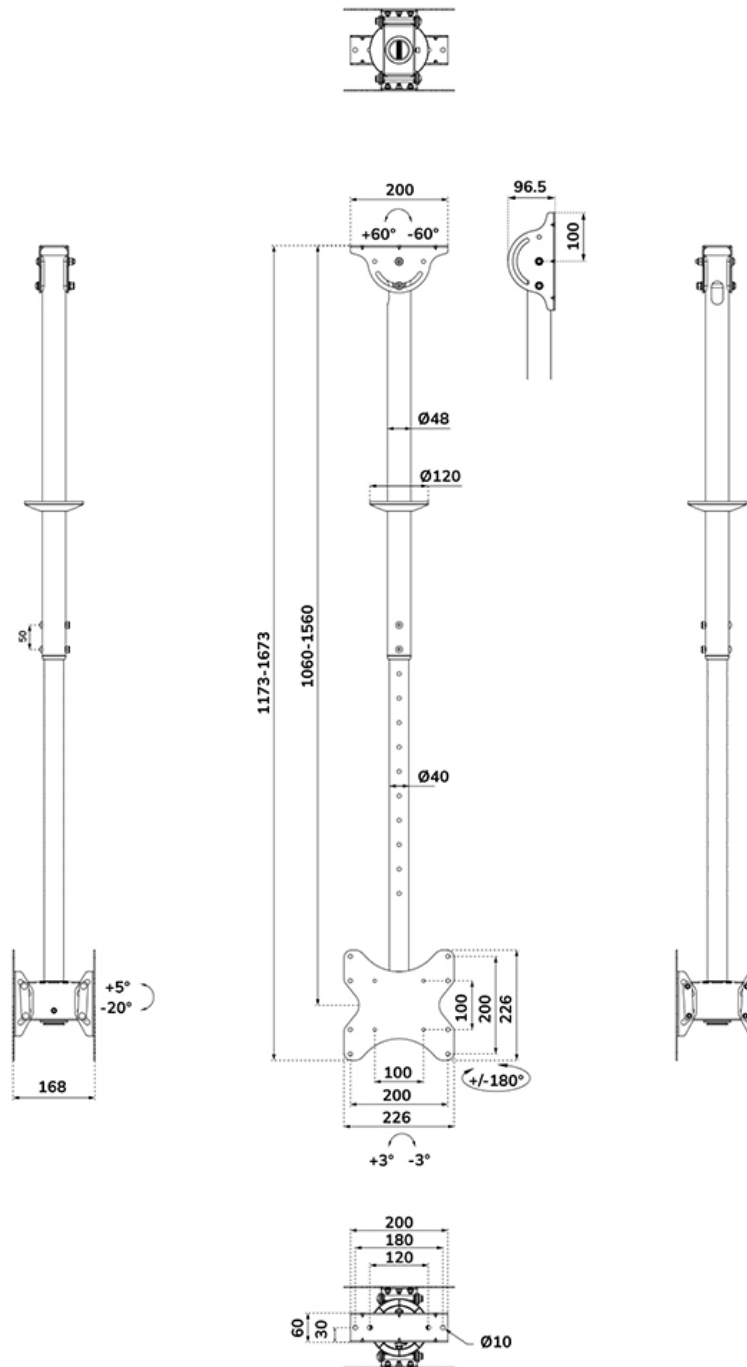

## NEOMOUNTS CL35-340BL22 DOPPEL MONITOR-/TV-DECKENHALTERUNG 23-43" - H 106-156 CM

Neomounts

Neomounts

Die Deckenhalterung kann leicht in der Höhe von 106 bis 156 cm\* verstellt werden und hat eine Tragfähigkeit von 45 kg. Die CL35-340BL22 ist geeignet für Bildschirme mit VESA Lochmuster 100x100 bis 200x200 mm. Ein praktisches Kabelmanagementsystem verbirgt und führt die Kabel von der Decke zum Bildschirm. Die Halterung verfügt über einen einstellbaren Montagewinkel für schräge Decken und wird mit einer zusätzlichen Abdeckung für die Installation an abgehängten Decken geliefert.

## NEOMOUNTS CL35-340BL22 DOPPEL MONITOR- /TV-DECKENHALTERUNG 23-43" - H 106-156 CM

Neomounts

Measuring unit: mm