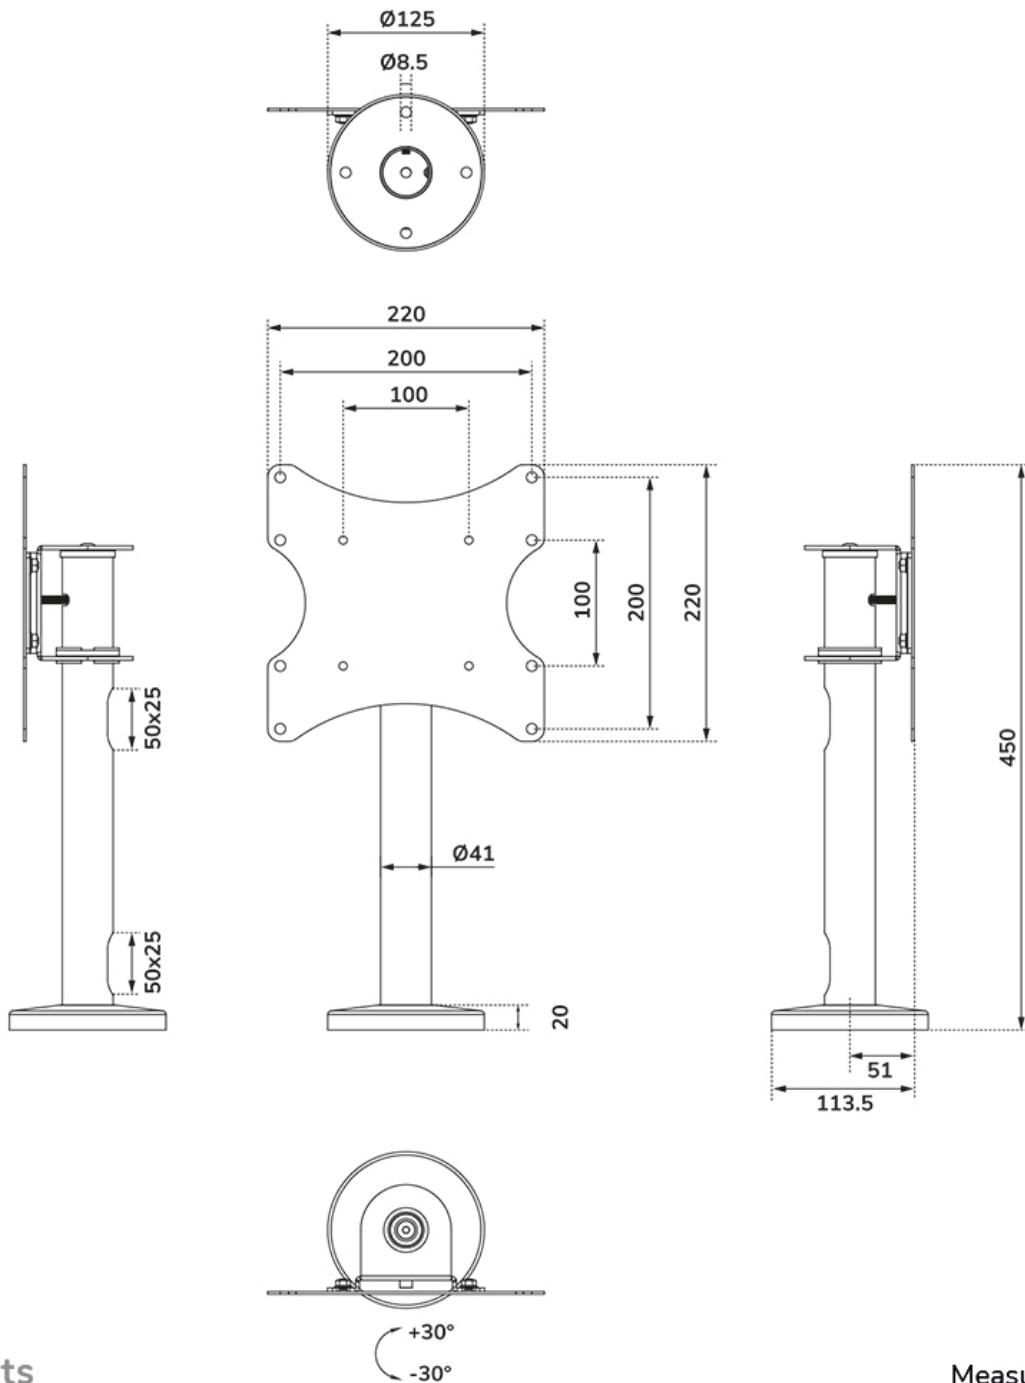

DS42-430BL12

SPEZIFIKATIONEN

ALLGEMEIN

Min. Bildschirmgröße*	23
Max. Bildschirmgröße*	43
Max. Gewicht	50
Bildschirme	1
Tischmontage	Abschraubbar
VESA-Maximum	200x200 mm
VESA-Minimum	100x100 mm

FUNCTIE

Typ	Schwenken
Abschließbar	Nicht abschließbar
Schwenkbereich (Grad)	+30°, -30°
Höhe	45 cm
Breite	22 cm
Tiefe	12,5 cm

NEOMOUNTS DS42-430BL12 TV-STÄNDER 23-43"- ABSCHRAUBBAR - SCHWENKBAR

Neomounts

Neomounts

Neomounts DS42-430BL12 TV-Ständer 1 Bildschirm - 23-43" - 0-50 kg - VESA 100x100-200x200 - abschraubbar - 60° schwenkbar - schwarz

Die DS42-430BL12 ist für Bildschirme geeignet, die dem Lochmuster 100x100 bis 200x200 mm entsprechen. Für nicht standardisierte Lochmuster hat Neomounts verschiedene optionale VESA-Adapterplatten im Angebot. Dank der internen Kabelführung können die Kabel sauber durch die Stange und die Tischplatte geführt werden. Der verschraubbare Sockel sorgt für eine solide Installation der TV-Halterung auf der Tischplatte.

DS42-430BL12

NEOMOUNTS DS42-430BL12 TV-STÄNDER 23-43"-
ABSCHRAUBBAR - SCHWENKBAR

Neomounts

Measuring unit: mm