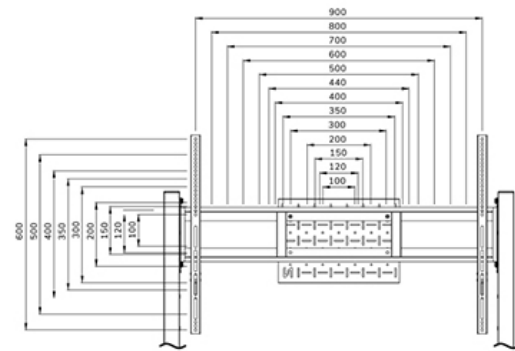

FL50-525BL1

SPEZIFIKATIONEN

ALLGEMEIN

Min. Bildschirmgröße*	55
Max. Bildschirmgröße*	86
Max. Gewicht	76
Bildschirme	1
VESA-Maximum	900x600 mm
VESA-Minimum	100x100 mm

FUNCTIE

Typ	Fixiert
Höhenverstellung	106-136 cm
Abschließbar	Abschließbar - Vorhängeschloss nicht enthalten
Höhe	150 cm
Breite	110 cm
Tiefe	66 cm
Anpassungstyp	Manuell

INFORMATIONEN

Serie	MOVE Go
Farbe	Schwarz
Hauptmaterial	Stahl
Garantie	5 Jahre
Zertifizierung	TÜV

*Bitte beachten: Die angegebenen Zollgrößen sind nur ein Anhaltspunkt, kombiniert mit dem Gewicht und den VESA-Größen. Das maximale Gewicht und die VESA-Größe sind absolute Beschränkungen für die Produkte und sollten nicht überschritten werden.

NEOMOUNTS FL50-525BL1 TV-TROLLEY 55-86" - SCHNELLE INSTALLATION - TÜV

Neomounts

Neomounts

Neomounts MOVE Go FL50-525BL1 TV-Trolley - 55-86" - max 76 kg - manuell H 106-136 cm - VESA 100x100-900x600 - inkl. Hardwareablage - abschließbar (exkl. Schloss) - TÜV-zertifiziert - Rapid Install-Modell - Videobar-Kit optional verfügbar - schwarz

Der Neomounts FL50-525BL1 MOVE Go ist ein mobiler Bodenständer für Flachbildschirme bis zu 86" mit einer maximalen Tragfähigkeit von 76 kg. Durch die robuste Konstruktion und die mitgelieferten Touchscreen-Stabilisatoren ist der MOVE Go eine perfekte Lösung für Touchscreens. Der Bodenständer ist manuell in 4 voreingestellten Höhenpositionen verstellbar, die von 106 bis 136 cm reichen.

Der Neomounts MOVE Go ist teilweise vormontiert verpackt und kann innerhalb weniger Minuten installiert werden. Der Wagen verfügt über praktische Griffe und vier solide 7,5 cm große, feststellbare Doppelrollen, die es Ihnen ermöglichen, den Bodenständer zu bewegen und zu benutzen, wo immer Sie wollen. Dank der großen Lenkrollen stellen Schwellen oder Teppichböden für den FL50-525BL1 keine Herausforderung dar. Ein Multimedia-Regal (vorne und hinten montierbar) mit einer maximalen Tragfähigkeit von 10 kg und ein AV-Hardware-Rack sind im Lieferumfang enthalten und können optional installiert werden. Der Bildschirm auf dem Wagen kann durch Verschließen der Halterungen mit einem Vorhängeschloss (nicht im Lieferumfang enthalten) gesichert werden.

FL50-525BL1

NEOMOUNTS FL50-525BL1 TV-TROLLEY 55-86" - SCHNELLE INSTALLATION - TÜV

Neomounts

Measuring unit: mm