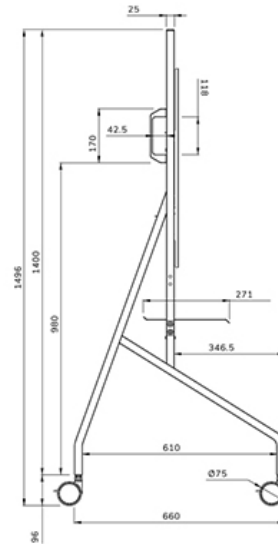

FL50-525BL1

SPEZIFIKATIONEN

ALLGEMEIN

Min. Bildschirmgröße*	55
Max. Bildschirmgröße*	86
Max. Gewicht	76
Bildschirme	1
VESA-Maximum	900x600 mm
VESA-Minimum	100x100 mm

FUNCTIE

Typ	Fixiert
Höhenverstellung	106-136 cm
Abschließbar	Abschließbar - Vorhängeschloss nicht enthalten
Höhe	150 cm
Breite	110 cm
Tiefe	66 cm
Anpassungstyp	Manuell

NEOMOUNTS FL50-525BL1 TV-TROLLEY 55-86" - SCHNELLE INSTALLATION - TÜV

Neomounts

Neomounts

Neomounts MOVE Go FL50-525BL1 TV-Trolley - 55-86" - max 76 kg - manuell H 106-136 cm - VESA 100x100-900x600 - inkl. Hardwareablage - abschließbar (exkl. Schloss) - TÜV-zertifiziert - Rapid Install-Modell - Videobar-Kit optional verfügbar - schwarz

FL50-525BL1

NEOMOUNTS FL50-525BL1 TV-TROLLEY 55-86" - SCHNELLE INSTALLATION - TÜV

Neomounts

Measuring unit: mm