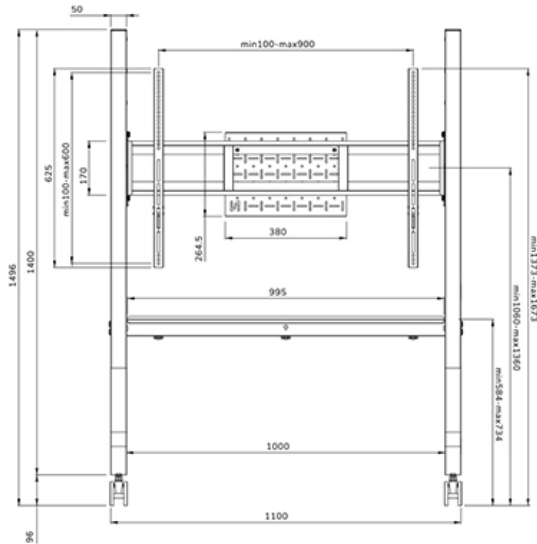

FL50-525BL1

SPEZIFIKATIONEN

ALLGEMEIN

Min. Bildschirmgröße*	55
Max. Bildschirmgröße*	86
Max. Gewicht	76
Bildschirme	1
VESA-Maximum	900x600 mm
VESA-Minimum	100x100 mm

FUNCTIE

Typ	Fixiert
Höhenverstellung	106-136 cm
Abschließbar	Abschließbar - Vorhängeschloss nicht enthalten
Höhe	150 cm
Breite	110 cm
Tiefe	66 cm
Anpassungstyp	Manuell

NEOMOUNTS FL50-525BL1 TV-TROLLEY 55-86" - SCHNELLE INSTALLATION - TÜV

Neomounts

Neomounts

Neomounts MOVE Go FL50-525BL1 TV-Trolley - 55-86" - max 76 kg - manuell H 106-136 cm - VESA 100x100-900x600 - inkl. Hardwareablage - abschließbar (exkl. Schloss) - TÜV-zertifiziert - Rapid Install-Modell - Videobar-Kit optional verfügbar - schwarz

Der Neomounts FL50-525BL1 MOVE Go ist ein mobiler Bodenständer für Flachbildschirme bis zu 86" mit einer maximalen Tragfähigkeit von 76 kg. Durch die robuste Konstruktion und die mitgelieferten Touchscreen-Stabilisatoren ist der MOVE Go eine perfekte Lösung für Touchscreens. Der Bodenständer ist manuell in 4 voreingestellten Höhenpositionen verstellbar, die von 106 bis 136 cm reichen.

FL50-525BL1

NEOMOUNTS FL50-525BL1 TV-TROLLEY 55-86" - SCHNELLE INSTALLATION - TÜV

Neomounts

Measuring unit: mm