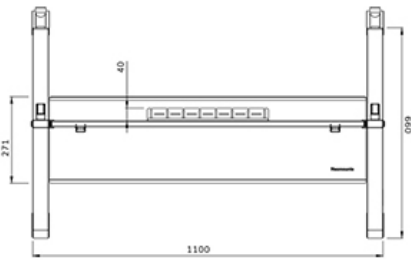

FL50-525BL1

SPEZIFIKATIONEN

ALLGEMEIN

Min. Bildschirmgröße*	55
Max. Bildschirmgröße*	86
Max. Gewicht	76
Bildschirme	1
VESA-Maximum	900x600 mm
VESA-Minimum	100x100 mm

FUNCTIE

Typ	Fixiert
Höhenverstellung	106-136 cm
Abschließbar	Abschließbar - Vorhängeschloss nicht enthalten
Höhe	150 cm
Breite	110 cm
Tiefe	66 cm
Anpassungstyp	Manuell

INFORMATIONEN

Serie	MOVE Go
Farbe	Schwarz
Hauptmaterial	Stahl
Garantie	5 Jahre
Zertifizierung	TÜV

*Bitte beachten: Die angegebenen Zollgrößen sind nur ein Anhaltspunkt, kombiniert mit dem Gewicht und den VESA-Größen. Das maximale Gewicht und die VESA-Größe sind absolute Beschränkungen für die Produkte und sollten nicht überschritten werden.

NEOMOUNTS FL50-525BL1 TV-TROLLEY 55-86" - SCHNELLE INSTALLATION - TÜV

Neomounts

Neomounts

Neomounts MOVE Go FL50-525BL1 TV-Trolley - 55-86" - max 76 kg - manuell H 106-136 cm - VESA 100x100-900x600 - inkl. Hardwareablage - abschließbar (exkl. Schloss) - TÜV-zertifiziert - Rapid Install-Modell - Videobar-Kit optional verfügbar - schwarz

Der Neomounts FL50-525BL1 MOVE Go ist ein mobiler Bodenständer für Flachbildschirme bis zu 86" mit einer maximalen Tragfähigkeit von 76 kg. Durch die robuste Konstruktion und die mitgelieferten Touchscreen-Stabilisatoren ist der MOVE Go eine perfekte Lösung für Touchscreens. Der Bodenständer ist manuell in 4 voreingestellten Höhenpositionen verstellbar, die von 106 bis 136 cm reichen.

Der Neomounts MOVE Go ist teilweise vormontiert verpackt und kann innerhalb weniger Minuten installiert werden. Der Wagen verfügt über praktische Griffe und vier solide 7,5 cm große, feststellbare Doppelrollen, die es Ihnen ermöglichen, den Bodenständer zu bewegen und zu benutzen, wo immer Sie wollen. Dank der großen Lenkrollen stellen Schwellen oder Teppichböden für den FL50-525BL1 keine Herausforderung dar. Ein Multimedia-Regal (vorne und hinten montierbar) mit einer maximalen Tragfähigkeit von 10 kg und ein AV-Hardware-Rack sind im Lieferumfang enthalten und können optional installiert werden. Der Bildschirm auf dem Wagen kann durch Verschließen der Halterungen mit einem Vorhängeschloss (nicht im Lieferumfang enthalten) gesichert werden.

FL50-525BL1

NEOMOUNTS FL50-525BL1 TV-TROLLEY 55-86" - SCHNELLE INSTALLATION - TÜV

Neomounts

Measuring unit: mm