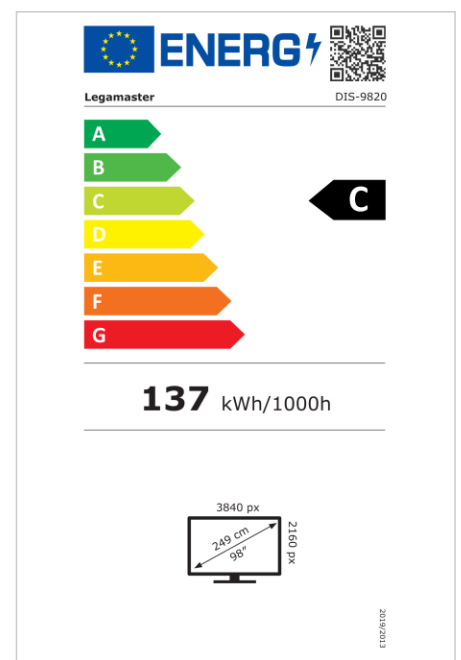

Highlights

- Kostenlose OTA-Updates
- Unterstützung von Hoch- und Querformat
- Haze level 25%
- Integriertes Videowand-Tool für bis zu 5x5
- Integrierter Rotationssensor
- Vorinstallierte Casting-Lösung
- Android 14
- USB-C (bis zu 65 W + DP 1.2)
- 1x HDMI-Ausgang
- 3x HDMI-Eingang
- OPS-Steckplatz

Art.Nr. **7-805120-98-EU**

GTIN **8713797115926**

Artikeldatenblatt

DISCOVER 3 professional Display DIS-9820 EU

Anzeige

- Bildschirmdiagonale: 98 Zoll
- Displaytechnologie: LED
- Displaytyp: ADS
- Art der Hintergrundbeleuchtung: Direct LED
- Bildschirmauflösung: 3840 x 2160 px | 4K Ultra HD
- Bildschirmhelligkeit: 500 cd/m²
- Anzahl der Bildschirmfarben: 1,073 Milliarden Farben
- Kontrastverhältnis (statisch): 1200:1
- Kontrastverhältnis (dynamisch): 5000:1
- Bildformat: 16:9
- Bildwiederholfrequenz: 60 fps
- Reaktionszeit: 8 ms
- Betrachtungswinkel: H: 178° / V: 178°
- Bildschirmsteuerung: IR-Fernsteuerung, Ethernet, RS-232C
- Lebensdauer: 50000 Stunden
- Haltbarkeit: 24/7
- Bildschirmausrichtung: Querformat, Hochformat