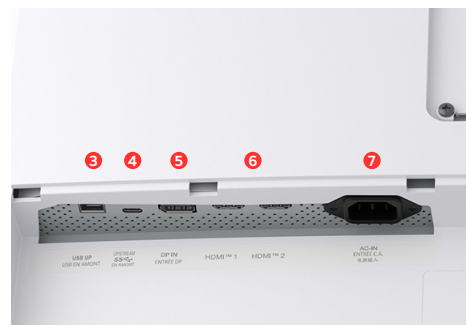

Flexibler Anschluss von Endgeräten: 2 x HDMI 2.1, 1 x DisplayPort 1.4, 1 x USB-C (90 Watt Ladeleistung), 3 x USB-A (1 x up, 2 x down) und Kopfhöreranschluss

Starke Farbdarstellung mit 98% DCI-P3 und 400 cd/m² Helligkeit

Ergonomischer Standfuß mit Verstellbarkeit von Höhe, Neigung und Drehung

Effizientes Multitasking durch Picture-in-Picture- und Picture-by-Picture-Modi

Integrierter KVM-Switch für die Nutzung mehrerer Computer mit einer Kombination aus Tastatur und Maus

Soundsystem mit 2 x 10 Watt Leistung und Rich Bass für starken Klang

Die spezielle Software-Lösung LG Switch erleichtert die Bedienung für gesteigerte Produktivität.

- 1 2 x USB-A (down, 3.0)
- 2 Kopfhöreranschluss
- 3 1 x USB-A (up, 2.0)
- 4 1 x USB-C
- 5 1 x DisplayPort 1.4
- 6 2 x HDMI 2.1
- 7 Netzanschluss

DISPLAY

Display-Typ	Nano IPS
Bildschirmdiagonale	124,46 cm (49 Zoll)
Curved	Ja (3.800R)
Auflösung	5.120 x 1.440 Pixel
Bildformat	32:9
Pixel Pitch	0,234 x 0,234 mm
Helligkeit (typ.)	400 cd/m ²
Kontrastverhältnis (typ.)	1.000:1
Anzahl der Farben	16,7 Mio.
Farbraum	98% DCI-P3
Reaktionszeit	5 ms (GtG)
Bildwiederholrate	144 Hz
High Dynamic Range (HDR) Standard	HDR10
VESA Certified DisplayHDR	DisplayHDR™ 400
Betrachtungswinkel (horizontal/vertikal)	178° / 178°
Farbkalibriert ab Werk	Ja
Hardware-Kalibrierung	Nein