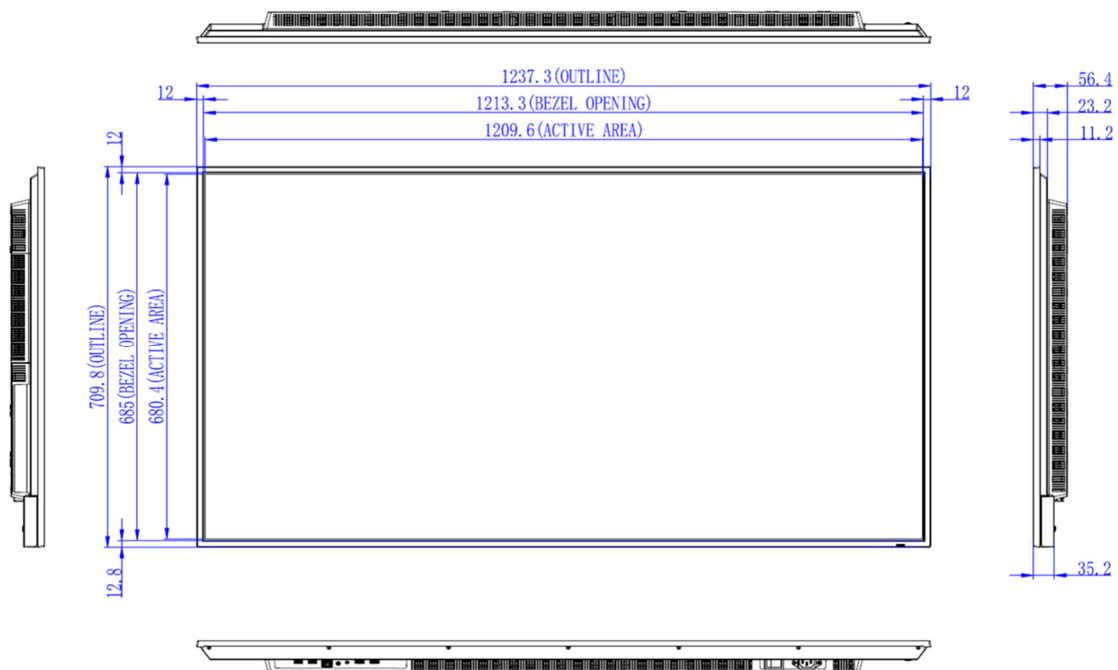

Umgebung

Betrieb : 0 ~ +40°C ; 10 ~ 80% Luftfeuchtigkeit

Lagerung : -10 ~ +60°C ; 20 ~ 90% Luftfeuchtigkeit

Eigenschaften

Gewicht : 8,7 kg (netto) / 11,7 kg (brutto)

Rahmenbreite : 11,9 mm (links / rechts/ oben) ; 12,8 mm (unten)

Größe (B x H x T) : 1237,3 x 709,8 x 56,4 mm

Mitgeliefertes Zubehör : Fernbedienung, Netzkabel (1,8 m), HDMI Kabel (1,5 m), Quickstart Guide, Bedienungsanleitung (online)

Garantie und Service : 3 Jahre vor Ort-Austausch-Service

Abmessungen

WALL MOUNT SCREW THREAD DEPTH :
4-M6x12mm