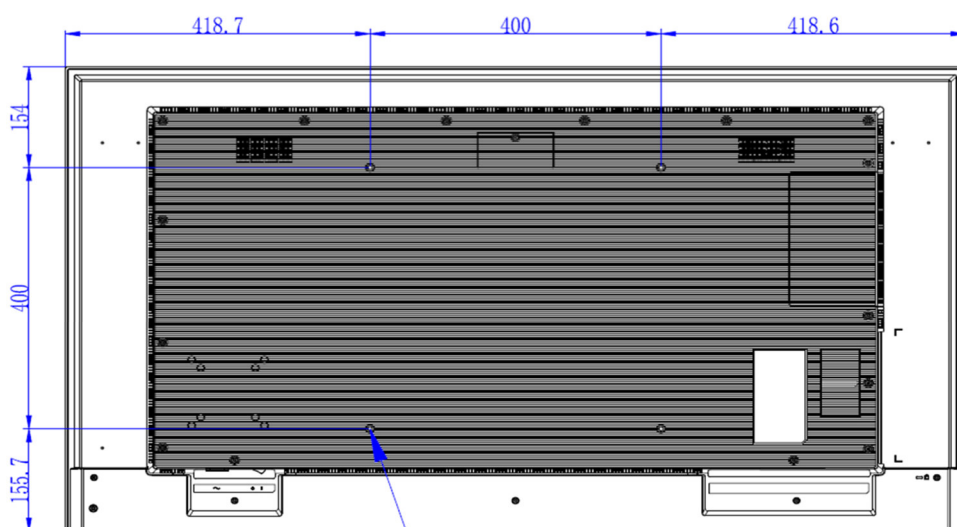

Umgebung

Betrieb : 0 ~ +40°C ; 10 ~ 80% Luftfeuchtigkeit

Lagerung : -10 ~ +60°C ; 20 ~ 90% Luftfeuchtigkeit

Eigenschaften

Gewicht : 8,7 kg (netto) / 11,7 kg (brutto)

Rahmenbreite : 11,9 mm (links / rechts/ oben) ; 12,8 mm (unten)

Größe (B x H x T) : 1237,3 x 709,8 x 56,4 mm

Mitgeliefertes Zubehör : Fernbedienung, Netzkabel (1,8 m), HDMI Kabel (1,5 m), Quickstart Guide, Bedienungsanleitung (online)

Garantie und Service : 3 Jahre vor Ort-Austausch-Service

Abmessungen

WALL MOUNT SCREW THREAD DEPTH :
4-M6x12mm