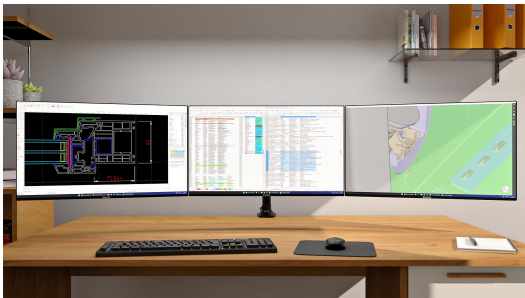

27" (68.5 cm) Monitor mit IPS-Panel-Technologie, QHD Auflösung, einem ergonomischen Standfuß & vierseitig schlanken Rahmen

Der ProLite XB2791QS verfügt über ein 27" (68.5 cm) QHD-Display (2560 × 1440) mit ultraschlanken Rahmen und eignet sich ideal für einen sauberen, modernen Multi-Monitor-Arbeitsplatz.

Der ergonomische Standfuß ermöglicht 150 mm Höhenverstellung sowie Neigungs-, Schwenk- und Pivot-Funktionen, sodass sich der Bildschirm optimal an Ihre Sitzposition anpassen lässt.

Integrierte Lautsprecher und ein Kopfhöreranschluss sorgen für eine aufgeräumte Arbeitsumgebung und komfortablen Ton bei Anrufen. Mit EPEAT-Silver-Registrierung und TCO-Zertifizierung unterstützt der XB2791QS effizientes Arbeiten und einen geringen Energieverbrauch.

Höhenverstellbarer Standfuß für optimalen Komfort

Finden Sie ganz einfach die perfekte Bildschirmposition und behalten Sie den ganzen Tag über eine gesunde, bequeme Haltung bei. Dank des vollständig verstellbaren Standfußes können Sie den Monitor mühelos an Ihre Bedürfnisse anpassen. Heben oder senken Sie den Bildschirm, schwenken Sie ihn nach links oder rechts oder neigen Sie ihn, um Blendungen zu reduzieren und den optimalen Betrachtungswinkel zu finden. Ganz gleich, ob Sie arbeiten, designen oder an langen Videokonferenzen teilnehmen – diese Flexibilität hilft Ihnen, Nacken- und Rückenbelastungen zu reduzieren und verbessert sowohl Ihren Komfort als auch Ihre Produktivität über den gesamten Tag hinweg.

Multi-Monitor-Einrichtung für einen Arbeitsbereich im Panoramaformat

Verbinden Sie mehrere Monitore mit ultraschmalen Rahmen, um einen Arbeitsbereich im Panoramaformat zu schaffen, Ihre Anwendungen im Blick zu behalten, Multitasking zu optimieren und Ihre Produktivität zu steigern.