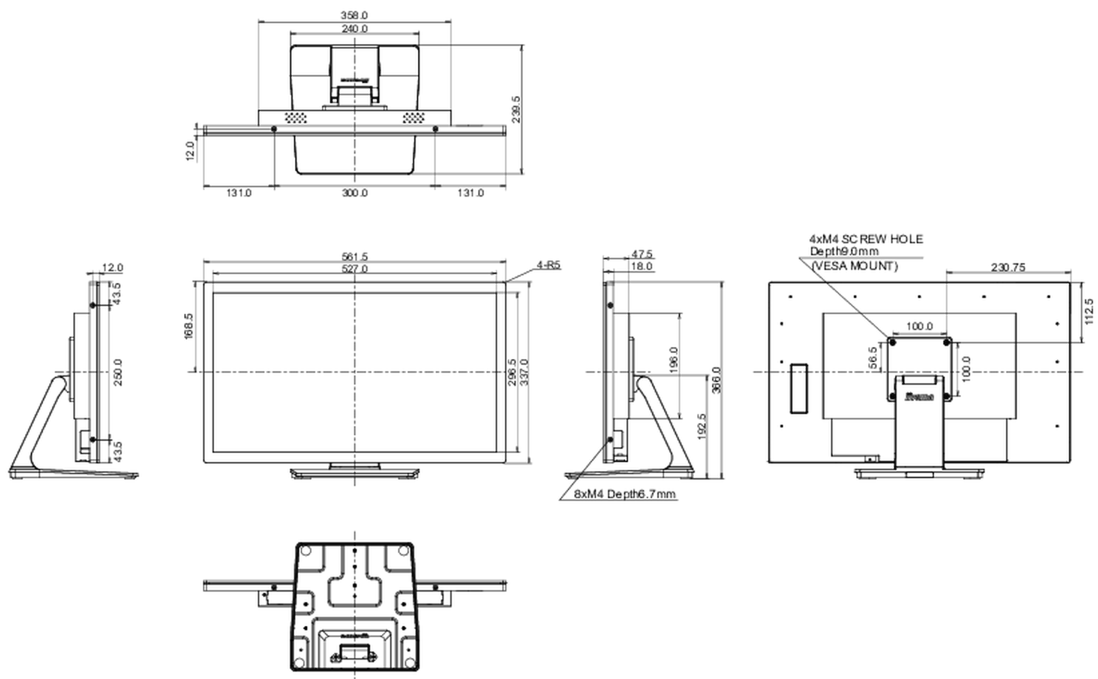

Leistungsaufnahme 22W typisch, 1.5W Standby, 0.3W ausgeschaltet

09 LEISTUNG

Vorschriften CE, TÜV-Bauart, EAC, RoHS support, ErP, WEEE, REACH, UKCA, cTUVus

Energieeffizienzklasse
(Regulation (EU)
2017/1369) E

REACH SVHC über 0.1% Blei enthalten

10 ABMESSUNGEN / GEWICHT

Produktabmessungen B x H x T
562 x 366 x 240mm

Verpackungsabmessungen
B x H x T
650 x 430 x 150mm

Gewicht (ohne
Verpackung) 8kg

Gewicht (inkl. Verpackung) 10kg

EAN code 4948570127276

11 EU-ENERGIEEFFIZIENZ-LABEL

Energy efficiency
class (Regulation
(EU) 2017/1369) E