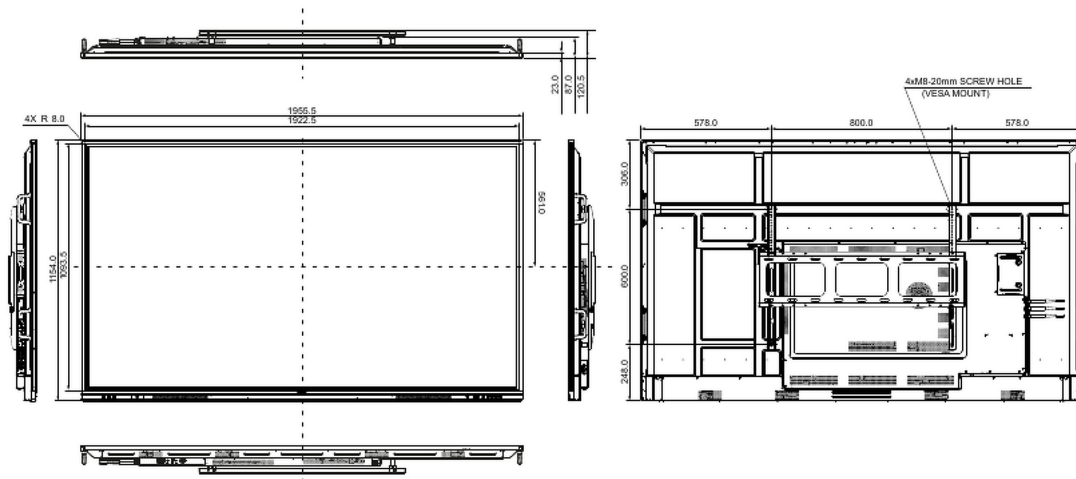

Sonstiges OPC51204BC-1 (OPS Slot PC), MD-CAR2031-B1, MD-WLIFT2031-W1, MD-CART02-S1, UC CAM120ULB-1, UC-CAM10PRO-1, WP-D003C

12 EU-ENERGIEEFFIZIENZ-LABEL

Lieferanten	iiyama
Model	ProLite TE8613A-B2AG
Sichtbare Bilddiagonale	217cm; %2"; (%3" Segment)
Stromverbrauch im Betrieb	411W
Jährlicher Energieverbrauch	600kWh/Jahr*
Power in OFF Mode	0.5W ausgeschaltet