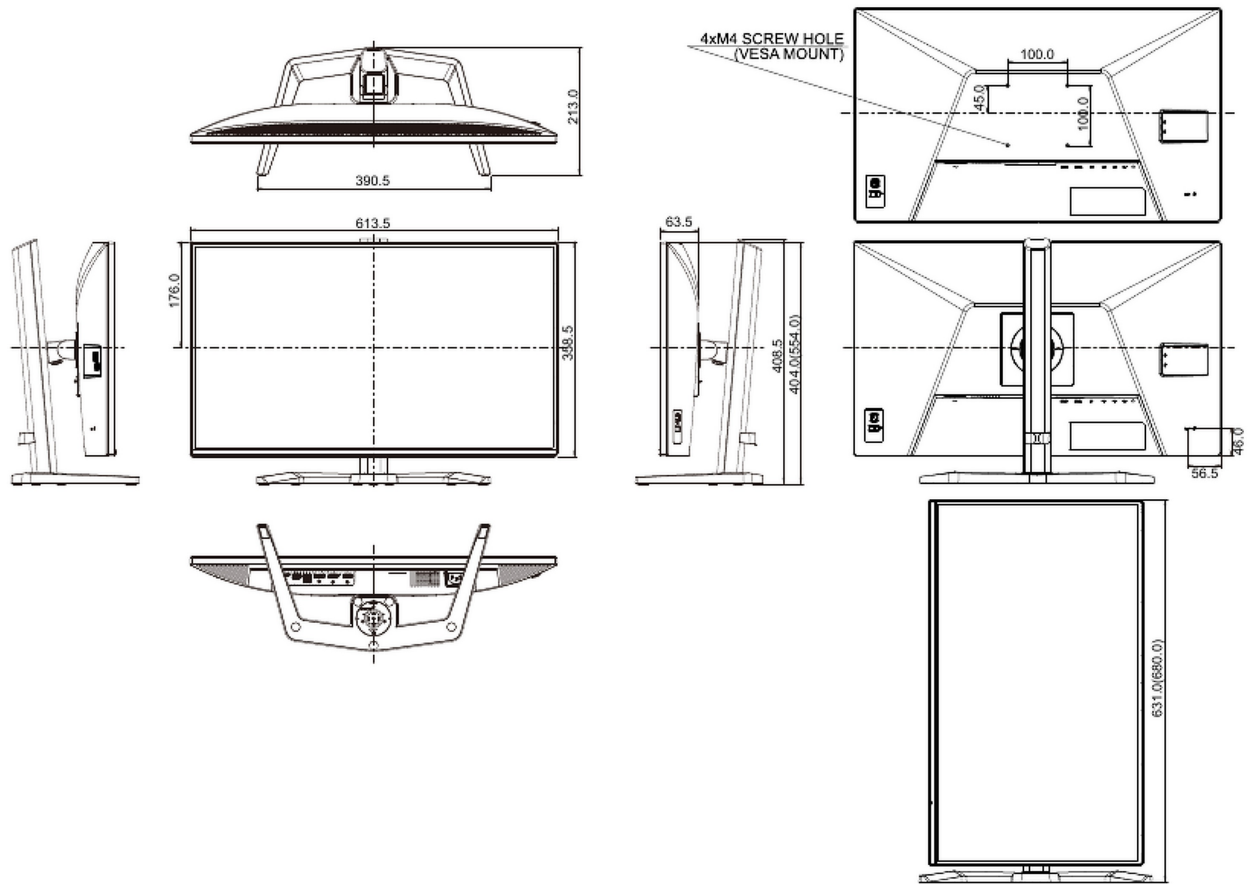

04 MECHANISCH

Verstellmöglichkeiten	Höhe, Swivel, Tilt, Pivot (Rotation auf beiden Seiten)
Höhenverstellbar	150mm

Rotierbar (Pivotfunktion)	90°
Drehwinkel	90°; ° links; 45° rechts
Neigungswinkel	23° nach oben; 5° nach unten
VESA Norm	100 x 100mm
Kabelmanagement	ja

05 ENTHALTENES ZUBEHÖR

Kabel	Netz (1.5m), USB (1.5m), HDMI (1.5m), DP (1.5m)
Sonstiges	Leitfaden zur Inbetriebnahme, Sicherheitshinweise

06 STROMVERWALTUNG

Netzteil	intern
Stromversorgung	AC AC - 100V, 240V, 50Hz
Leistungsaufnahme	21W typisch, 0.5W Standby, 0.3W ausgeschaltet

07 LEISTUNG

Vorschriften	CE, TÜV-Bauart, EAC, PSE, RoHS support, ErP, WEEE, VCCI, REACH, UKCA
Energieeffizienzklasse (Regulation (EU) 2017/1369)	E

08 ABMESSUNGEN / GEWICHT

Produktabmessungen B x H x T	612 x 553.5 x 313mm
Verpackungsabmessungen B x H x T	690 x 140 x 465mm
Gewicht (ohne Verpackung)	5.7kg
Gewicht (ohne Standfuß)	3.9kg
Gewicht (inkl. Verpackung)	8.2kg
EAN code	4948570126521