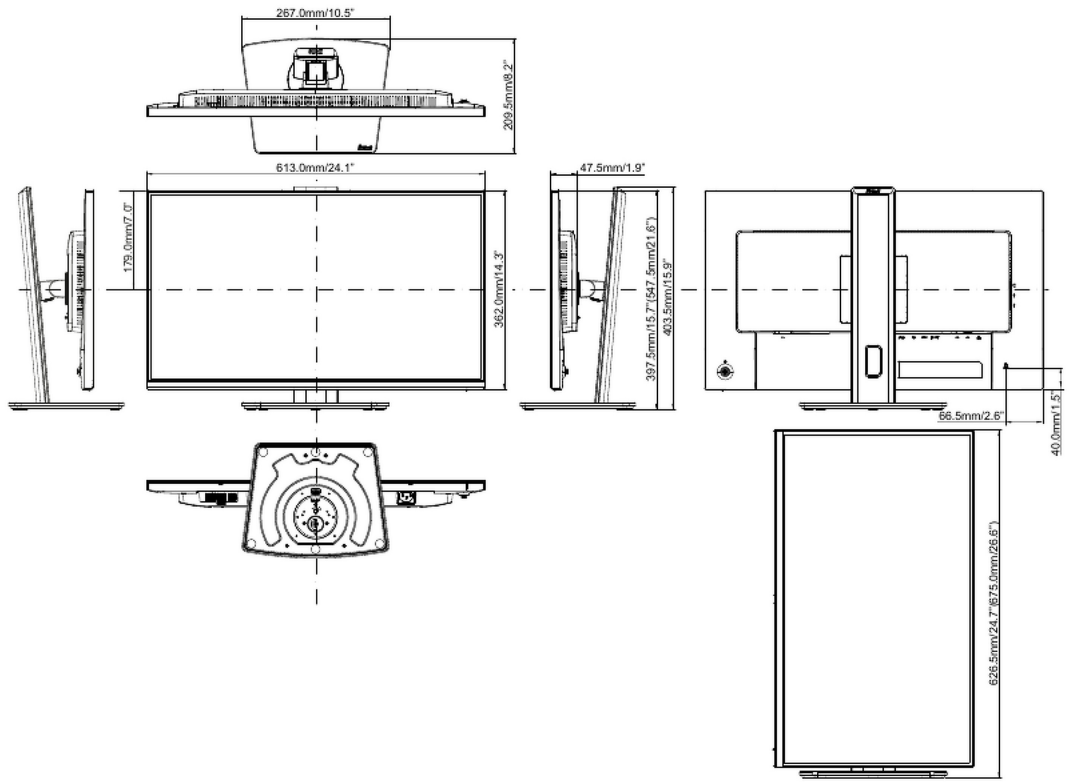

SPEZIFIKATION

01 DISPLAY EIGENSCHAFTEN

Design	vierseitig schlanker Rahmen
Bilddiagonale	27", 68.5cm
Panel-Technologie	IPS Panel Technology LED, matte Oberfläche
Physikalische Auflösung	2560 x 1440 @75Hz (3.7 megapixel QHD)
Bildformat	16:9
Helligkeit	350 cd/m ²
Kontrastverhältnis	1000:1
Erweitertes Kontrastverhältnis	80M:1
Reaktionszeit (MPRT)	1ms
Blickwinkel	horizontal/vertikal: 178°/178°, rechts/links: 89°/89°, nach oben/unten: 89°/89°
Farbunterstützung	16.7mln (sRGB: 100 %; NTSC: 72 %)
Horizontalfrequenz	30 - 112kHz
Arbeitsfläche H x B	596.7 x 335.7mm, 23.5 x 13.2"
Pixelabstand	0.233mm
Farbe	matt, schwarz

Drehwinkel 120°; 60° links; 60° rechts

Neigungswinkel 23° nach oben; 5° nach unten

VESA Norm 100 x 100mm

Kabelmanagement ja

05 ENTHALTENES ZUBEHÖR

Kabel Netz (1.5m), USB (1.5m), HDMI (1.5m), USB-C (1.0m)

Sonstiges Leitfaden zur Inbetriebnahme, Sicherheitshinweise

Garantie 5 Jahre (Einzelheiten und Geltungsbereich finden Sie im Abschnitt "Garantie" auf unserer Website)

08 ABMESSUNGEN / GEWICHT

Produktabmessungen B x H x T 613 x 403.5 (547.5) x 209.5mm

Verpackungsabmessungen B x H x T	691 x 447 x 142mm
Gewicht (ohne Verpackung)	5.9kg
Gewicht (inkl. Verpackung)	8.0kg
EAN code	4948570125944