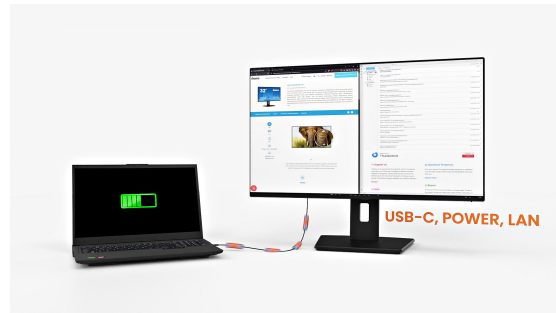

27" (68.5 cm) QHD-Monitor mit USB-C-Docking, KVM-Switch und LAN – alles, was Sie für einen smarten Arbeitsplatz in einem Display benötigen

Bleiben Sie verbunden und reduzieren Sie Kabelsalat mit dem ProLite XB2797QSNP. Die integrierte USB-C-Dockingstation mit 96 W Stromversorgung ermöglicht die Übertragung von Videos, Audio, Daten und Strom über ein einziges Kabel – für einen aufgeräumten und effizienten Arbeitsplatz. Der RJ45-Anschluss sorgt für eine schnelle, stabile kabelgebundene Netzwerkverbindung ohne zusätzliche Adapter.

Mit dem eingebauten KVM-Switch können Sie zwei Computer über eine einzige Tastatur und Maus steuern, was den Wechsel zwischen Systemen erleichtert und einen reibungslosen Arbeitsablauf ermöglicht.

Das 27" (68.5 cm) QHD-IPS-Panel liefert eine hohe Auflösung, präzise Farbdarstellung und breite Betrachtungswinkel – ideal für detaillierte Arbeiten wie Content-Erstellung, Tabellenkalkulationen oder Designaufgaben. Ein DisplayPort-Ausgang ermöglicht eine schnelle Einrichtung eines Dual-Monitor-Setups, um die Bildschirmfläche zu erweitern und die Produktivität zu steigern.

Der Standfuß bietet 150 mm Höhenverstellung sowie Neige-, Dreh- und Pivot-Funktionen, einschließlich Hochformatmodus, sodass Sie komfortabel in Ihrer bevorzugten Position arbeiten können. TÜV Rheinland Eye Comfort-zertifiziert, reduziert der XB2797QSNP visuelle Belastungen bei längerer Nutzung und unterstützt langfristige Konzentration und Wohlbefinden am Arbeitsplatz.

USB-C-Dock für Ordnung & eine einfache Verbindung

Verbinden Sie alle Geräte mit nur einem Kabel - verwalten Sie Videos, Daten und Strom und halten Sie Ihren Schreibtisch sauber und organisiert.

Erweitern Sie Ihren Blickwinkel mit QHD