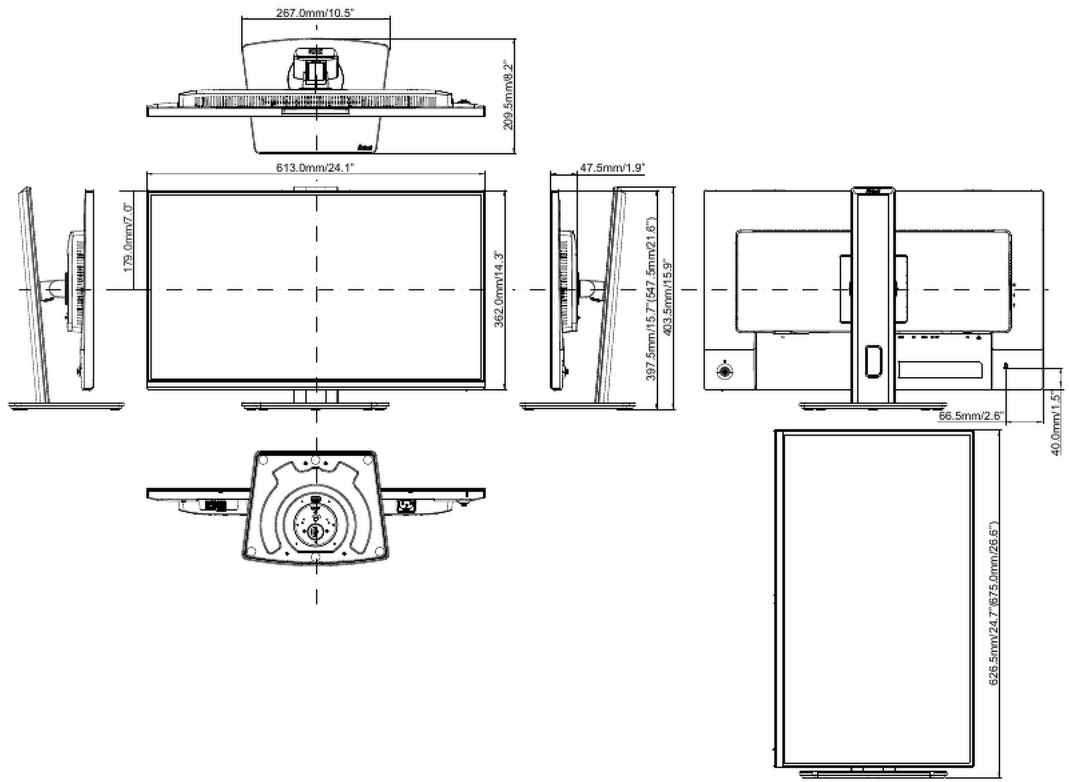

SPEZIFIKATION

01 DISPLAY EIGENSCHAFTEN

Design	vierseitig schlanker Rahmen
Bilddiagonale	27", 68.5cm
Panel-Technologie	IPS Panel Technology LED, matte Oberfläche
Physikalische Auflösung	2560 x 1440 @75Hz (3.7 megapixel QHD)
Bildformat	16:9
Helligkeit	350 cd/m ²
Kontrastverhältnis	1000:1
Erweitertes Kontrastverhältnis	80M:1
Reaktionszeit (MPRT)	1ms
Blickwinkel	horizontal/vertikal: 178°/178°, rechts/links: 89°/89°, nach oben/unten: 89°/89°
Farbunterstützung	16.7mln (sRGB: 100 %; NTSC: 72 %)
Horizontalfrequenz	30 - 112kHz
Arbeitsfläche H x B	596.7 x 335.7mm, 23.5 x 13.2"
Pixelabstand	0.233mm
Farbe	matt, schwarz

04 MECHANISCH

Verstellmöglichkeiten	Höhe, Swivel, Tilt, Pivot (Rotation auf beiden Seiten)
Höhenverstellbar	150mm
Rotierbar (Pivotfunktion)	90°
Drehwinkel	120°; 60° links; 60° rechts
Neigungswinkel	23° nach oben; 5° nach unten
VESA Norm	100 x 100mm
Kabelmanagement	ja

05 ENTHALTENES ZUBEHÖR

Kabel	Netz (1.5m), HDMI (1.5m), USB-C (1.0m)
Sonstiges	Leitfaden zur Inbetriebnahme, Sicherheitshinweise

06 STROMVERWALTUNG

Netzteil	intern
Stromversorgung	AC 100 - 240V, 50/60Hz
Leistungsaufnahme	21W default, 0.5W Standby, 0.3W ausgeschaltet

08 ABMESSUNGEN / GEWICHT

Produktabmessungen B x H x T 613 x 403.5 (547.5) x 209.5mm

Verpackungsabmessungen B x H x T	691 x 447 x 142mm
Gewicht (ohne Verpackung)	5.8kg
Gewicht (inkl. Verpackung)	8.0kg
EAN code	4948570125937