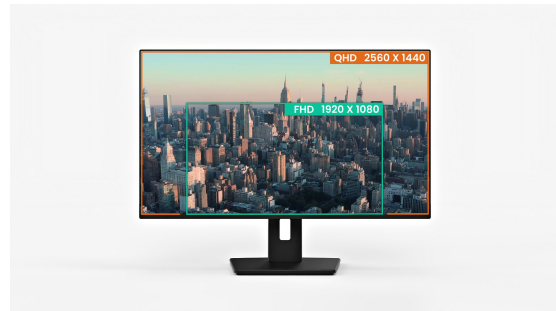

Erweitern Sie Ihren Blickwinkel mit QHD

Die QHD-Auflösung von 2560 x 1440 bietet bis zu 77 % mehr Bildschirmfläche als Full-HD-Bildschirme. So haben Sie viel Platz für effizientes Multitasking, können mehr Inhalte gleichzeitig anzeigen lassen und einfacher arbeiten, ohne ständig zwischen mehreren Fenstern wechseln zu müssen.