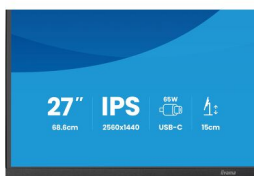

27" (68.5 cm) QHD-Monitor mit USB-C-Docking und LAN-Anschluss zur Vereinfachung Ihres täglichen Arbeitsplatz-Setups

Der ProLite XB2797QSN richtet sich an moderne Profis, die Effizienz und einen aufgeräumten Arbeitsplatz schätzen. Dieser vielseitige 27" (68.6 cm) Monitor vereint fortschrittliche Konnektivität und hochwertige Bilddarstellung in einem Gerät.

Das 27" QHD-IPS-Panel (2560×1440) liefert scharfe Details, präzise Farbdarstellung und breite Betrachtungswinkel – ideal für Tabellenkalkulationen, kreative Projekte und Multitasking. Ein DisplayPort-Ausgang ermöglicht einfaches Daisy-Chaining für ein Dual-Monitor-Setup, sodass Sie Ihren Arbeitsbereich mühelos erweitern und Ihre Produktivität steigern können.

SPEZIFIKATION

01 DISPLAY EIGENSCHAFTEN

Design	vierseitig schlanker Rahmen
Bilddiagonale	27", 68.5cm
Panel-Technologie	IPS Panel Technology LED, matte Oberfläche
Physikalische Auflösung	2560 x 1440 @75Hz (3.7 megapixel QHD)
Bildformat	16:9
Helligkeit	350 cd/m ²
Kontrastverhältnis	1000:1
Erweitertes Kontrastverhältnis	80M:1
Reaktionszeit (MPRT)	1ms
Blickwinkel	horizontal/vertikal: 178°/178°, rechts/links: 89°/89°, nach oben/unten: 89°/89°
Farbunterstützung	16.7mln (sRGB: 100 %; NTSC: 72 %)
Horizontalfrequenz	30 - 112kHz
Arbeitsfläche H x B	596.7 x 335.7mm, 23.5 x 13.2"
Pixelabstand	0.233mm
Farbe	matt, schwarz

08 ABMESSUNGEN / GEWICHT

Produktabmessungen B x H x T 613 x 403.5 (547.5) x 209.5mm

Verpackungsabmessungen B x H x T	691 x 447 x 142mm
Gewicht (ohne Verpackung)	5.8kg
Gewicht (inkl. Verpackung)	8.0kg
EAN code	4948570125937