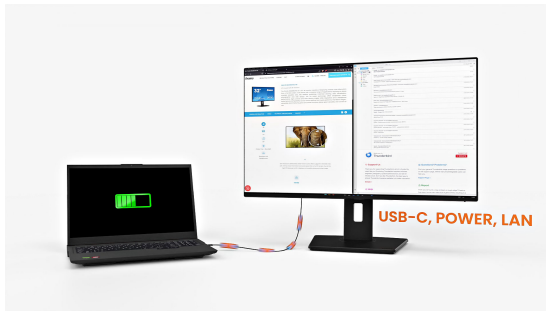

27" (68.5 cm) QHD-Monitor mit USB-C-Docking und LAN-Anschluss zur Vereinfachung Ihres täglichen Arbeitsplatz-Setups

Der ProLite XB2797QSN richtet sich an moderne Profis, die Effizienz und einen aufgeräumten Arbeitsplatz schätzen. Dieser vielseitige 27" (68.6 cm) Monitor vereint fortschrittliche Konnektivität und hochwertige Bilddarstellung in einem Gerät.

Die integrierte USB-C-Dockingstation mit 65W Power Delivery ermöglicht die Übertragung von Video, Audio und Daten und versorgt gleichzeitig Ihr Notebook über nur ein Kabel mit Strom. Dies vereinfacht das Schreibtisch-Setup, reduziert Kabelsalat und erleichtert Hot-Desking erheblich. Der integrierte RJ45 (LAN)-Anschluss sorgt für eine stabile kabelgebundene Netzwerkverbindung direkt über den Monitor, ohne zusätzliche Adapter, und gewährleistet zuverlässig durchgängige Performance über den ganzen Tag.

Das 27" QHD-IPS-Panel (2560×1440) liefert scharfe Details, präzise Farbdarstellung und breite Betrachtungswinkel – ideal für Tabellenkalkulationen, kreative Projekte und Multitasking. Ein DisplayPort-Ausgang ermöglicht einfaches Daisy-Chaining für ein Dual-Monitor-Setup, sodass Sie Ihren Arbeitsbereich mühelos erweitern und Ihre Produktivität steigern können.

USB-C-Dock für Ordnung & eine einfache Verbindung

Verbinden Sie alle Geräte mit nur einem Kabel - verwalten Sie Videos, Daten und Strom und halten Sie Ihren Schreibtisch sauber und organisiert.

Erweitern Sie Ihren Blickwinkel mit QHD