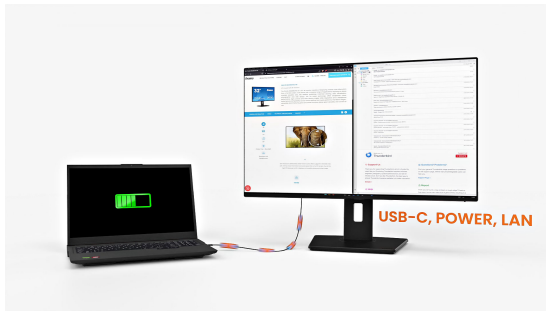

## 27" (68.6 cm) Full-HD-Monitor mit USB-C-Docking und LAN-Anschluss zur Vereinfachung Ihres täglichen Arbeitsplatz-Setups

Der ProLite XB2797HSN wurde für moderne Profis entwickelt, die Effizienz und einen aufgeräumten Arbeitsplatz schätzen. Dieser vielseitige 27" (68.6 cm) Monitor vereint smarte Konnektivität und zuverlässige Leistung für den täglichen Einsatz.

Die integrierte USB-C-Dockingstation mit 65 W Stromversorgung ermöglicht die Übertragung von Videos, Audio und Daten und versorgt gleichzeitig Ihr Notebook über nur ein Kabel mit Strom. Diese kompakte Lösung hält den Schreibtisch frei von Kabelsalat und erleichtert Hot-Desking erheblich. Der integrierte RJ45 (LAN)-Anschluss sorgt für eine stabile kabelgebundene Netzwerkverbindung direkt über den Monitor, ohne zusätzliche Adapter, und gewährleistet durchgängig zuverlässige Performance über den gesamten Tag hinweg.

Das 27" Full-HD-IPS-Panel (1920x1080) liefert klare, detailreiche Bilder sowie präzise Farbdarstellung und breite Betrachtungswinkel – ideal für Büroanwendungen, Dokumentbearbeitungen, Webaufgaben und tägliches Multitasking. Ein DisplayPort-Ausgang ermöglicht einfaches Daisy-Chaining für ein Dual-Monitor-Setup, um den Arbeitsbereich effizient zu erweitern und die Produktivität zu steigern.

## USB-C-Dock für Ordnung & eine einfache Verbindung

Verbinden Sie alle Geräte mit nur einem Kabel - verwalten Sie Videos, Daten und Strom und halten Sie Ihren Schreibtisch sauber und organisiert.