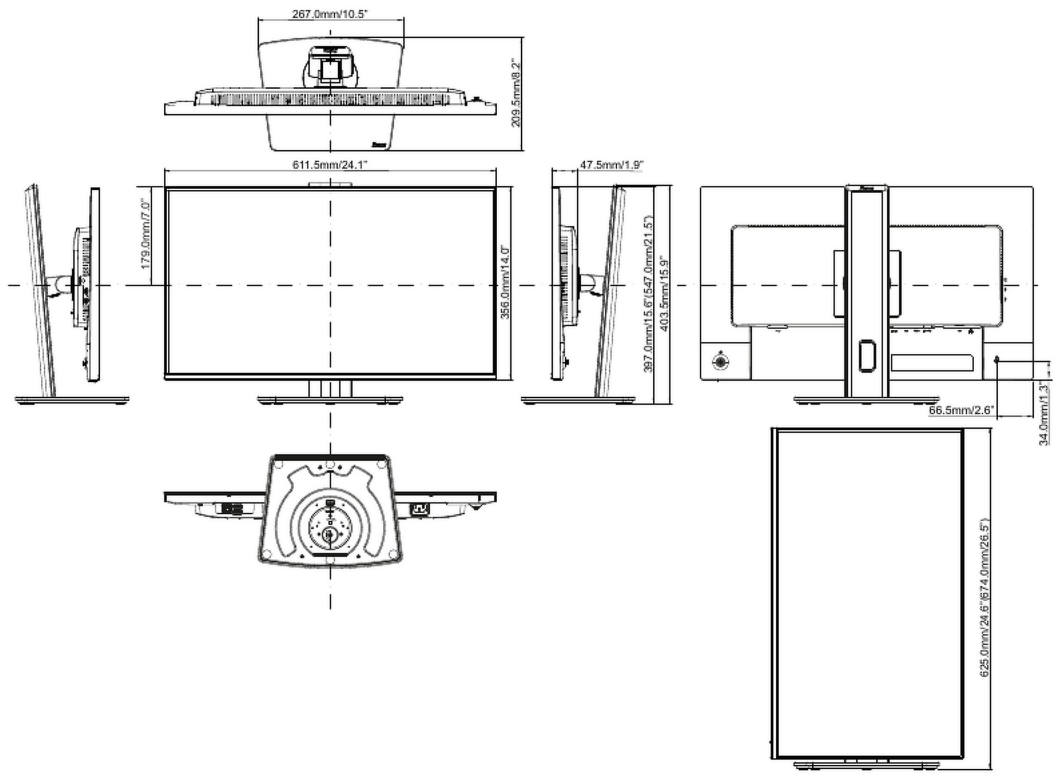

### 01 DISPLAY EIGENSCHAFTEN

<b>Design</b>	vierseitig schlanke Rahmen
<b>Bilddiagonale</b>	27", 68.6cm
<b>Panel-Technologie</b>	IPS Panel Technology LED, matte Oberfläche
<b>Physikalische Auflösung</b>	1920 x 1080 @100Hz (2.1 megapixel Full HD)
<b>Bildformat</b>	16:9
<b>Helligkeit</b>	350 cd/m <sup>2</sup>
<b>Kontrastverhältnis</b>	1500:1
<b>Erweitertes Kontrastverhältnis</b>	80M:1
<b>Reaktionszeit (MPRT)</b>	1ms
<b>Blickwinkel</b>	horizontal/vertikal: 178°/178°, rechts/links: 89°/89°, nach oben/unten: 89°/89°
<b>Farbunterstützung</b>	16.7mln (sRGB: 99 %; NTSC: 72 %)
<b>Horizontalfrequenz</b>	30 - 115kHz
<b>Arbeitsfläche H x B</b>	597.9 x 336.3mm, 23.5 x 13.2"
<b>Pixelabstand</b>	0.311mm
<b>Farbe</b>	matt, schwarz

## 04 MECHANISCH

<b>Verstellmöglichkeiten</b>	Höhe, Swivel, Tilt, Pivot (Rotation auf beiden Seiten)
<b>Höhenverstellbar</b>	150mm
<b>Rotierbar (Pivotfunktion)</b>	90°
<b>Drehwinkel</b>	120°; 60° links; 60° rechts
<b>Neigungswinkel</b>	23° nach oben; 5° nach unten
<b>VESA Norm</b>	100 x 100mm
<b>Kabelmanagement</b>	ja

## 05 ENTHALTENES ZUBEHÖR

<b>Kabel</b>	Netz (1.5m), HDMI (1.5m), USB-C (1.0m)
<b>Sonstiges</b>	Leitfaden zur Inbetriebnahme, Sicherheitshinweise

## 08 ABMESSUNGEN / GEWICHT

Produktabmessungen B x H x T 611.5 x 403.5 (547.5) x 209.5mm

<b>Verpackungsabmessungen B x H x T</b>	691 x 447 x 142mm
<b>Gewicht (ohne Verpackung)</b>	5.4kg
<b>Gewicht (inkl. Verpackung)</b>	8.0kg
<b>EAN code</b>	4948570125913