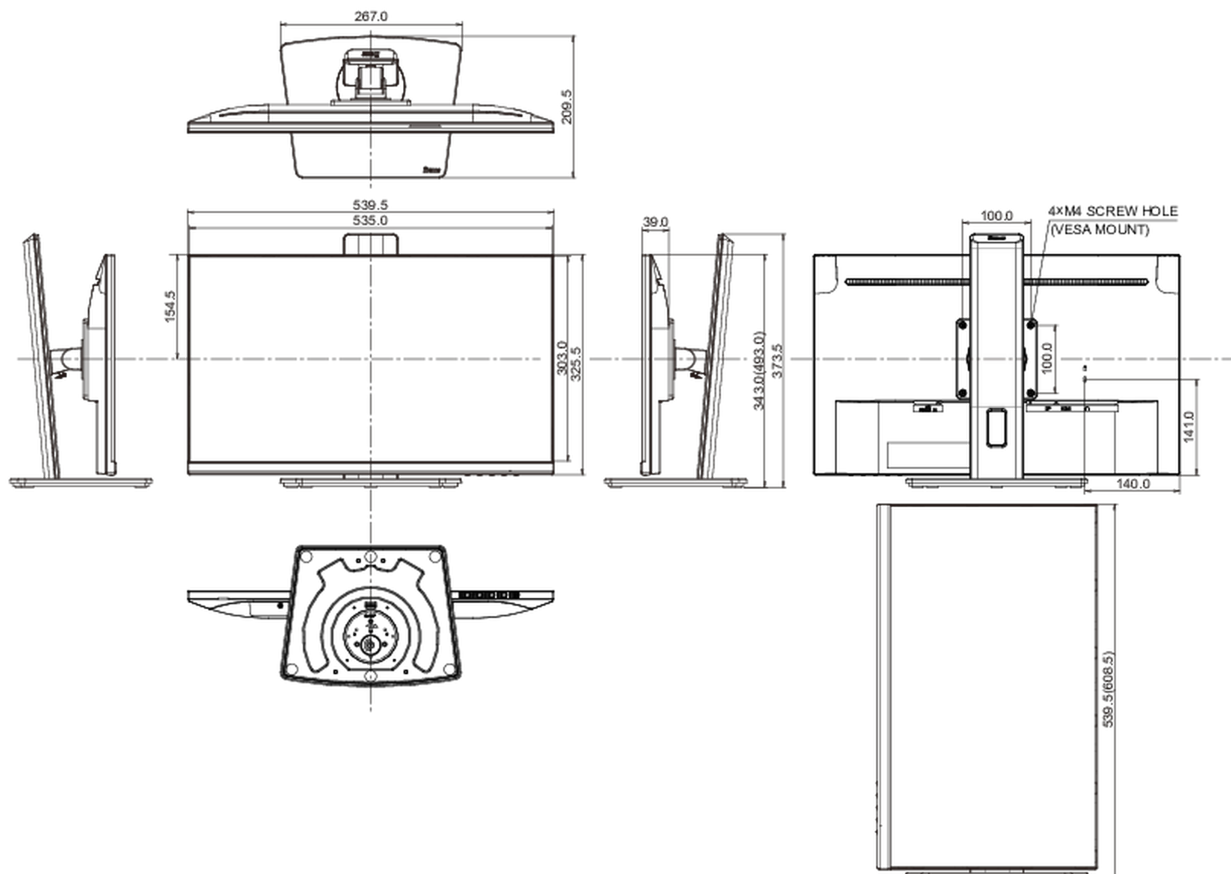

Energieeffizienzklasse (Regulation (EU) 2017/1369)

E

REACH SVHC

über 0,1%: Blei, Bleimonoxid

08 ABMESSUNGEN / GEWICHT

Produktabmessungen B x H x T

539.5 x 343 (493) x 209,5mm

Verpackungsabmessungen B x H x T

640 x 390 x 145mm

Gewicht (ohne Verpackung)

5.1kg

Gewicht (inkl. Verpackung)

6.4kg

EAN code

4948570124763

Alle Warenzeichen sind eingetragene Handelsmarken. Irrtum und Änderungen in den Spezifikationen vorbehalten. Alle LCD's erfüllen die ISO-9241-307:2008 Pixelfehlerklasse.