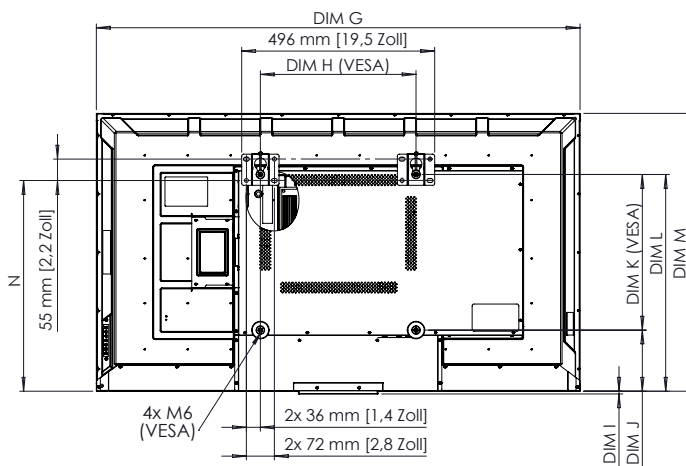

SUPPORT

Support zu allen Promethean-Produkten findest du unter [Support.PrometheanWorld.com](https://support.prometheanworld.com).

ActivPanel D-Series

TECHNISCHE ZEICHNUNGEN

55"

Vorderansicht

DIM	ABMESSUNGEN
A	1.396 mm [55,0 Zoll]
B	1.215 mm [47,8 Zoll]
C	686 mm [27,0 Zoll]
D	14 mm [0,5 Zoll]

Rückansicht

Rückansicht

DIM	ABMESSUNGEN
E	102 mm [4,0 Zoll]
F	75 mm [2,9 Zoll]
G	1.243 mm [48,9 Zoll]
H	400 mm [15,7 Zoll]
I	7 mm [0,3 Zoll]
J	157 mm [6,2 Zoll]
K	400 mm [15,7 Zoll]
L	557 mm [21,9 Zoll]
M	714 mm [28,1 Zoll]
N	542 mm [21,3 Zoll]
O	400 mm [15,7 Zoll]
P	422 mm [16,6 Zoll]
Q	400 mm [15,7 Zoll]
R	806 mm [31,7 Zoll]

Seitenansicht

ActivPanel D-Series

TECHNISCHE ZEICHNUNGEN

65"

Vorderansicht

DIM	ABMESSUNGEN
A	1.643 mm [65 Zoll]
B	1.432 mm [56,4 Zoll]
C	807 mm [31,8 Zoll]
D	17 mm [0,7 Zoll]

Rückansicht

Rückansicht

DIM	ABMESSUNGEN
E	115 mm [4,5 Zoll]
F	79 mm [3,1 Zoll]
G	1.466 mm [57,7 Zoll]
H	600 mm [23,6 Zoll]
I	10 mm [0,4 Zoll]
J	220 mm [8,7 Zoll]
K	400 mm [15,7 Zoll]
L	620 mm [24,4 Zoll]
M	841 mm [33,1 Zoll]
N	228-428 mm [9,0-16,9 Zoll]
O	400 mm [15,7 Zoll]
P	433 mm [17,0 Zoll]
Q	600 mm [23,6 Zoll]
R	631 mm [24,8 Zoll]