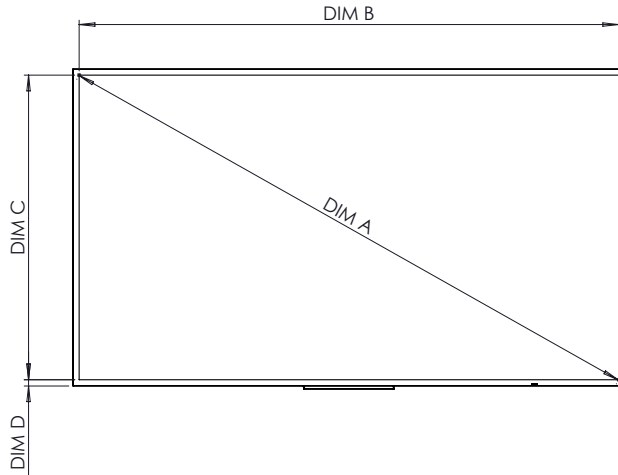

SUPPORT

Support zu allen Promethean-Produkten findest du unter [Support.PrometheanWorld.com](https://support.prometheanworld.com).

ActivPanel D-Series

TECHNISCHE ZEICHNUNGEN

55"

Vorderansicht

DIM	ABMESSUNGEN
A	1.396 mm [55,0 Zoll]
B	1.215 mm [47,8 Zoll]
C	686 mm [27,0 Zoll]
D	14 mm [0,5 Zoll]

Rückansicht

Rückansicht

DIM	ABMESSUNGEN
E	102 mm [4,0 Zoll]
F	75 mm [2,9 Zoll]
G	1.243 mm [48,9 Zoll]
H	400 mm [15,7 Zoll]
I	7 mm [0,3 Zoll]
J	157 mm [6,2 Zoll]
K	400 mm [15,7 Zoll]
L	557 mm [21,9 Zoll]
M	714 mm [28,1 Zoll]
N	542 mm [21,3 Zoll]
O	400 mm [15,7 Zoll]
P	422 mm [16,6 Zoll]
Q	400 mm [15,7 Zoll]
R	806 mm [31,7 Zoll]

Seitenansicht

ActivPanel D-Series

TECHNISCHE ZEICHNUNGEN

65"

Vorderansicht

DIM	ABMESSUNGEN
A	1.643 mm [65 Zoll]
B	1.432 mm [56,4 Zoll]
C	807 mm [31,8 Zoll]
D	17 mm [0,7 Zoll]

Rückansicht

Rückansicht

DIM	ABMESSUNGEN
E	115 mm [4,5 Zoll]
F	79 mm [3,1 Zoll]
G	1.466 mm [57,7 Zoll]
H	600 mm [23,6 Zoll]
I	10 mm [0,4 Zoll]
J	220 mm [8,7 Zoll]
K	400 mm [15,7 Zoll]
L	620 mm [24,4 Zoll]
M	841 mm [33,1 Zoll]
N	228-428 mm [9,0-16,9 Zoll]
O	400 mm [15,7 Zoll]
P	433 mm [17,0 Zoll]
Q	600 mm [23,6 Zoll]
R	631 mm [24,8 Zoll]