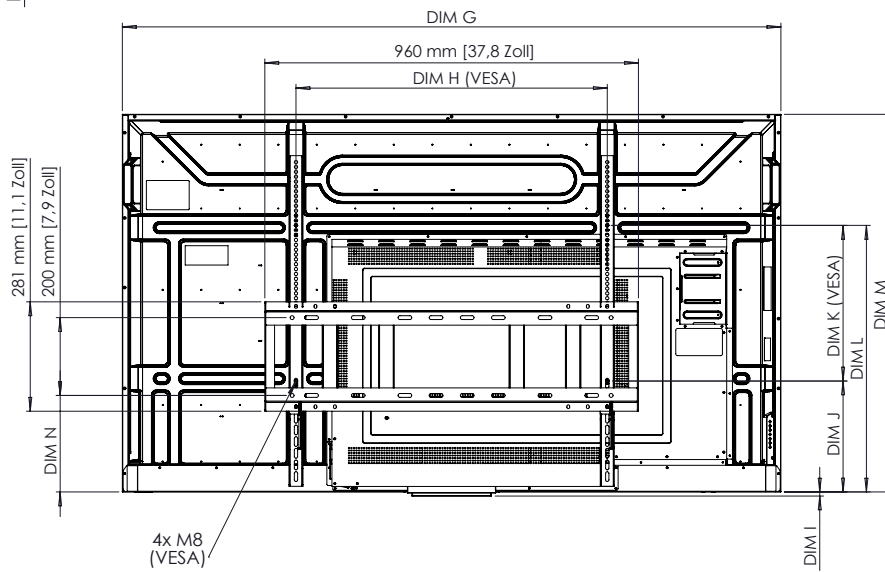

Rückansicht

Rückansicht

DIM	ABMESSUNGEN
E	102 mm [4,0 Zoll]
F	75 mm [2,9 Zoll]
G	1.243 mm [48,9 Zoll]
H	400 mm [15,7 Zoll]
I	7 mm [0,3 Zoll]
J	157 mm [6,2 Zoll]
K	400 mm [15,7 Zoll]
L	557 mm [21,9 Zoll]
M	714 mm [28,1 Zoll]
N	542 mm [21,3 Zoll]
O	400 mm [15,7 Zoll]
P	422 mm [16,6 Zoll]
Q	400 mm [15,7 Zoll]
R	806 mm [31,7 Zoll]

Seitenansicht

ActivPanel D-Series

TECHNISCHE ZEICHNUNGEN

65"

Vorderansicht

DIM	ABMESSUNGEN
A	1.643 mm [65 Zoll]
B	1.432 mm [56,4 Zoll]
C	807 mm [31,8 Zoll]
D	17 mm [0,7 Zoll]

Rückansicht

Rückansicht

DIM	ABMESSUNGEN
E	115 mm [4,5 Zoll]
F	79 mm [3,1 Zoll]
G	1.466 mm [57,7 Zoll]
H	600 mm [23,6 Zoll]
I	10 mm [0,4 Zoll]
J	220 mm [8,7 Zoll]
K	400 mm [15,7 Zoll]
L	620 mm [24,4 Zoll]
M	841 mm [33,1 Zoll]
N	228-428 mm [9,0-16,9 Zoll]
O	400 mm [15,7 Zoll]
P	433 mm [17,0 Zoll]
Q	600 mm [23,6 Zoll]
R	631 mm [24,8 Zoll]

Seitenansicht

ActivPanel D-Series

TECHNISCHE ZEICHNUNGEN

75"

DIM	ABMESSUNGEN
A	1.893 mm [75 Zoll]
B	1.650 mm [64,9 Zoll]
C	928 mm [36,5 Zoll]
D	21 mm [0,8 Zoll]

Rückansicht

DIM	ABMESSUNGEN
E	126 mm [5,0 Zoll]
F	80 mm [3,1 Zoll]
G	1.692 mm [66,6 Zoll]
H	800 mm [31,5 Zoll]
I	10 mm [0,4 Zoll]
J	285 mm [11,2 Zoll]
K	400 mm [15,7 Zoll]
L	685 mm [27,0 Zoll]
M	971 mm [38,2 Zoll]
N	248–348 mm [9,8–13,7 Zoll]
O	400 mm [15,7 Zoll]
P	446 mm [17,6 Zoll]
Q	800 mm [31,5 Zoll]
R	647–659 mm [25,5–25,9 Zoll]