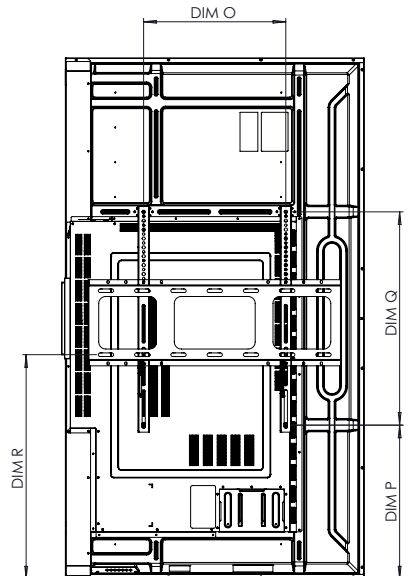

Rückansicht

Rückansicht

DIM	ABMESSUNGEN
E	102 mm [4,0 Zoll]
F	75 mm [2,9 Zoll]
G	1.243 mm [48,9 Zoll]
H	400 mm [15,7 Zoll]
I	7 mm [0,3 Zoll]
J	157 mm [6,2 Zoll]
K	400 mm [15,7 Zoll]
L	557 mm [21,9 Zoll]
M	714 mm [28,1 Zoll]
N	542 mm [21,3 Zoll]
O	400 mm [15,7 Zoll]
P	422 mm [16,6 Zoll]
Q	400 mm [15,7 Zoll]
R	806 mm [31,7 Zoll]

Seitenansicht

ActivPanel D-Series

TECHNISCHE ZEICHNUNGEN

65"

Vorderansicht

DIM	ABMESSUNGEN
A	1.643 mm [65 Zoll]
B	1.432 mm [56,4 Zoll]
C	807 mm [31,8 Zoll]
D	17 mm [0,7 Zoll]

Rückansicht

Rückansicht

DIM	ABMESSUNGEN
E	115 mm [4,5 Zoll]
F	79 mm [3,1 Zoll]
G	1.466 mm [57,7 Zoll]
H	600 mm [23,6 Zoll]
I	10 mm [0,4 Zoll]
J	220 mm [8,7 Zoll]
K	400 mm [15,7 Zoll]
L	620 mm [24,4 Zoll]
M	841 mm [33,1 Zoll]
N	228-428 mm [9,0-16,9 Zoll]
O	400 mm [15,7 Zoll]
P	433 mm [17,0 Zoll]
Q	600 mm [23,6 Zoll]
R	631 mm [24,8 Zoll]

Seitenansicht

ActivPanel D-Series

TECHNISCHE ZEICHNUNGEN

75"

DIM	ABMESSUNGEN
A	1.893 mm [75 Zoll]
B	1.650 mm [64,9 Zoll]
C	928 mm [36,5 Zoll]
D	21 mm [0,8 Zoll]

Rückansicht

DIM	ABMESSUNGEN
E	126 mm [5,0 Zoll]
F	80 mm [3,1 Zoll]
G	1.692 mm [66,6 Zoll]
H	800 mm [31,5 Zoll]
I	10 mm [0,4 Zoll]
J	285 mm [11,2 Zoll]
K	400 mm [15,7 Zoll]
L	685 mm [27,0 Zoll]
M	971 mm [38,2 Zoll]
N	248–348 mm [9,8–13,7 Zoll]
O	400 mm [15,7 Zoll]
P	446 mm [17,6 Zoll]
Q	800 mm [31,5 Zoll]
R	647–659 mm [25,5–25,9 Zoll]