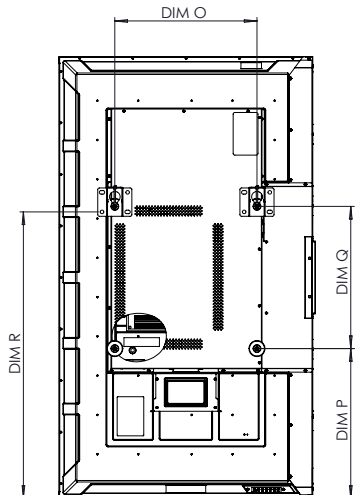

SUPPORT

Support zu allen Promethean-Produkten findest du unter [Support.PrometheanWorld.com](https://support.prometheanworld.com).

ActivPanel D-Series

TECHNISCHE ZEICHNUNGEN

55"

Vorderansicht

DIM	ABMESSUNGEN
A	1.396 mm [55,0 Zoll]
B	1.215 mm [47,8 Zoll]
C	686 mm [27,0 Zoll]
D	14 mm [0,5 Zoll]

Rückansicht

Rückansicht

DIM	ABMESSUNGEN
E	102 mm [4,0 Zoll]
F	75 mm [2,9 Zoll]
G	1.243 mm [48,9 Zoll]
H	400 mm [15,7 Zoll]
I	7 mm [0,3 Zoll]
J	157 mm [6,2 Zoll]
K	400 mm [15,7 Zoll]
L	557 mm [21,9 Zoll]
M	714 mm [28,1 Zoll]
N	542 mm [21,3 Zoll]
O	400 mm [15,7 Zoll]
P	422 mm [16,6 Zoll]
Q	400 mm [15,7 Zoll]
R	806 mm [31,7 Zoll]

Seitenansicht

ActivPanel D-Series

TECHNISCHE ZEICHNUNGEN

65"

Vorderansicht

DIM	ABMESSUNGEN
A	1.643 mm [65 Zoll]
B	1.432 mm [56,4 Zoll]
C	807 mm [31,8 Zoll]
D	17 mm [0,7 Zoll]

Rückansicht

Rückansicht

DIM	ABMESSUNGEN
E	115 mm [4,5 Zoll]
F	79 mm [3,1 Zoll]
G	1.466 mm [57,7 Zoll]
H	600 mm [23,6 Zoll]
I	10 mm [0,4 Zoll]
J	220 mm [8,7 Zoll]
K	400 mm [15,7 Zoll]
L	620 mm [24,4 Zoll]
M	841 mm [33,1 Zoll]
N	228-428 mm [9,0-16,9 Zoll]
O	400 mm [15,7 Zoll]
P	433 mm [17,0 Zoll]
Q	600 mm [23,6 Zoll]
R	631 mm [24,8 Zoll]