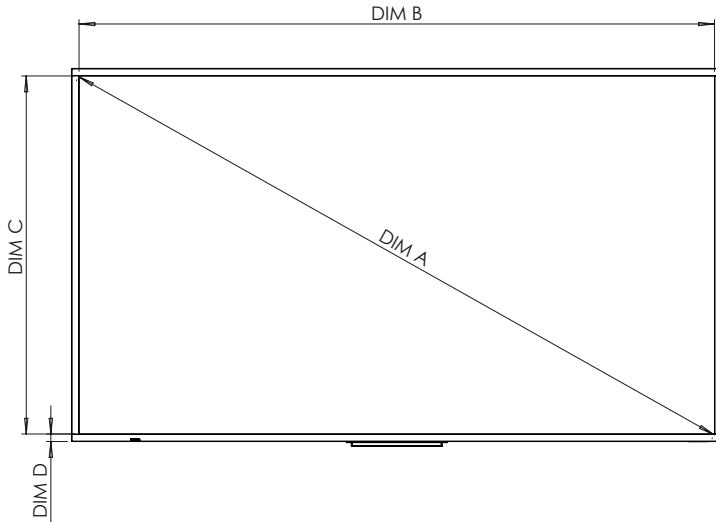

Rückansicht

Rückansicht

DIM	ABMESSUNGEN
E	102 mm [4,0 Zoll]
F	75 mm [2,9 Zoll]
G	1.243 mm [48,9 Zoll]
H	400 mm [15,7 Zoll]
I	7 mm [0,3 Zoll]
J	157 mm [6,2 Zoll]
K	400 mm [15,7 Zoll]
L	557 mm [21,9 Zoll]
M	714 mm [28,1 Zoll]
N	542 mm [21,3 Zoll]
O	400 mm [15,7 Zoll]
P	422 mm [16,6 Zoll]
Q	400 mm [15,7 Zoll]
R	806 mm [31,7 Zoll]

Seitenansicht

ActivPanel D-Series

TECHNISCHE ZEICHNUNGEN

65"

Vorderansicht

DIM	ABMESSUNGEN
A	1.643 mm [65 Zoll]
B	1.432 mm [56,4 Zoll]
C	807 mm [31,8 Zoll]
D	17 mm [0,7 Zoll]

Rückansicht

Rückansicht

DIM	ABMESSUNGEN
E	115 mm [4,5 Zoll]
F	79 mm [3,1 Zoll]
G	1.466 mm [57,7 Zoll]
H	600 mm [23,6 Zoll]
I	10 mm [0,4 Zoll]
J	220 mm [8,7 Zoll]
K	400 mm [15,7 Zoll]
L	620 mm [24,4 Zoll]
M	841 mm [33,1 Zoll]
N	228-428 mm [9,0-16,9 Zoll]
O	400 mm [15,7 Zoll]
P	433 mm [17,0 Zoll]
Q	600 mm [23,6 Zoll]
R	631 mm [24,8 Zoll]

Seitenansicht

ActivPanel D-Series

TECHNISCHE ZEICHNUNGEN

75"

DIM	ABMESSUNGEN
A	1.893 mm [75 Zoll]
B	1.650 mm [64,9 Zoll]
C	928 mm [36,5 Zoll]
D	21 mm [0,8 Zoll]

Rückansicht

DIM	ABMESSUNGEN
E	126 mm [5,0 Zoll]
F	80 mm [3,1 Zoll]
G	1.692 mm [66,6 Zoll]
H	800 mm [31,5 Zoll]
I	10 mm [0,4 Zoll]
J	285 mm [11,2 Zoll]
K	400 mm [15,7 Zoll]
L	685 mm [27,0 Zoll]
M	971 mm [38,2 Zoll]
N	248–348 mm [9,8–13,7 Zoll]
O	400 mm [15,7 Zoll]
P	446 mm [17,6 Zoll]
Q	800 mm [31,5 Zoll]
R	647–659 mm [25,5–25,9 Zoll]