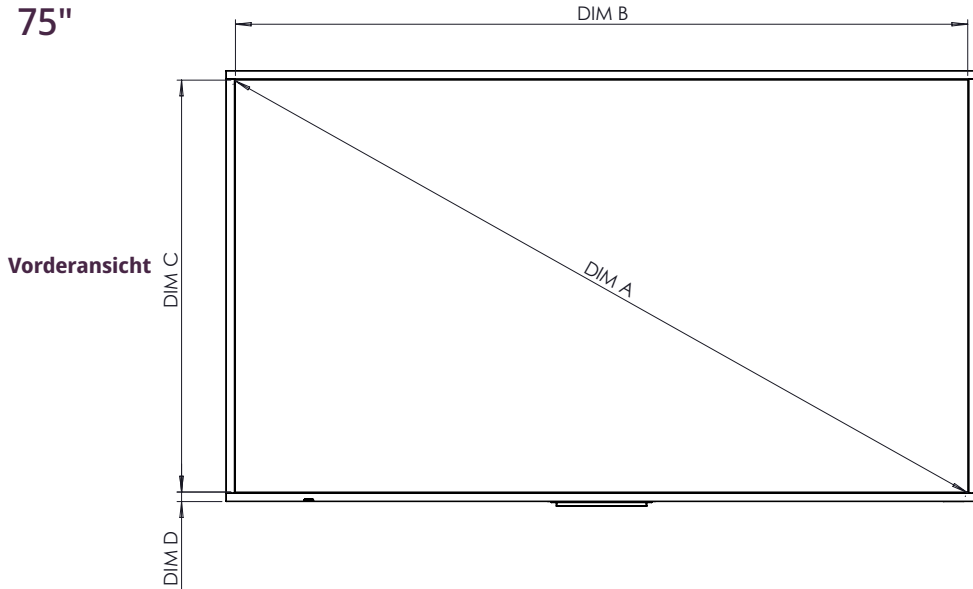

Rückansicht

Rückansicht

DIM	ABMESSUNGEN
E	102 mm [4,0 Zoll]
F	75 mm [2,9 Zoll]
G	1.243 mm [48,9 Zoll]
H	400 mm [15,7 Zoll]
I	7 mm [0,3 Zoll]
J	157 mm [6,2 Zoll]
K	400 mm [15,7 Zoll]
L	557 mm [21,9 Zoll]
M	714 mm [28,1 Zoll]
N	542 mm [21,3 Zoll]
O	400 mm [15,7 Zoll]
P	422 mm [16,6 Zoll]
Q	400 mm [15,7 Zoll]
R	806 mm [31,7 Zoll]

Seitenansicht

ActivPanel D-Series

TECHNISCHE ZEICHNUNGEN

65"

Vorderansicht

DIM	ABMESSUNGEN
A	1.643 mm [65 Zoll]
B	1.432 mm [56,4 Zoll]
C	807 mm [31,8 Zoll]
D	17 mm [0,7 Zoll]

Rückansicht

Rückansicht

DIM	ABMESSUNGEN
E	115 mm [4,5 Zoll]
F	79 mm [3,1 Zoll]
G	1.466 mm [57,7 Zoll]
H	600 mm [23,6 Zoll]
I	10 mm [0,4 Zoll]
J	220 mm [8,7 Zoll]
K	400 mm [15,7 Zoll]
L	620 mm [24,4 Zoll]
M	841 mm [33,1 Zoll]
N	228-428 mm [9,0-16,9 Zoll]
O	400 mm [15,7 Zoll]
P	433 mm [17,0 Zoll]
Q	600 mm [23,6 Zoll]
R	631 mm [24,8 Zoll]

Seitenansicht

ActivPanel D-Series

TECHNISCHE ZEICHNUNGEN

75"

DIM	ABMESSUNGEN
A	1.893 mm [75 Zoll]
B	1.650 mm [64,9 Zoll]
C	928 mm [36,5 Zoll]
D	21 mm [0,8 Zoll]

Rückansicht

DIM	ABMESSUNGEN
E	126 mm [5,0 Zoll]
F	80 mm [3,1 Zoll]
G	1.692 mm [66,6 Zoll]
H	800 mm [31,5 Zoll]
I	10 mm [0,4 Zoll]
J	285 mm [11,2 Zoll]
K	400 mm [15,7 Zoll]
L	685 mm [27,0 Zoll]
M	971 mm [38,2 Zoll]
N	248–348 mm [9,8–13,7 Zoll]
O	400 mm [15,7 Zoll]
P	446 mm [17,6 Zoll]
Q	800 mm [31,5 Zoll]
R	647–659 mm [25,5–25,9 Zoll]