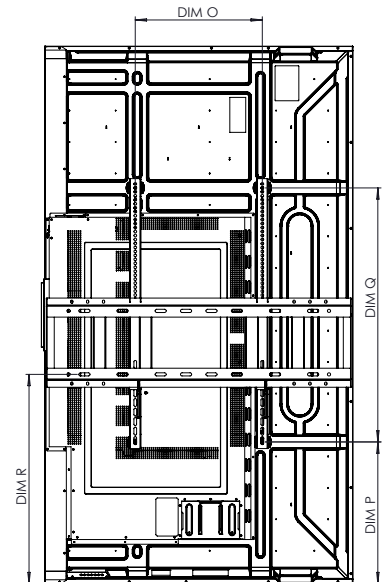

Rückansicht

Rückansicht

DIM	ABMESSUNGEN
E	102 mm [4,0 Zoll]
F	75 mm [2,9 Zoll]
G	1.243 mm [48,9 Zoll]
H	400 mm [15,7 Zoll]
I	7 mm [0,3 Zoll]
J	157 mm [6,2 Zoll]
K	400 mm [15,7 Zoll]
L	557 mm [21,9 Zoll]
M	714 mm [28,1 Zoll]
N	542 mm [21,3 Zoll]
O	400 mm [15,7 Zoll]
P	422 mm [16,6 Zoll]
Q	400 mm [15,7 Zoll]
R	806 mm [31,7 Zoll]

Seitenansicht

ActivPanel D-Series

TECHNISCHE ZEICHNUNGEN

65"

Vorderansicht

DIM	ABMESSUNGEN
A	1.643 mm [65 Zoll]
B	1.432 mm [56,4 Zoll]
C	807 mm [31,8 Zoll]
D	17 mm [0,7 Zoll]

Rückansicht

Rückansicht

DIM	ABMESSUNGEN
E	115 mm [4,5 Zoll]
F	79 mm [3,1 Zoll]
G	1.466 mm [57,7 Zoll]
H	600 mm [23,6 Zoll]
I	10 mm [0,4 Zoll]
J	220 mm [8,7 Zoll]
K	400 mm [15,7 Zoll]
L	620 mm [24,4 Zoll]
M	841 mm [33,1 Zoll]
N	228-428 mm [9,0-16,9 Zoll]
O	400 mm [15,7 Zoll]
P	433 mm [17,0 Zoll]
Q	600 mm [23,6 Zoll]
R	631 mm [24,8 Zoll]

Seitenansicht

ActivPanel D-Series

TECHNISCHE ZEICHNUNGEN

75"

DIM	ABMESSUNGEN
A	1.893 mm [75 Zoll]
B	1.650 mm [64,9 Zoll]
C	928 mm [36,5 Zoll]
D	21 mm [0,8 Zoll]

Rückansicht

DIM	ABMESSUNGEN
E	126 mm [5,0 Zoll]
F	80 mm [3,1 Zoll]
G	1.692 mm [66,6 Zoll]
H	800 mm [31,5 Zoll]
I	10 mm [0,4 Zoll]
J	285 mm [11,2 Zoll]
K	400 mm [15,7 Zoll]
L	685 mm [27,0 Zoll]
M	971 mm [38,2 Zoll]
N	248–348 mm [9,8–13,7 Zoll]
O	400 mm [15,7 Zoll]
P	446 mm [17,6 Zoll]
Q	800 mm [31,5 Zoll]
R	647–659 mm [25,5–25,9 Zoll]