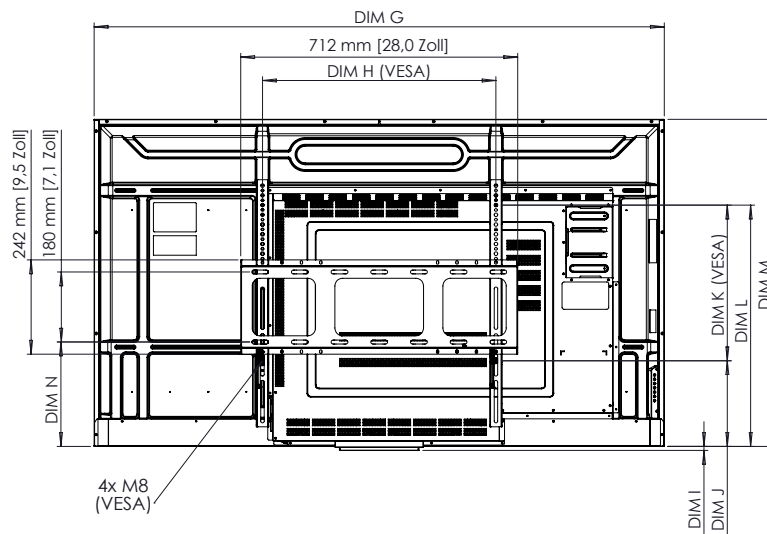

Rückansicht

Rückansicht

DIM	ABMESSUNGEN
E	102 mm [4,0 Zoll]
F	75 mm [2,9 Zoll]
G	1.243 mm [48,9 Zoll]
H	400 mm [15,7 Zoll]
I	7 mm [0,3 Zoll]
J	157 mm [6,2 Zoll]
K	400 mm [15,7 Zoll]
L	557 mm [21,9 Zoll]
M	714 mm [28,1 Zoll]
N	542 mm [21,3 Zoll]
O	400 mm [15,7 Zoll]
P	422 mm [16,6 Zoll]
Q	400 mm [15,7 Zoll]
R	806 mm [31,7 Zoll]

Seitenansicht

ActivPanel D-Series

TECHNISCHE ZEICHNUNGEN

65"

Vorderansicht

DIM	ABMESSUNGEN
A	1.643 mm [65 Zoll]
B	1.432 mm [56,4 Zoll]
C	807 mm [31,8 Zoll]
D	17 mm [0,7 Zoll]

Rückansicht

Rückansicht

DIM	ABMESSUNGEN
E	115 mm [4,5 Zoll]
F	79 mm [3,1 Zoll]
G	1.466 mm [57,7 Zoll]
H	600 mm [23,6 Zoll]
I	10 mm [0,4 Zoll]
J	220 mm [8,7 Zoll]
K	400 mm [15,7 Zoll]
L	620 mm [24,4 Zoll]
M	841 mm [33,1 Zoll]
N	228-428 mm [9,0-16,9 Zoll]
O	400 mm [15,7 Zoll]
P	433 mm [17,0 Zoll]
Q	600 mm [23,6 Zoll]
R	631 mm [24,8 Zoll]

Seitenansicht

ActivPanel D-Series

TECHNISCHE ZEICHNUNGEN

75"

DIM	ABMESSUNGEN
A	1.893 mm [75 Zoll]
B	1.650 mm [64,9 Zoll]
C	928 mm [36,5 Zoll]
D	21 mm [0,8 Zoll]

Rückansicht

DIM	ABMESSUNGEN
E	126 mm [5,0 Zoll]
F	80 mm [3,1 Zoll]
G	1.692 mm [66,6 Zoll]
H	800 mm [31,5 Zoll]
I	10 mm [0,4 Zoll]
J	285 mm [11,2 Zoll]
K	400 mm [15,7 Zoll]
L	685 mm [27,0 Zoll]
M	971 mm [38,2 Zoll]
N	248–348 mm [9,8–13,7 Zoll]
O	400 mm [15,7 Zoll]
P	446 mm [17,6 Zoll]
Q	800 mm [31,5 Zoll]
R	647–659 mm [25,5–25,9 Zoll]