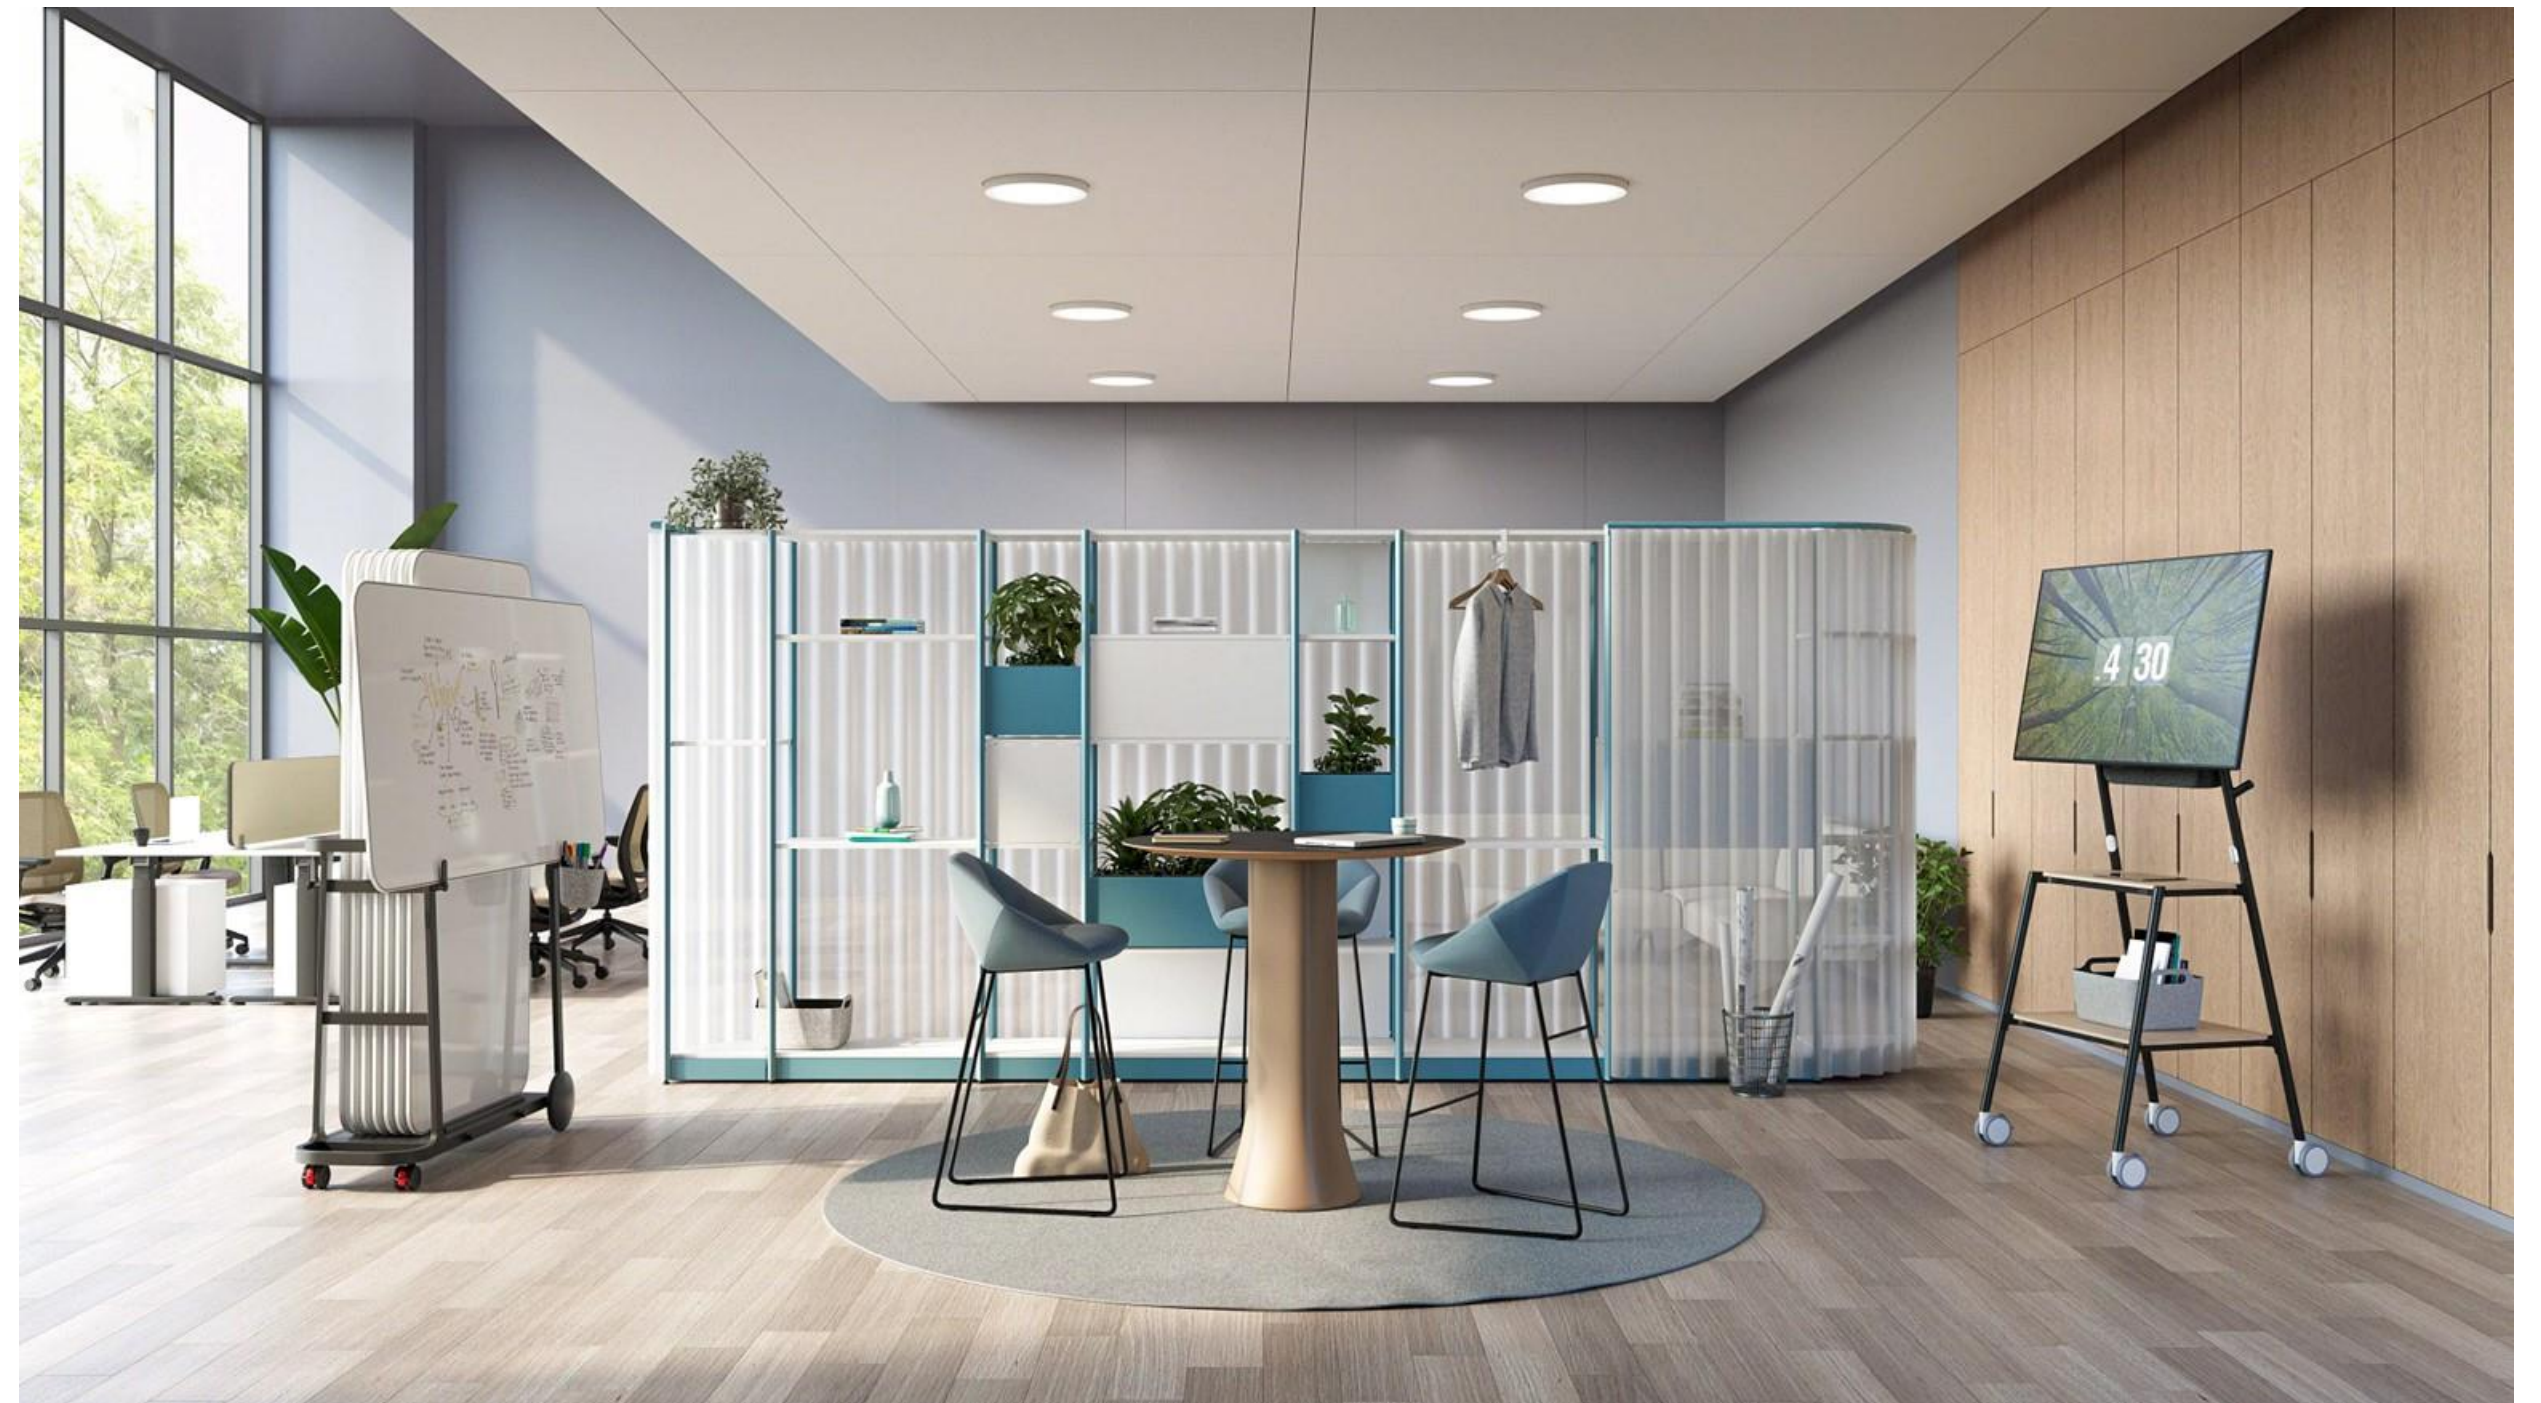

Vorgestellte Produkte

Steelcase Flex Active Frames

Steelcase Flex Media Cart

Viccarbe Burin Table

Viccarbe Maarten Bar Stool

Ein produktiver Teambereich bietet digitale und analoge Tools für konzentriertes Arbeiten oder Brainstormings. Whiteboards und Bildschirme machen Ideen und Fortschritte für alle sichtbar. Vorhänge dienen als visuelle Abgrenzung von angrenzenden Bereichen und Pflanzen setzen einen natürlichen Akzent. Technologie ermöglicht Informationsaustausch und hybride Zusammenarbeit, während Steckdosen für Lademöglichkeiten sorgen.

Vorgestellte Produkte

Kiosk

Mobile Stromzufuhr

Durchdacht gestaltete Sozialräume vereinen verschiedene Bereiche für erholsame Pausen, kollegialen Austausch und konzentriertes Arbeiten an einem Ort. Ein strategisch platzierter Kiosk bietet den Mitarbeitenden mitten in ihrer gewohnten Umgebung ausreichend Privatsphäre, um spontane Telefonate zu tätigen oder kleine Aufgaben zu erledigen. Für noch mehr Sorgenfreiheit besteht die zusätzliche Möglichkeit auf Stromzugriff, sodass alle mitgebrachten Geräte jederzeit geladen werden können.

Vorgestellte Produkte

Flex Active Frames

Flex Media Cart

Flex Board Cart

Viccarbe Cambio

BOLIA Kimono

Dieser Teambereich eignet sich besonders gut für spontane Meetings oder tägliche Besprechungen im Stehen: Digitale und analoge Tools sorgen dafür, dass Arbeitsschritte sichtbar sind und Remote-Teilnehmende sich besser einbringen können. Gezielt platzierte Pflanzen und Vorhänge minimieren Ablenkungen.

Produkte

Die Steelcase Flex Collection bietet eine breite Auswahl an zusammengehörigen Komponenten für den hybriden Arbeitsplatz. Von Elementen zur Gestaltung einzelner Arbeitsplätze über die Stromversorgung bis hin zu den Stauraumoptionen - jedes Element wurde mit Bedacht entwickelt, um in Kombination die Performance von Raum und Mensch zu maximieren und die Freiheit zu bieten, nahtlos zwischen Arbeitsmodi zu wechseln.