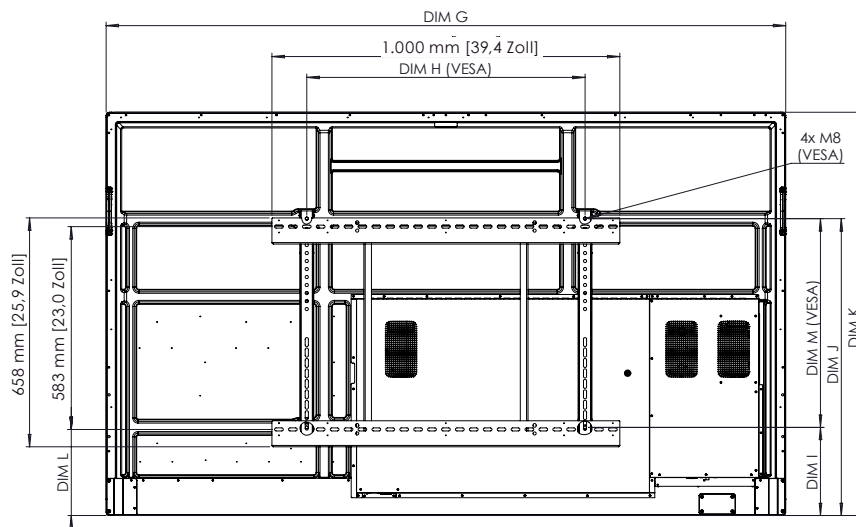

* Optionale feste ActivPanel-Wandhalterung erhältlich

ActivPanel LE

TECHNISCHE ZEICHNUNGEN

75"

Vorderansicht

DIM	ABMESSUNGEN
A	1.897 mm [74,7 Zoll]
B	1.653 mm [65,1 Zoll]
C	931 mm [36,7 Zoll]
D	63 mm [2,5 Zoll]

Rückansicht

Seitenansicht

DIM	ABMESSUNGEN
E	130 mm [5,1 Zoll]
F	88 mm [3,5 Zoll]
G	1.709 mm [67,3 Zoll]
H	800 mm [31,5 Zoll]
I	409 mm [16,1 Zoll]
J	809 mm [31,9 Zoll]
K	1.022 mm [40,2 Zoll]
L	256–394 mm [10,1–15,5 Zoll]
M	400 mm [15,7 Zoll]

* Optionale feste ActivPanel-Wandhalterung erhältlich

ActivPanel LE

TECHNISCHE ZEICHNUNGEN

86"

Vorderansicht

DIM	ABMESSUNGEN
A	2.178 mm [85,8 Zoll]
B	1.898 mm [74,7 Zoll]
C	1.069 mm [42,1 Zoll]
D	63 mm [2,5 Zoll]

Rückansicht

Seitenansicht

DIM	ABMESSUNGEN
E	130 mm [5,1 Zoll]
F	88 mm [3,5 Zoll]
G	1.954 mm [76,9 Zoll]
H	800 mm [31,5 Zoll]
I	254 mm [10,0 Zoll]
J	854 mm [33,6 Zoll]
K	1.159 mm [45,6 Zoll]
L	248 mm [9,7 Zoll]
M	600 mm [23,6 Zoll]