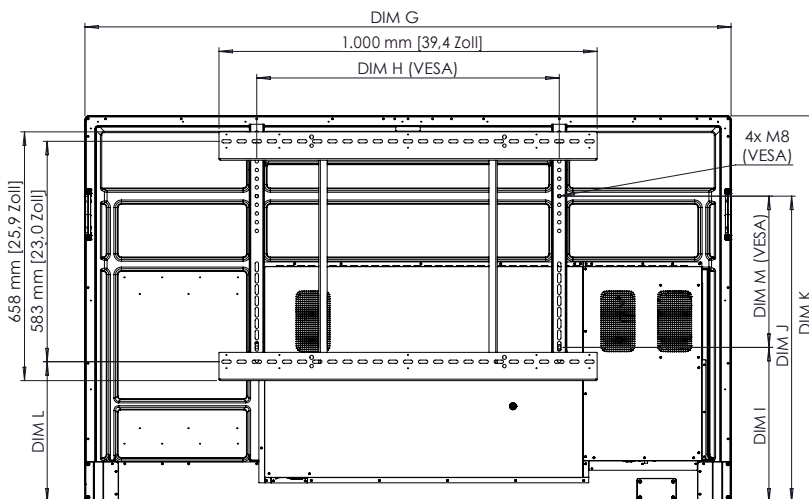

ActivPanel LE

TECHNISCHE ZEICHNUNGEN

65"

Vorderansicht

DIM	ABMESSUNGEN
A	1.643 mm [64,7 Zoll]
B	1.431 mm [56,3 Zoll]
C	807 mm [31,8 Zoll]
D	63 mm [2,5 Zoll]

Rückansicht

Seitenansicht

DIM	ABMESSUNGEN
E	130 mm [5,1 Zoll]
F	88 mm [3,5 Zoll]
G	1.487 mm [58,6 Zoll]
H	600 mm [23,6 Zoll]
I	207 mm [8,1 Zoll]
J	607 mm [23,9 Zoll]
K	897 mm [35,3 Zoll]
L	54–192 mm [2,1–7,5 Zoll]
M	400 mm [15,7 Zoll]

* Optionale feste ActivPanel-Wandhalterung erhältlich

ActivPanel LE

TECHNISCHE ZEICHNUNGEN

75"

Vorderansicht

DIM	ABMESSUNGEN
A	1.897 mm [74,7 Zoll]
B	1.653 mm [65,1 Zoll]
C	931 mm [36,7 Zoll]
D	63 mm [2,5 Zoll]

Rückansicht

Seitenansicht

DIM	ABMESSUNGEN
E	130 mm [5,1 Zoll]
F	88 mm [3,5 Zoll]
G	1.709 mm [67,3 Zoll]
H	800 mm [31,5 Zoll]
I	409 mm [16,1 Zoll]
J	809 mm [31,9 Zoll]
K	1.022 mm [40,2 Zoll]
L	256–394 mm [10,1–15,5 Zoll]
M	400 mm [15,7 Zoll]

Rückansicht

Seitenansicht

DIM	ABMESSUNGEN
E	130 mm [5,1 Zoll]
F	88 mm [3,5 Zoll]
G	1.954 mm [76,9 Zoll]
H	800 mm [31,5 Zoll]
I	254 mm [10,0 Zoll]
J	854 mm [33,6 Zoll]
K	1.159 mm [45,6 Zoll]
L	248 mm [9,7 Zoll]
M	600 mm [23,6 Zoll]