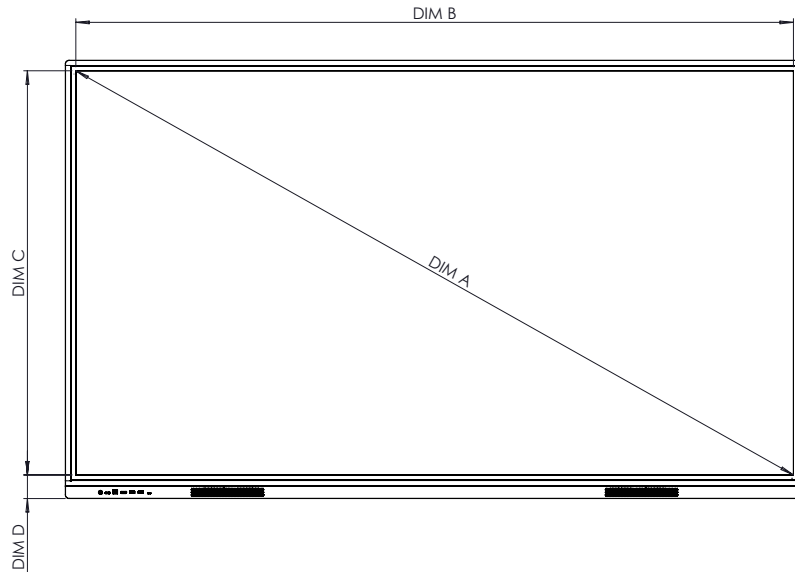

* Optionale feste ActivPanel-Wandhalterung erhältlich

ActivPanel LE

TECHNISCHE ZEICHNUNGEN

75"

Vorderansicht

DIM	ABMESSUNGEN
A	1.897 mm [74,7 Zoll]
B	1.653 mm [65,1 Zoll]
C	931 mm [36,7 Zoll]
D	63 mm [2,5 Zoll]

Rückansicht

Seitenansicht

DIM	ABMESSUNGEN
E	130 mm [5,1 Zoll]
F	88 mm [3,5 Zoll]
G	1.709 mm [67,3 Zoll]
H	800 mm [31,5 Zoll]
I	409 mm [16,1 Zoll]
J	809 mm [31,9 Zoll]
K	1.022 mm [40,2 Zoll]
L	256–394 mm [10,1–15,5 Zoll]
M	400 mm [15,7 Zoll]

* Optionale feste ActivPanel-Wandhalterung erhältlich

ActivPanel LE

TECHNISCHE ZEICHNUNGEN

86"

Vorderansicht

DIM	ABMESSUNGEN
A	2.178 mm [85,8 Zoll]
B	1.898 mm [74,7 Zoll]
C	1.069 mm [42,1 Zoll]
D	63 mm [2,5 Zoll]

Rückansicht

Seitenansicht

DIM	ABMESSUNGEN
E	130 mm [5,1 Zoll]
F	88 mm [3,5 Zoll]
G	1.954 mm [76,9 Zoll]
H	800 mm [31,5 Zoll]
I	254 mm [10,0 Zoll]
J	854 mm [33,6 Zoll]
K	1.159 mm [45,6 Zoll]
L	248 mm [9,7 Zoll]
M	600 mm [23,6 Zoll]