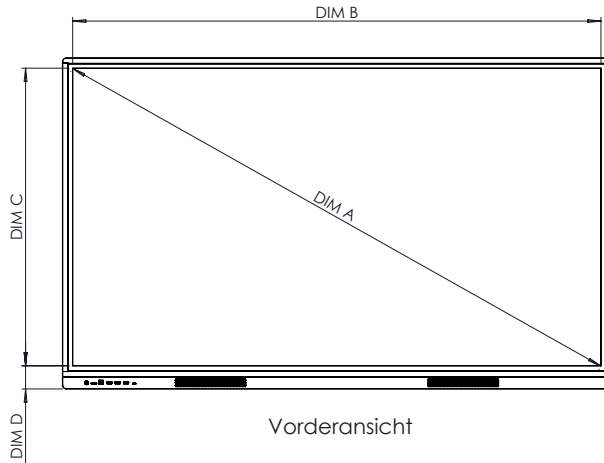

KONFORMITÄT UND ZERTIFIZIERUNG

Regulatorische Zertifizierungen	CE, FCC, IC, UL, CUL, CB
Energy Star-zertifiziert	Ja
TÜV-Blaulicht-Zertifizierung	Ja
EDLA-zertifiziert	Ja

ABMESSUNGEN UND GEWICHT

Abmessungen des Panels	65": 1.487 x 897 x 88 mm (58,6 x 35,3 x 3,5 Zoll)
	75": 1.709 x 1.022 x 88 mm (67,3 x 40,2 x 3,5 Zoll)
	86": 1.954 x 1.159 x 88 mm (76,9 x 45,6 x 3,5 Zoll)
Abmessungen mit Verpackung	65": 1.657 x 1.007 x 185 mm (65,2 x 39,7 x 7,3 Zoll)
	75": 1.873 x 1.134 x 202 mm (73,7 x 44,7 x 8 Zoll)
	86": 2.110 x 1.270 x 222 mm (83,1 x 50 x 8,7 Zoll)
Nettogewicht des Panels	65": 32 kg
	75": 43,4 kg
	86": 56,8 kg
Gewicht mit Verpackung	65": 41,3 kg
	75": 54,5 kg
	86": 71,7 kg
VESA-Montagepunkt	65": 600 x 400 mm (23,6 x 15,7 Zoll)
	75": 800 x 400 mm (31,5 x 15,7 Zoll)
	86": 800 x 600 mm (31,5 x 23,6 Zoll)

ActivPanel LE

TECHNISCHE ZEICHNUNGEN

65"

Vorderansicht

DIM	ABMESSUNGEN
A	1.643 mm [64,7 Zoll]
B	1.431 mm [56,3 Zoll]
C	807 mm [31,8 Zoll]
D	63 mm [2,5 Zoll]

Rückansicht

Seitenansicht

DIM	ABMESSUNGEN
E	130 mm [5,1 Zoll]
F	88 mm [3,5 Zoll]
G	1.487 mm [58,6 Zoll]
H	600 mm [23,6 Zoll]
I	207 mm [8,1 Zoll]
J	607 mm [23,9 Zoll]
K	897 mm [35,3 Zoll]
L	54–192 mm [2,1–7,5 Zoll]
M	400 mm [15,7 Zoll]

* Optionale feste ActivPanel-Wandhalterung erhältlich

ActivPanel LE

TECHNISCHE ZEICHNUNGEN

75"

Vorderansicht

DIM	ABMESSUNGEN
A	1.897 mm [74,7 Zoll]
B	1.653 mm [65,1 Zoll]
C	931 mm [36,7 Zoll]
D	63 mm [2,5 Zoll]

Rückansicht

Seitenansicht

DIM	ABMESSUNGEN
E	130 mm [5,1 Zoll]
F	88 mm [3,5 Zoll]
G	1.709 mm [67,3 Zoll]
H	800 mm [31,5 Zoll]
I	409 mm [16,1 Zoll]
J	809 mm [31,9 Zoll]
K	1.022 mm [40,2 Zoll]
L	256–394 mm [10,1–15,5 Zoll]
M	400 mm [15,7 Zoll]