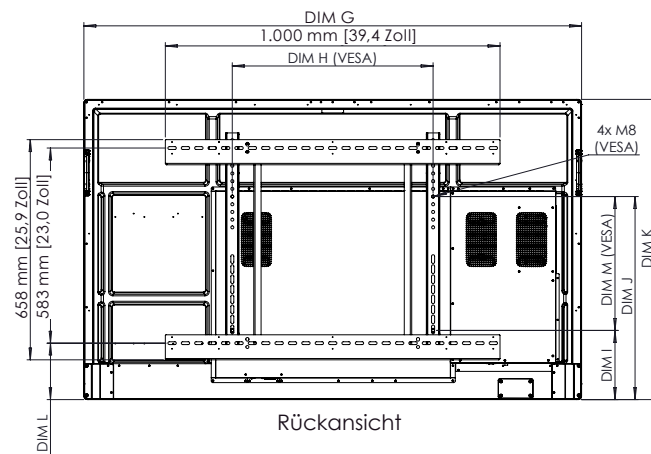

KONFORMITÄT UND ZERTIFIZIERUNG

Regulatorische Zertifizierungen	CE, FCC, IC, UL, CUL, CB
Energy Star-zertifiziert	Ja
TÜV-Blaulicht-Zertifizierung	Ja
EDLA-zertifiziert	Ja

ABMESSUNGEN UND GEWICHT

Abmessungen des Panels	65": 1.487 x 897 x 88 mm (58,6 x 35,3 x 3,5 Zoll)
	75": 1.709 x 1.022 x 88 mm (67,3 x 40,2 x 3,5 Zoll)
	86": 1.954 x 1.159 x 88 mm (76,9 x 45,6 x 3,5 Zoll)
Abmessungen mit Verpackung	65": 1.657 x 1.007 x 185 mm (65,2 x 39,7 x 7,3 Zoll)
	75": 1.873 x 1.134 x 202 mm (73,7 x 44,7 x 8 Zoll)
	86": 2.110 x 1.270 x 222 mm (83,1 x 50 x 8,7 Zoll)
Nettogewicht des Panels	65": 32 kg
	75": 43,4 kg
	86": 56,8 kg
Gewicht mit Verpackung	65": 41,3 kg
	75": 54,5 kg
	86": 71,7 kg
VESA-Montagepunkt	65": 600 x 400 mm (23,6 x 15,7 Zoll)
	75": 800 x 400 mm (31,5 x 15,7 Zoll)
	86": 800 x 600 mm (31,5 x 23,6 Zoll)

ActivPanel LE

TECHNISCHE ZEICHNUNGEN

65"

Vorderansicht

DIM	ABMESSUNGEN
A	1.643 mm [64,7 Zoll]
B	1.431 mm [56,3 Zoll]
C	807 mm [31,8 Zoll]
D	63 mm [2,5 Zoll]

Rückansicht

Seitenansicht

DIM	ABMESSUNGEN
E	130 mm [5,1 Zoll]
F	88 mm [3,5 Zoll]
G	1.487 mm [58,6 Zoll]
H	600 mm [23,6 Zoll]
I	207 mm [8,1 Zoll]
J	607 mm [23,9 Zoll]
K	897 mm [35,3 Zoll]
L	54–192 mm [2,1–7,5 Zoll]
M	400 mm [15,7 Zoll]

* Optionale feste ActivPanel-Wandhalterung erhältlich

ActivPanel LE

TECHNISCHE ZEICHNUNGEN

75"

Vorderansicht

DIM	ABMESSUNGEN
A	1.897 mm [74,7 Zoll]
B	1.653 mm [65,1 Zoll]
C	931 mm [36,7 Zoll]
D	63 mm [2,5 Zoll]

Rückansicht

Seitenansicht

DIM	ABMESSUNGEN
E	130 mm [5,1 Zoll]
F	88 mm [3,5 Zoll]
G	1.709 mm [67,3 Zoll]
H	800 mm [31,5 Zoll]
I	409 mm [16,1 Zoll]
J	809 mm [31,9 Zoll]
K	1.022 mm [40,2 Zoll]
L	256–394 mm [10,1–15,5 Zoll]
M	400 mm [15,7 Zoll]