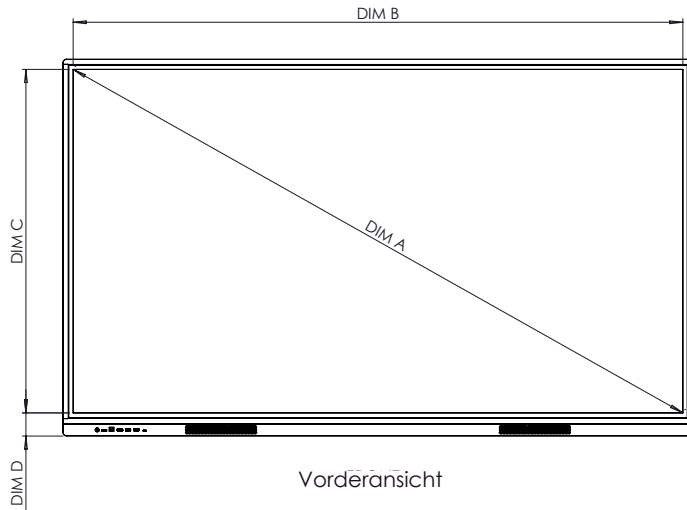

KONFORMITÄT UND ZERTIFIZIERUNG

Regulatorische Zertifizierungen	CE, FCC, IC, UL, CUL, CB
Energy Star-zertifiziert	Ja
TÜV-Blaulicht-Zertifizierung	Ja
EDLA-zertifiziert	Ja

ABMESSUNGEN UND GEWICHT

Abmessungen des Panels	65": 1.487 x 897 x 88 mm (58,6 x 35,3 x 3,5 Zoll)
	75": 1.709 x 1.022 x 88 mm (67,3 x 40,2 x 3,5 Zoll)
	86": 1.954 x 1.159 x 88 mm (76,9 x 45,6 x 3,5 Zoll)
Abmessungen mit Verpackung	65": 1.657 x 1.007 x 185 mm (65,2 x 39,7 x 7,3 Zoll)
	75": 1.873 x 1.134 x 202 mm (73,7 x 44,7 x 8 Zoll)
	86": 2.110 x 1.270 x 222 mm (83,1 x 50 x 8,7 Zoll)
Nettogewicht des Panels	65": 32 kg
	75": 43,4 kg
	86": 56,8 kg
Gewicht mit Verpackung	65": 41,3 kg
	75": 54,5 kg
	86": 71,7 kg
VESA-Montagepunkt	65": 600 x 400 mm (23,6 x 15,7 Zoll)
	75": 800 x 400 mm (31,5 x 15,7 Zoll)
	86": 800 x 600 mm (31,5 x 23,6 Zoll)

ActivPanel LE

TECHNISCHE ZEICHNUNGEN

65"

Vorderansicht

DIM	ABMESSUNGEN
A	1.643 mm [64,7 Zoll]
B	1.431 mm [56,3 Zoll]
C	807 mm [31,8 Zoll]
D	63 mm [2,5 Zoll]

Rückansicht

Seitenansicht

DIM	ABMESSUNGEN
E	130 mm [5,1 Zoll]
F	88 mm [3,5 Zoll]
G	1.487 mm [58,6 Zoll]
H	600 mm [23,6 Zoll]
I	207 mm [8,1 Zoll]
J	607 mm [23,9 Zoll]
K	897 mm [35,3 Zoll]
L	54–192 mm [2,1–7,5 Zoll]
M	400 mm [15,7 Zoll]

* Optionale feste ActivPanel-Wandhalterung erhältlich

ActivPanel LE

TECHNISCHE ZEICHNUNGEN

75"

Vorderansicht

DIM	ABMESSUNGEN
A	1.897 mm [74,7 Zoll]
B	1.653 mm [65,1 Zoll]
C	931 mm [36,7 Zoll]
D	63 mm [2,5 Zoll]

Rückansicht

Seitenansicht

DIM	ABMESSUNGEN
E	130 mm [5,1 Zoll]
F	88 mm [3,5 Zoll]
G	1.709 mm [67,3 Zoll]
H	800 mm [31,5 Zoll]
I	409 mm [16,1 Zoll]
J	809 mm [31,9 Zoll]
K	1.022 mm [40,2 Zoll]
L	256–394 mm [10,1–15,5 Zoll]
M	400 mm [15,7 Zoll]