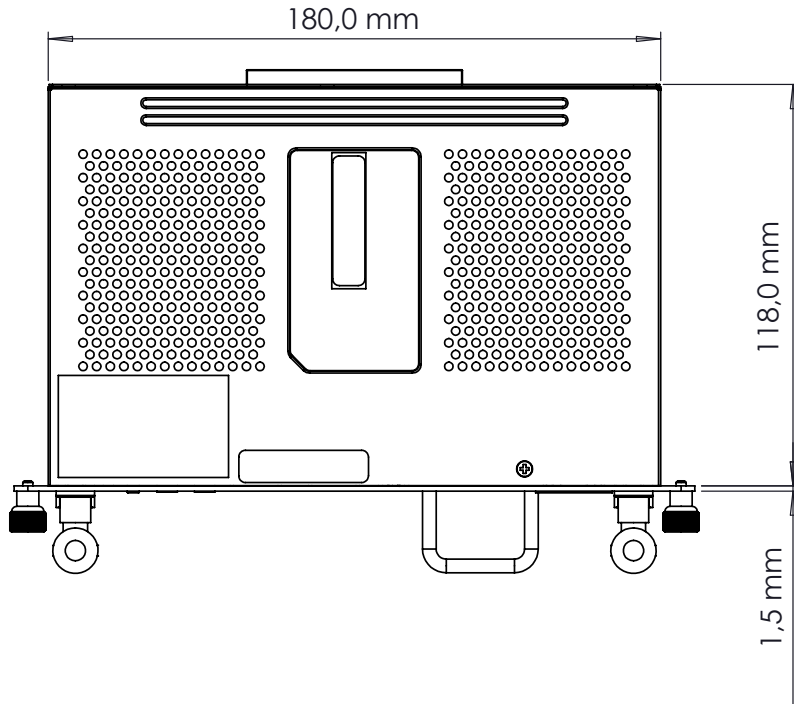

OPS-M4

TECHNISCHE ZEICHNUNGEN

Draufsicht