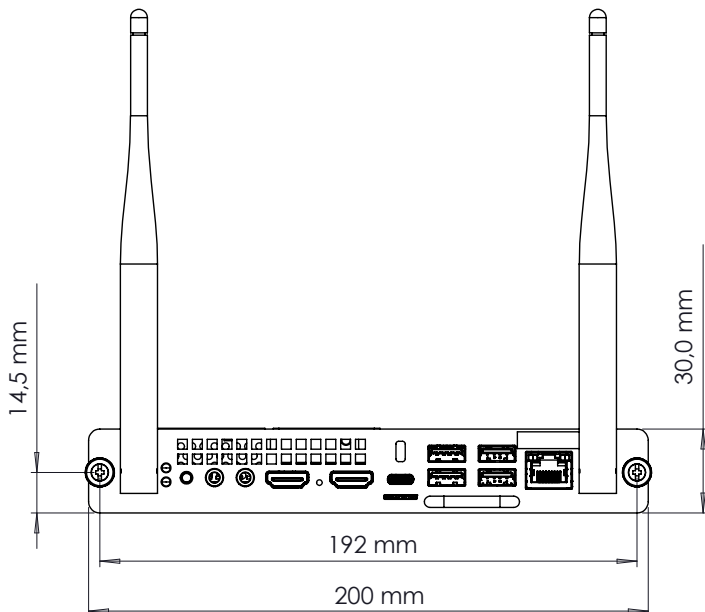

Vorderansicht