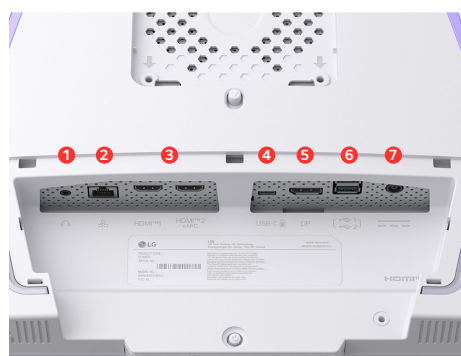

80 cm (31,5") Ultra HD 4K Multimedia Monitor in nahezu rahmenlosem, schlankem Design

IPS-Panel für eine kontrastreiche Bildwiedergabe

Unterstützung für HDR10 sowie DisplayHDR™ 400 ermöglicht die Darstellung feinsten Details

Starke Farbdarstellung mit 95% DCI-P3 und 400 cd/m² Helligkeit

2 x HDMI 2.1, 1 x DisplayPort 1.4, 1 x USB-C (65W Ladeleistung), 2 x USB 2.0 (down), RJ-45 und Kopfhöreranschluss

Smartes Entertainment durch das webOS24-Betriebssystem, das unter anderem direkten Zugriff auf Streaming-Apps ermöglicht

Atmosphärische Hintergrundbeleuchtung durch Unity Hexagon Lighting

Die spezielle Software-Lösung LG Switch erleichtert die Bedienung für gesteigerte Produktivität

Präzise Darstellung durch die schnelle Reaktionszeit von 1 ms (GtG) und 144 Hz Bildwiederholrate

„NVIDIA G-SYNC Compatible“-Zertifizierung und AMD FreeSync Premium sorgen für einen weichen Bildaufbau

Ergonomischer Standfuß mit Verstellbarkeit von Höhe, Neigung sowie Drehung und zweiseitiger Pivot-Funktion

Soundsystem mit 2 x 7W Leistung und der Möglichkeit zum kabellosen Anschluss von Kopfhörern über Bluetooth®

1. 1 Kopfhöreranschluss
2. 2 1 x RJ-45
3. 3 2 x HDMI 2.1 (1 x eARC)
4. 4 1 x USB-C
5. 5 1 x DisplayPort 1.4
6. 6 2 x USB 2.0
7. 7 Netzanschluss