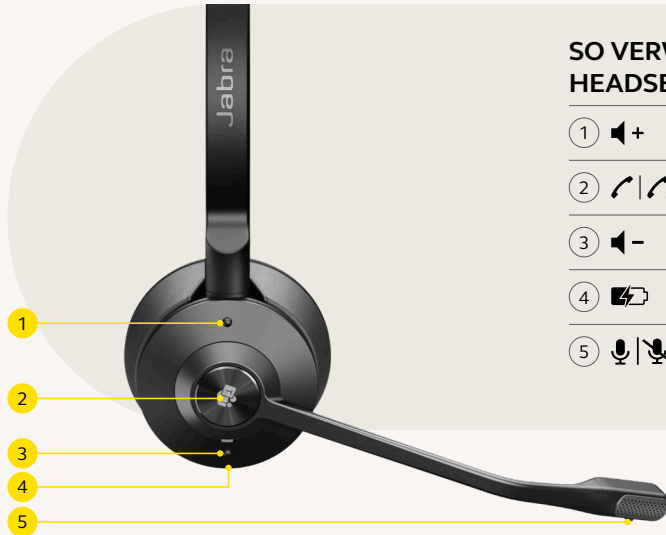

SO VERWENDEN SIE IHR HEADSET

1. 1 1x drücken
2. 2 1x drücken
3. 3 1x drücken
4. 4 Ladeanschluss
5. 5 Während eines Anrufs 1x drücken

Weitere Informationen erhalten Sie auf jabra.com.de/supportpages

	FEATURES	VORTEILE	
Konnektivität	Computer	Jabra Link 400 DECT-Adapter mit USB-A- oder USB-C-Variante. Hohe, sichere Reichweite von bis zu 150 m, ausgehend von Ihrem Computer	
	Single-Konnektivität	Verbindung mit Ihrem Computer	
	Geräte-Pairing	Verbinden Sie ein einzelnes Headset mit Ihrem Computer. Konferenzgespräche mit bis zu 3 zusätzlichen Headsets	
Audio	Mikrofon	Dual-Mikrofon – Unidirektionales ECM- und analoges MEMS-System (Stereo/Mono) Unidirektionales ECM-Mikrofon (Convertible)	
	Lautsprecher	Erstklassige, professionelle Sprachqualität	
	Sidetone	Ja	
	Stereo-Sound	Ja – nur Stereo-Variante	
	Sicherheit	DECT-Sicherheitsstufe C	Nutzt FIPS 140-2 Algorithmen und geht somit über die DECT-Sicherheitsstufe C hinaus
Benutzerfreundlichkeit	Wiederaufladbarer Akku	Bis zu 13 Stunden Akkulaufzeit für die Stereo- und Mono-Variante, bis zu 9 Stunden für die Convertible-Variante. Ersatzakku als Zubehör für die Stereo- und Mono-Variante erhältlich	
	Busylight	Busylight dient als „Bitte nicht stören“-Hinweis, um Unterbrechungen zu vermeiden	
	Einfaches Laden	Ladekabel im Lieferumfang enthalten	
	Optionale Basisstation	Einfaches Laden und Andocken mit der optional erhältlichen Basisstation	
	Anrufsteuerung	Anrufe annehmen/abweisen, Lautstärkeregelung, Stummschaltung	
Tragekomfort	Ohrkissen	Die weichen, bequemen Kunstleder-Ohrkissen verfügen über eine geringe Klemmkraft und verhindern so Wärmeentwicklung. Für ganztägigen Tragekomfort.	
	Leichtes Design	Stereo: 83 g, Mono: 57 g, Convertible: 21 g	
	Gehörschutz	SafeTone™ 2.0 (enthält PeakStop™, intelligenten Schutz vor akustischem Schock, Sprachnivellierung und IntelliTone™ 2.0)	
Softwareintegration	Geräte-Management und Firmware-Upgrades	Management und Konfiguration über Jabra Xpress und Jabra Direct	
Varianten	UC- und MS-Varianten	Auswahl zwischen UC- und Microsoft Teams Varianten	
	Tragestile	Stereo, Mono und Convertible. Im Lieferumfang der Convertible-Variante enthalten: Ohrhaken, Nackenbügel und Überkopfbügel	
Zertifizierungen		Für Microsoft Teams zertifiziert. Erfüllt den Standard für Premium Open Office Mikrofone (Stereo- und Mono-Varianten)