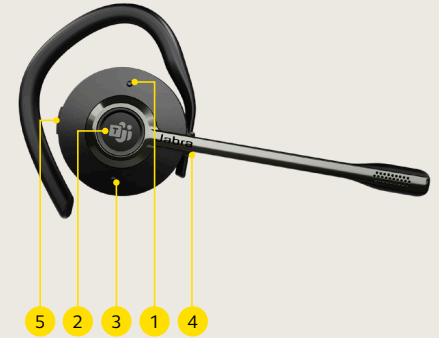

SO VERWENDEN SIE IHR HEADSET

1. 1 1x drücken
2. 2 1x drücken
3. 3 1x drücken
4. 4 Ladeanschluss
5. 5 Während eines Anrufs 1x drücken

Weitere Informationen erhalten Sie auf jabra.com.de/supportpages

	FEATURES	VORTEILE	
Konnektivität	Computer	Jabra Link 400 DECT-Adapter mit USB-A- oder USB-C-Variante. Hohe, sichere Reichweite von bis zu 150 m, ausgehend von Ihrem Computer	
	Single-Konnektivität	Verbindung mit Ihrem Computer	
	Geräte-Pairing	Verbinden Sie ein einzelnes Headset mit Ihrem Computer. Konferenzgespräche mit bis zu 3 zusätzlichen Headsets	
Audio	Mikrofon	Dual-Mikrofon – Unidirektionales ECM- und analoges MEMS-System (Stereo/Mono) Unidirektionales ECM-Mikrofon (Convertible)	
	Lautsprecher	Erstklassige, professionelle Sprachqualität	
	Sidetone	Ja	
	Stereo-Sound	Ja – nur Stereo-Variante	
	Sicherheit	DECT-Sicherheitsstufe C	Nutzt FIPS 140-2 Algorithmen und geht somit über die DECT-Sicherheitsstufe C hinaus
Benutzerfreundlichkeit	Wiederaufladbarer Akku	Bis zu 13 Stunden Akkulaufzeit für die Stereo- und Mono-Variante, bis zu 9 Stunden für die Convertible-Variante. Ersatzakku als Zubehör für die Stereo- und Mono-Variante erhältlich	
	Busylight	Busylight dient als „Bitte nicht stören“-Hinweis, um Unterbrechungen zu vermeiden	
	Einfaches Laden	Ladekabel im Lieferumfang enthalten	
	Optionale Basisstation	Einfaches Laden und Andocken mit der optional erhältlichen Basisstation	
	Anrufsteuerung	Anrufe annehmen/abweisen, Lautstärkeregelung, Stummschaltung	
Tragekomfort	Ohrkissen	Die weichen, bequemen Kunstleder-Ohrkissen verfügen über eine geringe Klemmkraft und verhindern so Wärmeentwicklung. Für ganztägigen Tragekomfort.	
	Leichtes Design	Stereo: 83 g, Mono: 57 g, Convertible: 21 g	
	Gehörschutz	SafeTone™ 2.0 (enthält PeakStop™, intelligenten Schutz vor akustischem Schock, Sprachnivellierung und IntelliTone™ 2.0)	
Softwareintegration	Geräte-Management und Firmware-Upgrades	Management und Konfiguration über Jabra Xpress und Jabra Direct	
Varianten	UC- und MS-Varianten	Auswahl zwischen UC- und Microsoft Teams Varianten	
	Tragestile	Stereo, Mono und Convertible. Im Lieferumfang der Convertible-Variante enthalten: Ohrhaken, Nackenbügel und Überkopfbügel	
Zertifizierungen		Für Microsoft Teams zertifiziert. Erfüllt den Standard für Premium Open Office Mikrofone (Stereo- und Mono-Varianten)