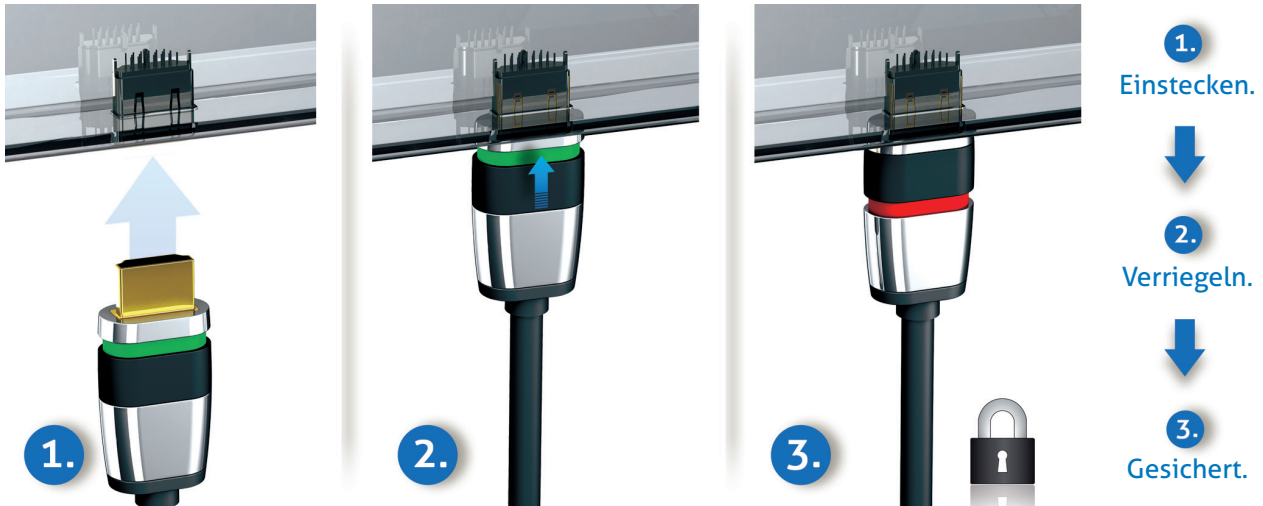

Die PureLink HDMI Kabel der Ultimate Serie bieten das sicherste und innovativste Verriegelungs-System für HDMI. Die ultimative Verbindung ist jetzt noch besser.

Ultra Lock System™

Die ULS™ Technologie wurde speziell für eine unterbrechungsfreie und sichere Verwendung von HDMI Verbindungen entwickelt. Die innovative und patentierte Konstruktion verriegelt den Stecker sicher in der Anschlussbuchse und ist einzigartig auf dem Markt.

Verarbeitungsqualität

Alle Kabel werden in ausschließlich modernsten Fertigungsstätten hergestellt und zu 100% vor Versand getestet. Während des Herstellungsprozesses werden die Kabel mehr als 10 Qualitätstests unterzogen, was sie zur zuverlässigsten Wahl auf dem Markt macht.

Patent

Der patentierte Sicherheitsverschluss ist universell mit jeder HDMI Buchse verwendbar. Mittels 360° Verriegelungsschalter lässt sich der Stecker einfach zwischen locked und unlocked Position umschalten.

Audio-Rückkanal - Ermöglicht einem TV-Gerät mit eingebautem DVB Tuner, die Audiodaten direkt in das, über HDMI verbundene Soundsystem zu übertragen, ohne ein separates Kabel hierfür verlegen zu müssen.