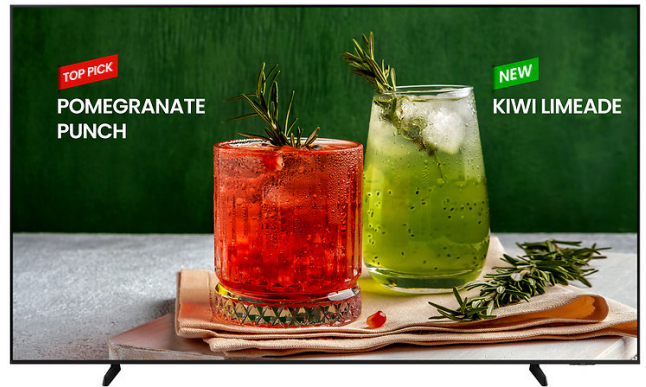

SMART Signage

BE98D-H

247,65 cm (97,5 Zoll) Bildschirmdiagonale
EAN 8806097001713

Artikelinformation

Artikelname	BE98D-H
Artikelnummer	LH98BEDHLGUXEN
Serie	BED-H
EAN	8806097001713

Panel

Auflösung	3.840 x 2.160 Pixel
Helligkeitswert (typ.)	400 cd/m ²
Kontrastverhältnis (stat.)	4.700:1

Technische Daten

BE98D-H

Artikelinformationen

Artikelname	BE98D-H
Artikelnummer	LH98BEDHLGUXEN
EAN	8806097001713

Display

Backlight Technologie	Edge LED
Bildschirmgröße	247,65 cm (97,5 Zoll)
Pixelabstand	0,562 mm
Auflösung (nativ)	3.840 x 2.160 Pixel
Bildformat	16:9
Helligkeitswert (typ.)	400 cd/m ²
Kontrast (typ.)	4.700:1
Reaktionszeit (G/G)	8 ms
Betrachtungswinkel (H/V)	178° / 178°
Haze-Wert	0%
Pivotbetrieb-Unterstützung	Nein
Betriebsdauer	16/7
Touchfähigkeit	N/A
Touch-Technologie	N/A