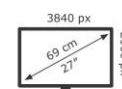

Eigenschaften

Gewicht netto : 9,3 kg
Gehäusefarbe : Schwarz
Größe mit Fuß / ohne Fuß (H x B x T) : 450.9 – 560.9 x 614 x 256.8 mm / 614 x 365.7 x 86 mm
Mitgeliefertes Zubehör : Netz-, HDMI-, DP-, USB-Kabel (3.0 & C), Kurzanleitung, DisplayPilot, Handbuch CD, Werkskalibrierungsprotokoll, HotKey Puck G2, QSG

Garantie und Service : 3 Jahre PickUp and Return-Service

ABCDEF G
HDR
38 kWh/1000h