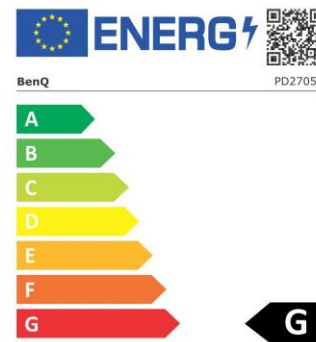

## BenQ DesignVue Monitor PD2705U 68,58 cm / 27" LED Display

- 4K UHD – 3840 x 2160 / 16:9
- 99% sRGB und Rec.709
- USB-C Power Delivery
- Höhenverstellbarkeit 110 mm + Pivot

Modell : PD2705U  
Art. Nr. / EAN Code : 9H.LKDLA.TBE / 471 8755 08645 8

### Panel

Typ : 68,58 cm / 27" Wide TFT, IPS-Panel Technologie  
Physikalische Auflösung : 3840 x 2160 UHD / 16:9  
Pixelabstand : 0,155 mm  
Bilddiagonale / -fläche (B x H) : 685,8 mm / 596,7 mm x 335,7 mm  
Max. Farben : 1,07 Mrd.  
Betrachtungswinkel H/V (CR $\geq$ 10) : 178° / 178°  
Helligkeit : 350 cd/m<sup>2</sup>  
Farbraum : 99% sRGB und 99% Rec.709  
Reaktionszeit : 5 ms (GtG)