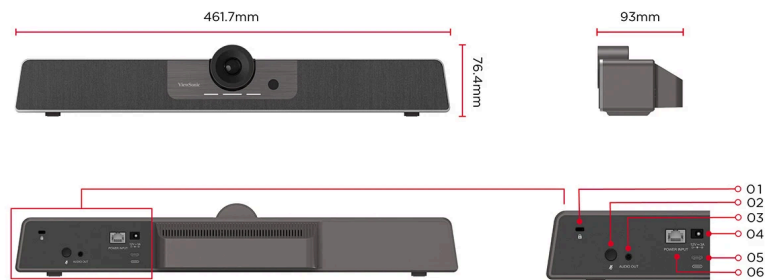

## Wichtigste Eigenschaften

- Sony 4K Ultra HD-Kamerasensor für erweiterte Bildverarbeitung
- Intelligente automatische Rahmung und DOA-Sprachverfolgungstechnologie
- 6-Mikrofon-Array-Soundbar mit Beamforming und einem 11-W-Lautsprecher

1. K-Slot
2. Mikrofon-Stummschaltung
3. Audio-Ausgang
4. DC-Eingang
5. USB-Anschluss Typ C
6. Stromeingang über RJ45

**Besuchen Sie uns**

[www.viewsonic.com](http://www.viewsonic.com)

**CAMERA**

Auflösung:	H.264/MJ: @30FPS (1)3840×2160 (2)2560×1440 (3)1920×1080 (4)1280×720 (5)1024×576 (6)960×540 (7)800×600 (8)640×480 (9)640×360 (10)480×270 (11)352×288 (12)320×240 NV12 / YUY2: @30FPS (1) 1920×1080 (2) 1280×720 (3) 640×360
Sensor:	IMX577 1/2.3 inch, CMOS, 12M pixel
FOV:	117.8° (DFOV) , 109° (HFOV), 74.4° (VFOV)
PTZ:	EPTZ (5X digital Zoom)
Digital Noise Reduction:	Yes
White Balance:	Yes
Exposure:	Yes

**AUDIO**

Microphone array:	6 element, 8 meters pickup range
Lautsprecher:	mid-bass module x1, treble module x1 in one box (Maximum output 8W + 3W)
Output Power:	80 dBA @ 1000 Hz @ 1 meter at maximum volume