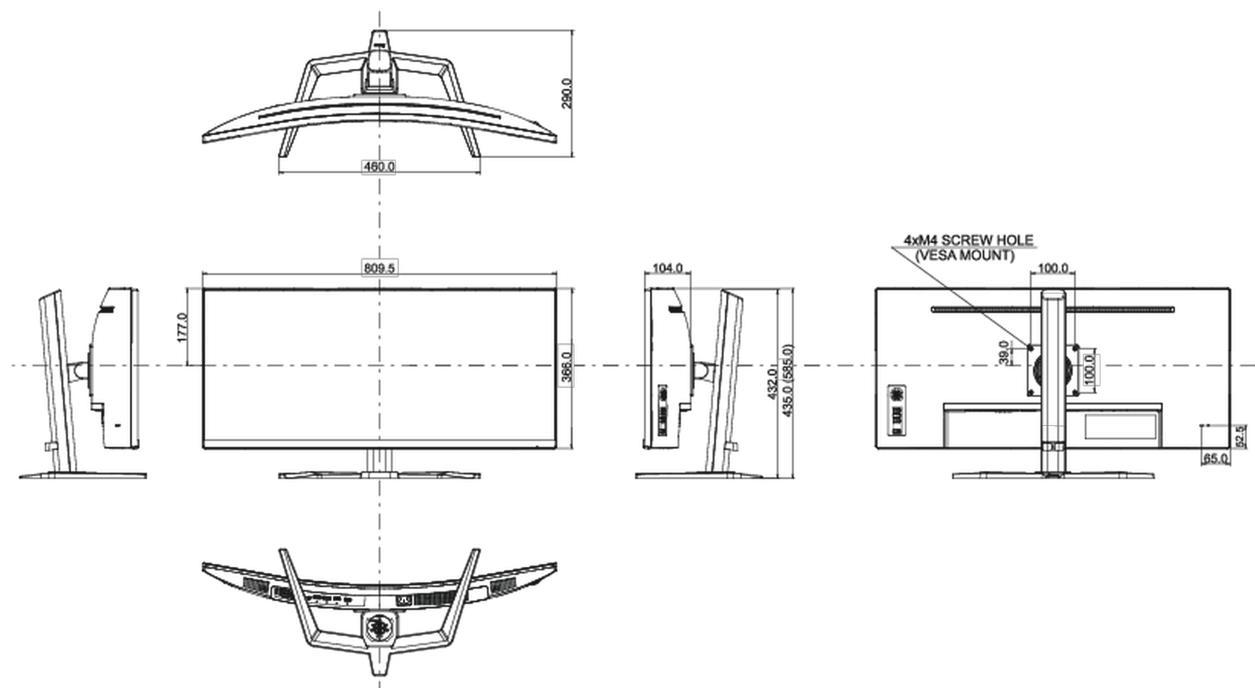

VESA Halterung

100 x 100mm

05 ENTHALTENES ZUBEHÖR

Kabel

Netz (1.8m), USB (1.8m), HDMI (1.8m), DP

Sonstige

Leitfaden zur Inbetriebnahme, Sicherheits-Hinweise

06 STROMVERWALTUNG

Netzteil

intern

Stromversorgung

AC 100 - 240V, 50/60Hz

Leistungsaufnahme

54W typisch, 0.5W Standby, 0.3W ausgeschaltet

07 LEISTUNG

Vorschriften

CE, TÜV-Bauart, EAC, PSE, RoHS support, ErP, WEEE, VCCI, REACH, UKCA

Energieeffizienzklasse (Regulation (EU) 2017/1369)

G

REACH SVHC

über 0.1% Blei enthalten

08 ABMESSUNGEN / GEWICHT

Produkt Abmessungen B x H x T

809.5 x 435 (585) x 290mm

Verpackung Abmessungen B x H x T

900 x 480 x 236mm

Gewicht (ohne Verpackung)

9.4kg

Gewicht (ohne Standfuß)

6.7kg

Gewicht (inkl Verpackung)

12.4kg

EAN code

4948570124251