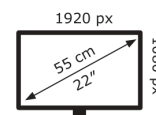

VA229QSB

EAN 4718017838658

Produkt Nummer 90LM06C3-B02370

- 54,61cm (21,5 Zoll) Full HD (1920×1080), IPS-Display mit LED-Hintergrundbeleuchtung und weitem Betrachtungswinkel von 178°
- Eine Bildwiederholrate von bis zu 75Hz mit Adaptive-Sync-Technologie (FreeSync) verhindert Nachzieheffekte und sorgt für eine scharfe, kristallklare Videowiedergabe
- Umfangreiche Anschlussmöglichkeiten inklusive DisplayPort, HDMI, D-Sub und einem USB-Hub. 2-Watt Stereo-Lautsprecher
- Ergonomisches Design mit 130mm Höhenverstellung sowie 180° Schwenk-, +35° ~ -5° Neige- und 90° Pivot-Funktion für eine komfortable Nutzung
- ASUS Eye-Care-Monitore verfügen über die vom TÜV Rheinland zertifizierten Flicker-Free- und Low-Blue-Light-Technologien für eine besonders angenehme Nutzung

12 kWh/1000h

2019/2013